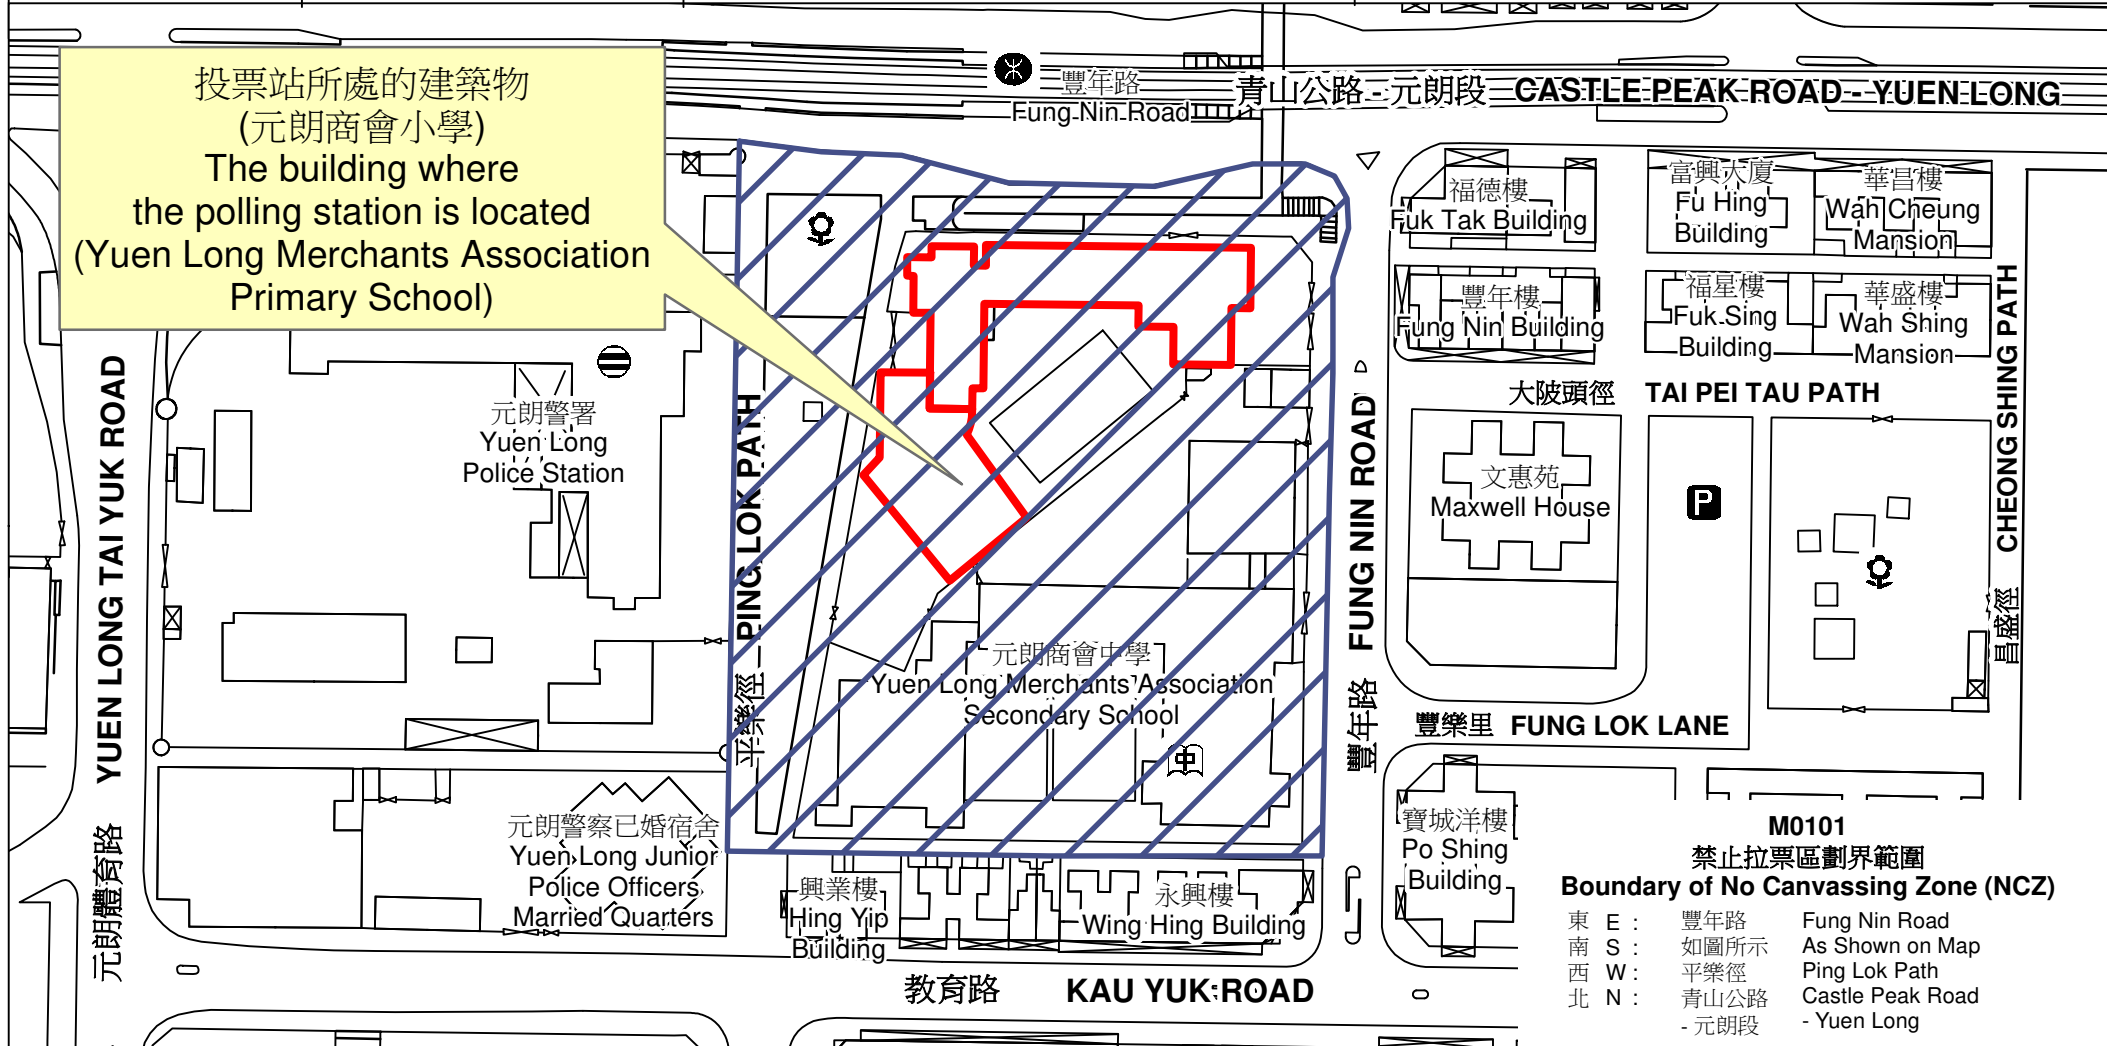

投票站位置圖和禁止拉票區 Polling Station - Location Plan & No Canvassing Zone

投票站編號 Polling Station Code	區議會名稱 Name of District Council	2023年區議會一般選舉區議會地方選區代號及名稱 Code & Name of District Council Geographical Constituency for 2023 District Council Ordinary Election	名稱及地址 Name & Address
M0101	元朗 YUEN LONG	M1 元朗市中心 YUEN LONG TOWN CENTRE	元朗商會小學 新界元朗青山公路244號地下 Yuen Long Merchants Association Primary School G/F, 244 Castle Peak Road, Yuen Long, New Territories

禁止拉票區
No Canvassing Zone