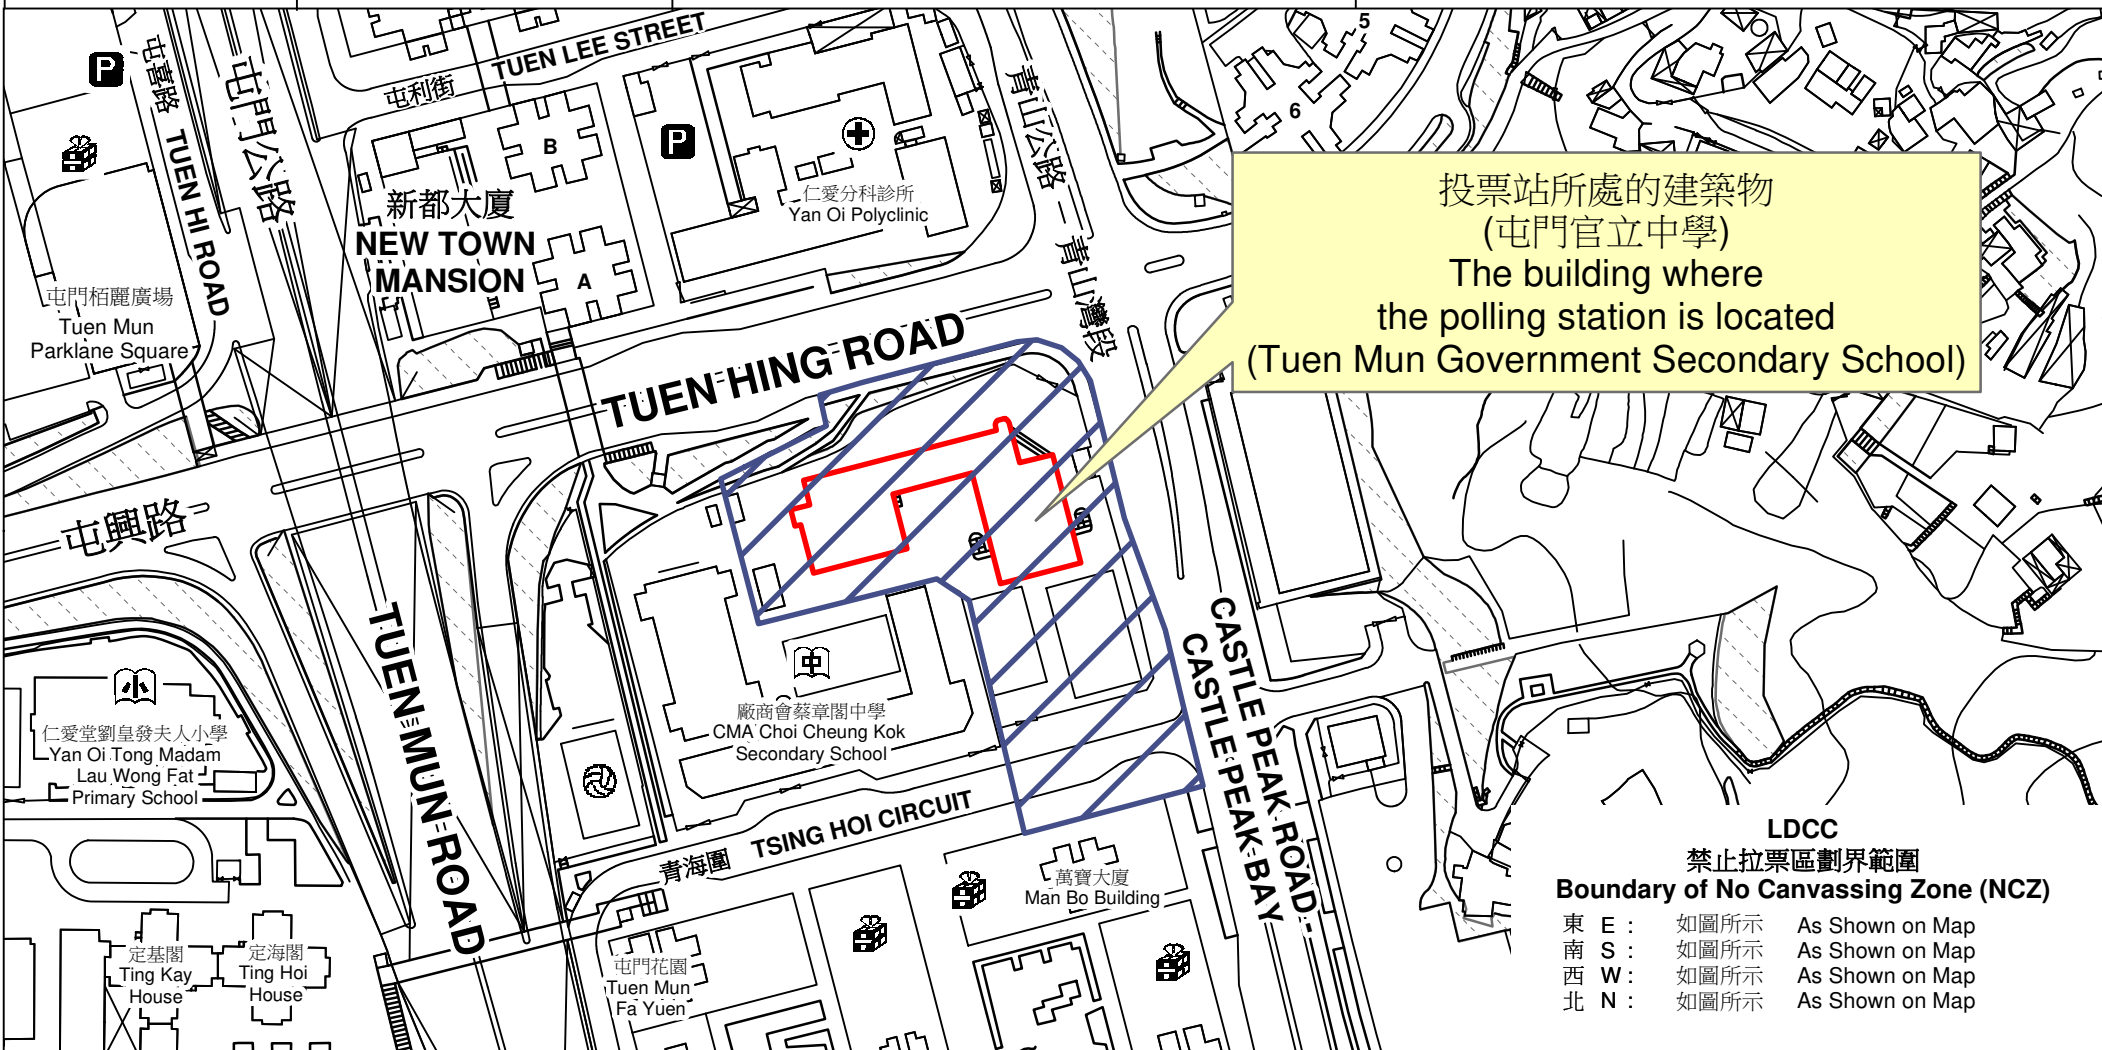

# 投票站位置圖和禁止拉票區 Polling Station - Location Plan & No Canvassing Zone

投票站編號 Polling Station Code	區議會名稱 Name of District Council	2023年區議會一般選舉區議會地區委員會界別名稱 Name of District Committees Constituency for 2023 District Council Ordinary Election	名稱及地址 Name & Address
<b>LDCC</b>	<b>屯門 TUEN MUN</b>	<b>屯門地區委員會界別 Tuen Mun District Committees Constituency</b>	屯門官立中學 新界屯門青山公路青山灣段393號地下 <b>Tuen Mun Government Secondary School</b> G/F, 393 Castle Peak Road - Castle Peak Bay, Tuen Mun, New Territories

 禁止拉票區  
No Canvassing Zone