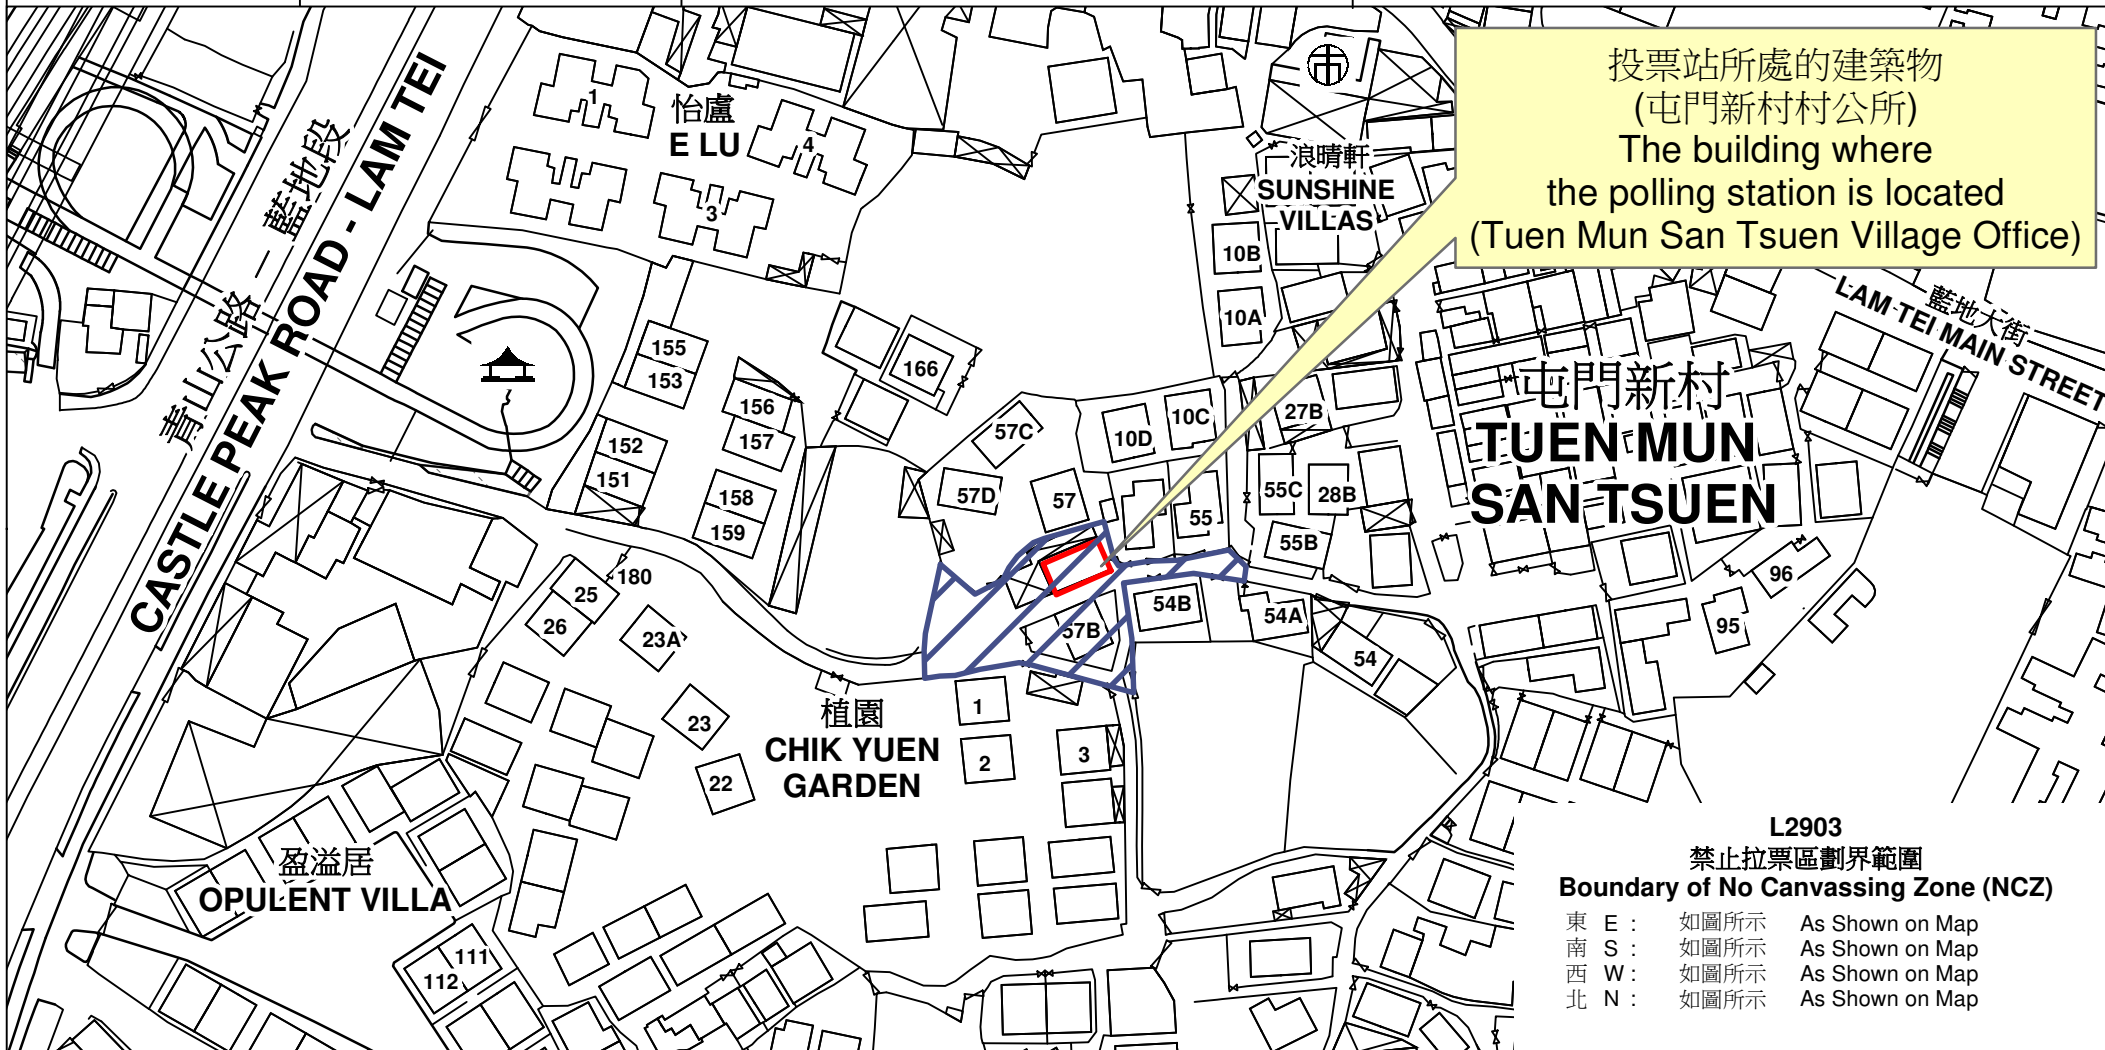

投票站位置圖和禁止拉票區 Polling Station - Location Plan & No Canvassing Zone

投票站編號 Polling Station Code	區議會名稱 Name of District Council	2023年區議會一般選舉區議會地方選區代號及名稱 Code & Name of District Council Geographical Constituency for 2023 District Council Ordinary Election	名稱及地址 Name & Address
L2903	屯門 TUEN MUN	L3 屯門北 TUEN MUN NORTH	屯門新村村公所 新界屯門藍地屯門新村57號A地下 Tuen Mun San Tsuen Village Office G/F, 57A Tuen Mun San Tsuen, Lam Tei, Tuen Mun, New Territories

禁止拉票區
No Canvassing Zone