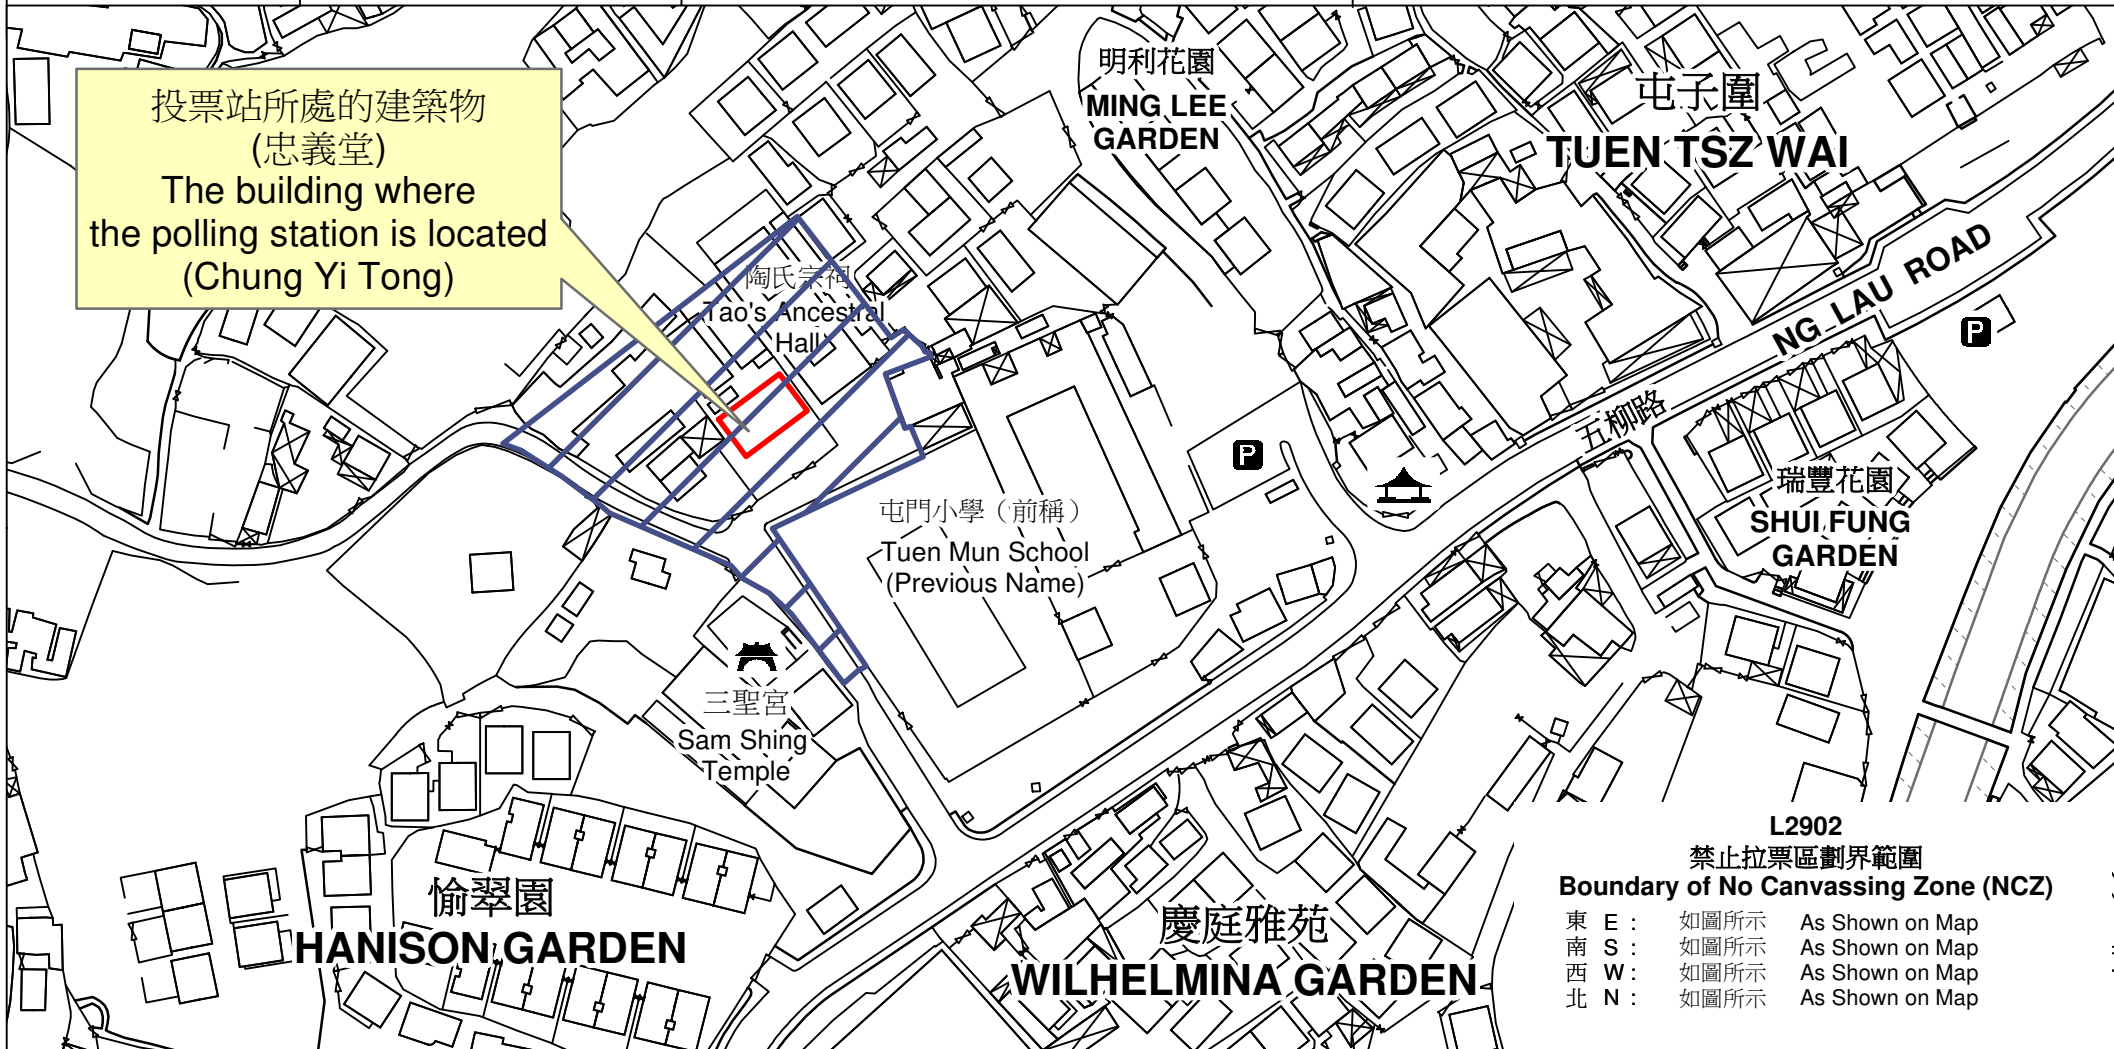

# 投票站位置圖和禁止拉票區 Polling Station - Location Plan & No Canvassing Zone

投票站編號 Polling Station Code	區議會名稱 Name of District Council	2023年區議會一般選舉區議會地方選區代號及名稱 Code & Name of District Council Geographical Constituency for 2023 District Council Ordinary Election	名稱及地址 Name & Address
<b>L2902</b>	<b>屯門 TUEN MUN</b>	<b>L3 屯門北 TUEN MUN NORTH</b>	忠義堂 新界屯門藍地屯子圍 256-256A號地下 <b>Chung Yi Tong</b> G/F, 256-256A Tuen Tsz Wai, Lam Tei, Tuen Mun, New Territories

禁止拉票區  
No Canvassing Zone