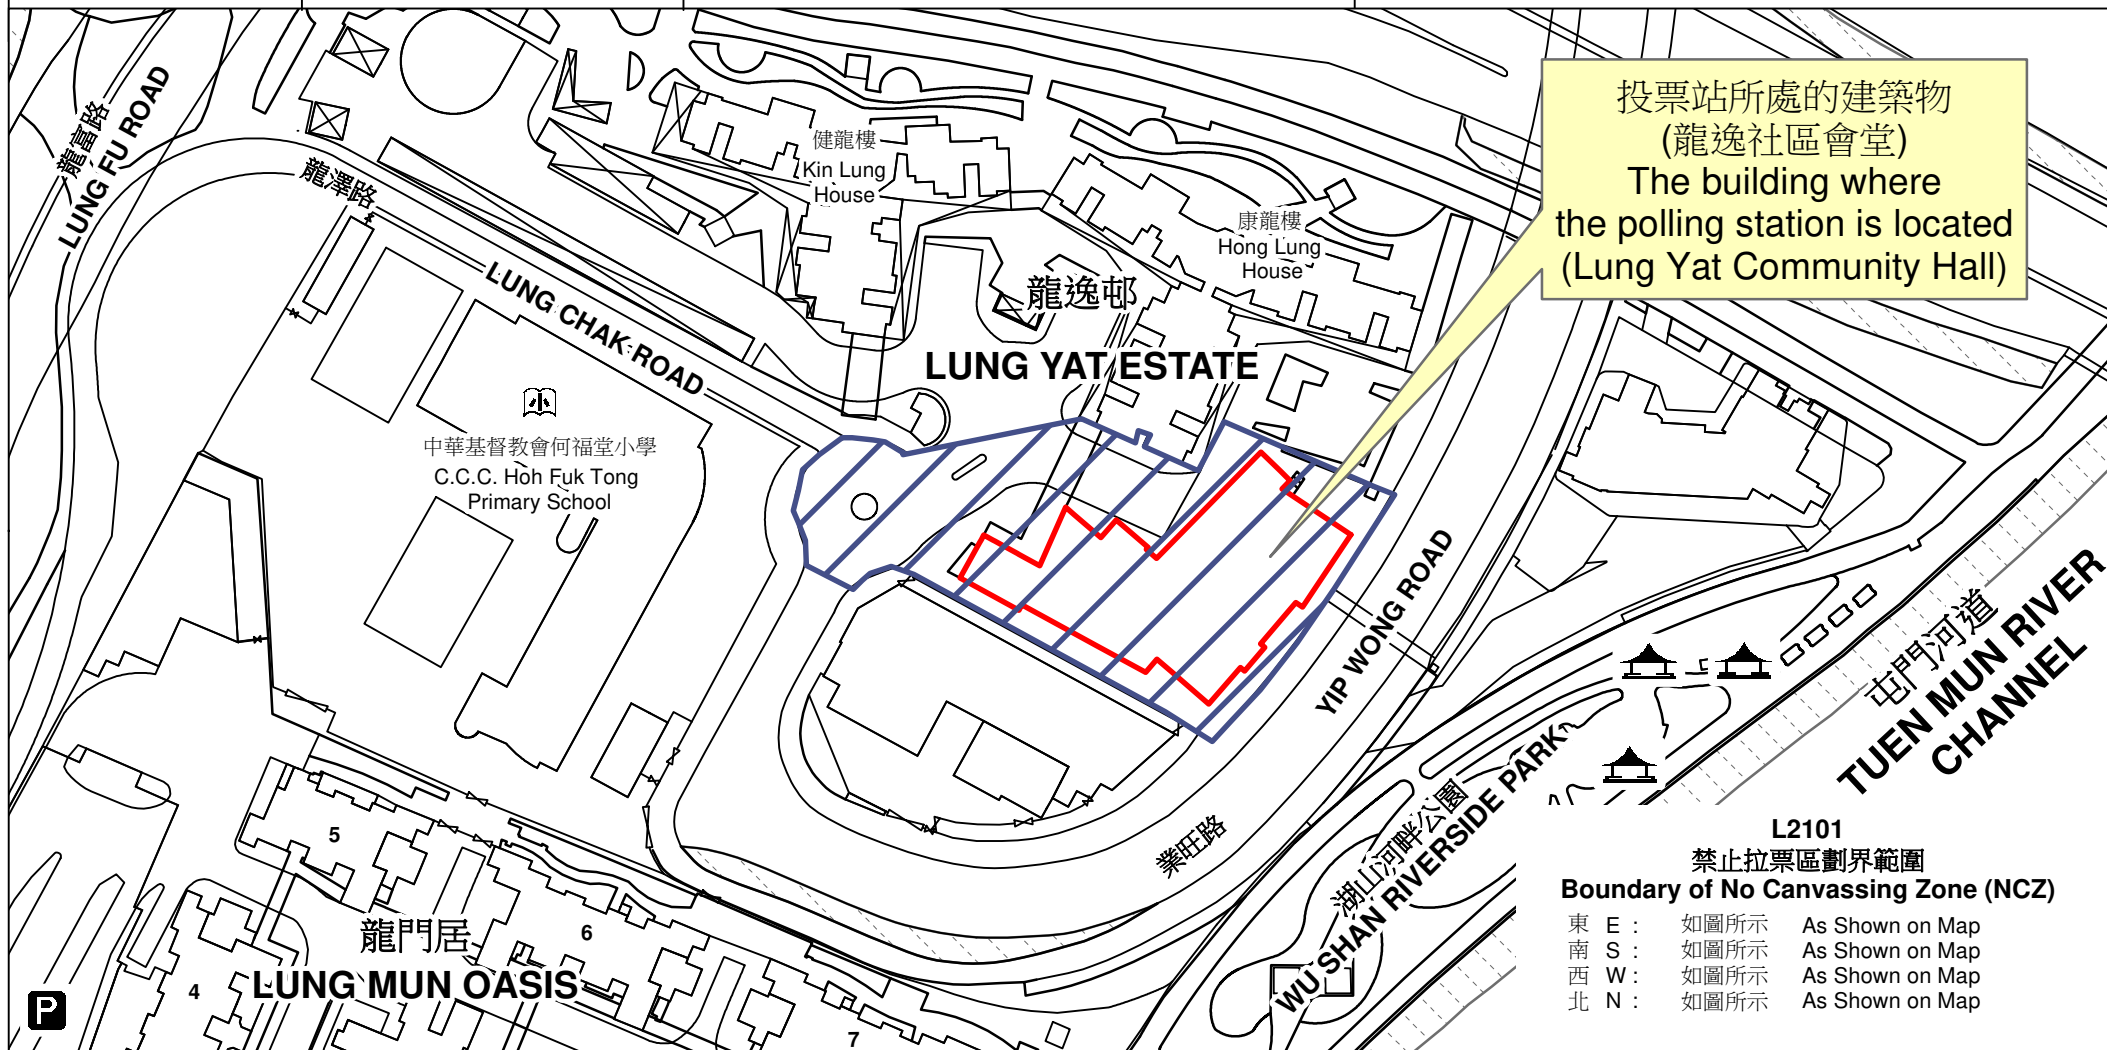

投票站位置圖和禁止拉票區 Polling Station - Location Plan & No Canvassing Zone

投票站編號 Polling Station Code	區議會名稱 Name of District Council	2023年區議會一般選舉區議會地方選區代號及名稱 Code & Name of District Council Geographical Constituency for 2023 District Council Ordinary Election	名稱及地址 Name & Address
L2101	屯門 TUEN MUN	L2 屯門西 TUEN MUN WEST	龍逸社區會堂 新界屯門業旺路106號地下 Lung Yat Community Hall G/F, 106 Yip Wong Road, Tuen Mun, New Territories

 禁止拉票區
No Canvassing Zone