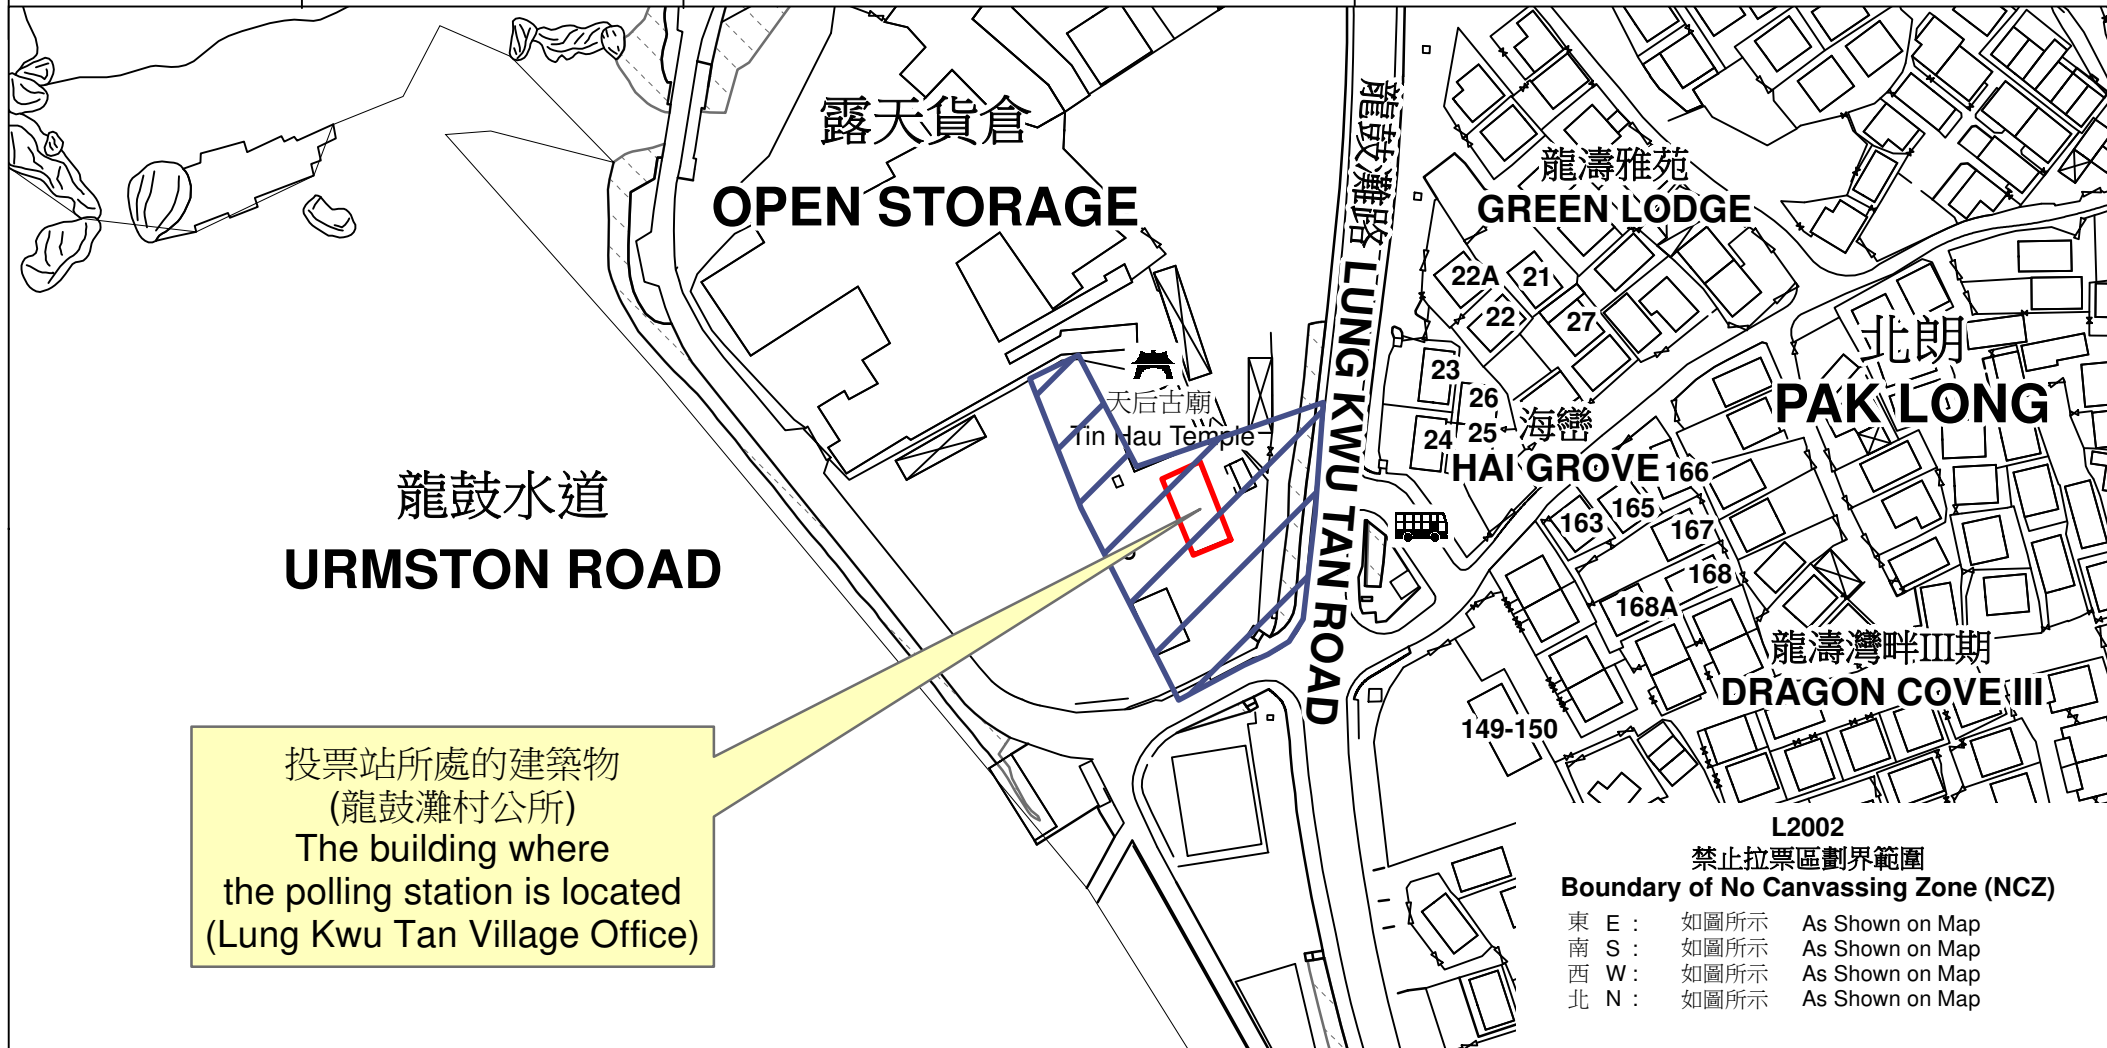

投票站位置圖和禁止拉票區 Polling Station - Location Plan & No Canvassing Zone

投票站編號 Polling Station Code	區議會名稱 Name of District Council	2023年區議會一般選舉區議會地方選區代號及名稱 Code & Name of District Council Geographical Constituency for 2023 District Council Ordinary Election	名稱及地址 Name & Address
L2002	屯門 TUEN MUN	L2 屯門西 TUEN MUN WEST	龍鼓灘村公所 新界屯門龍鼓灘北朗村1號地下 Lung Kwu Tan Village Office G/F, 1 Pak Long Tsuen, Lung Kwu Tan, Tuen Mun, New Territories

禁止拉票區
 No Canvassing Zone