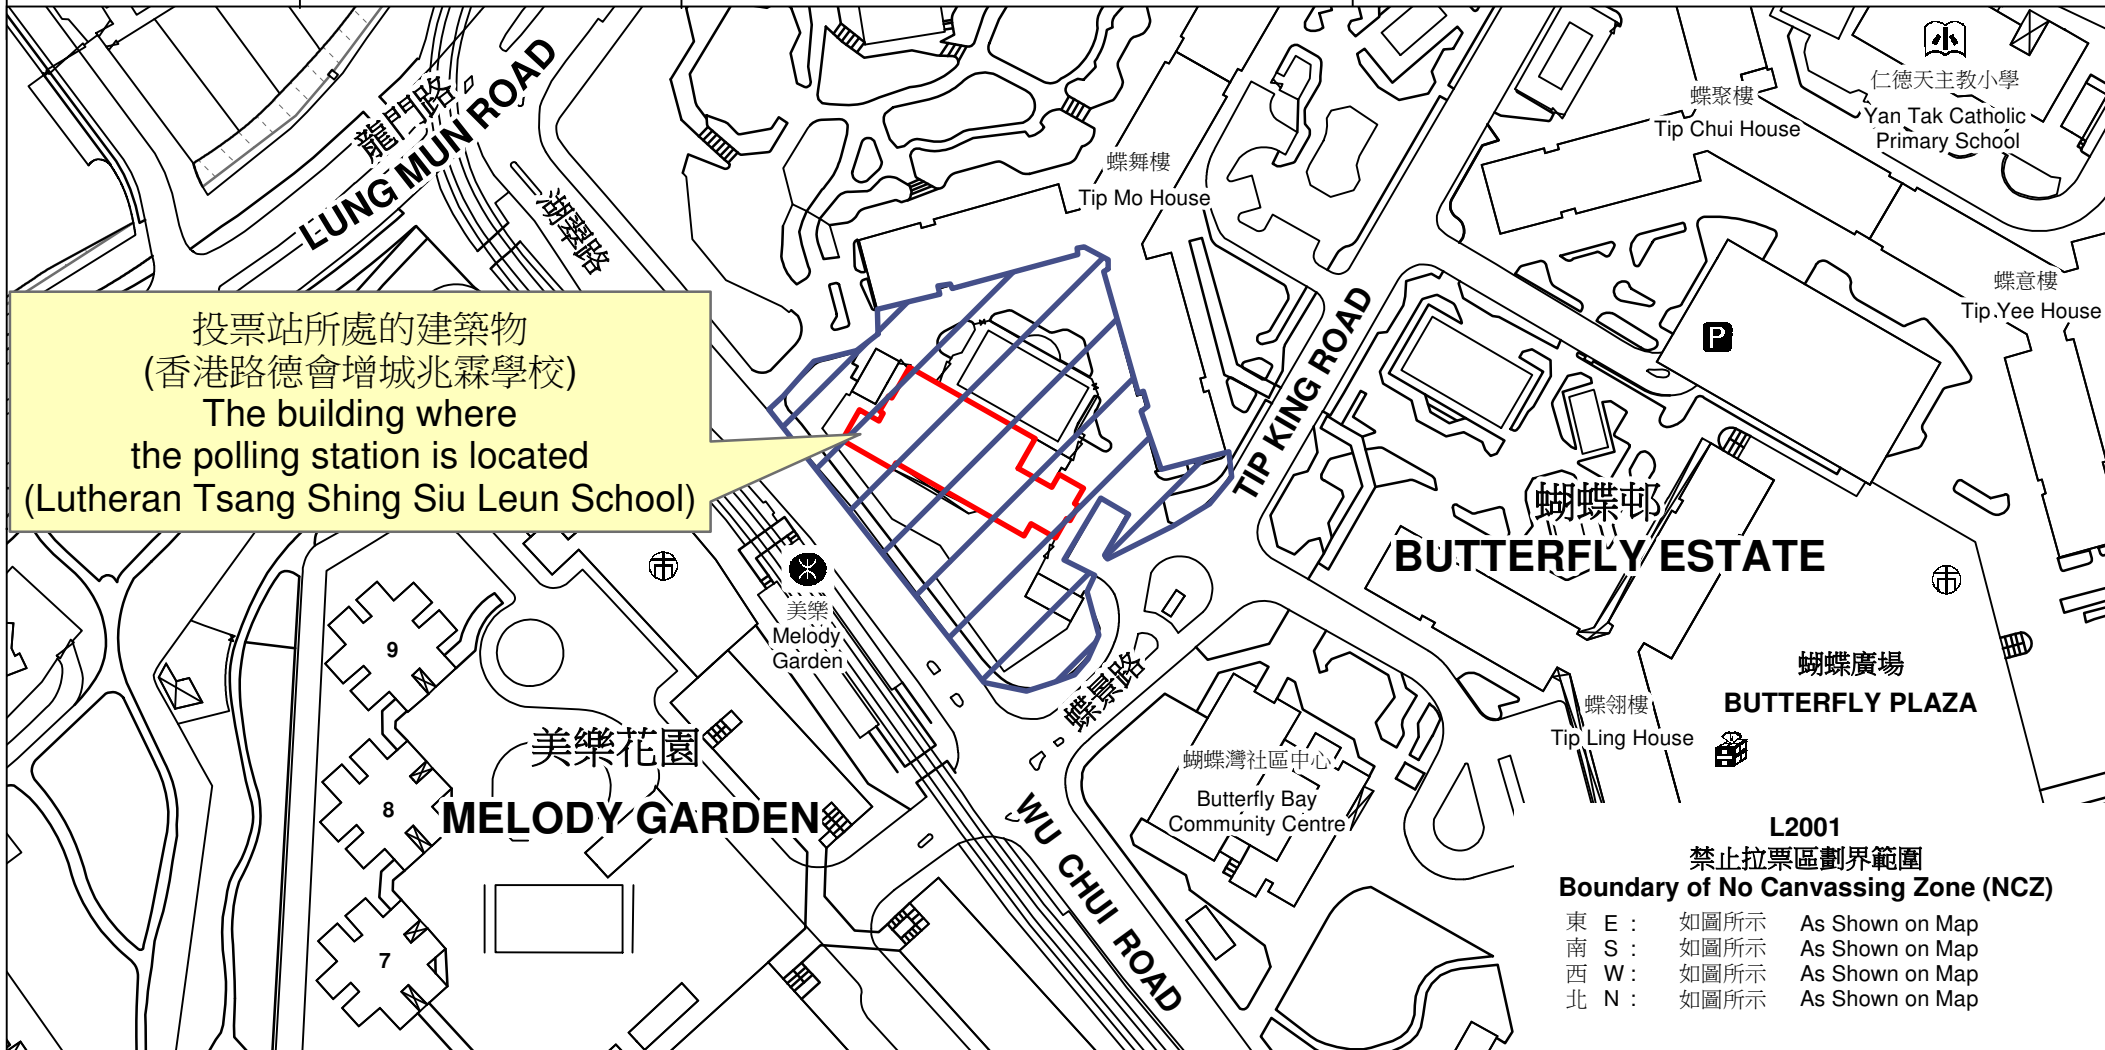

投票站位置圖和禁止拉票區 Polling Station - Location Plan & No Canvassing Zone

投票站編號 Polling Station Code L2001	區議會名稱 Name of District Council 屯門 TUEN MUN	2023年區議會一般選舉區議會地方選區代號及名稱 Code & Name of District Council Geographical Constituency for 2023 District Council Ordinary Election L2 屯門西 TUEN MUN WEST	名稱及地址 Name & Address 香港路德會增城兆霖學校 新界屯門第28區蝴蝶邨第3期屋邨小學第五校舍地下 Lutheran Tsang Shing Siu Leun School G/F, Estate Primary School No. 5, Phase III, Butterfly Estate, Area 28, Tuen Mun, New Territories
---------------------------------------------------	-----------------------------------------------------------------	---------------------------------------------------------------------------------------------------------------------------------------------------------------------------------	---------------------------------------------------------------------------------------------------------------------------------------------------------------------------------------------------------------------------------

 禁止拉票區
No Canvassing Zone