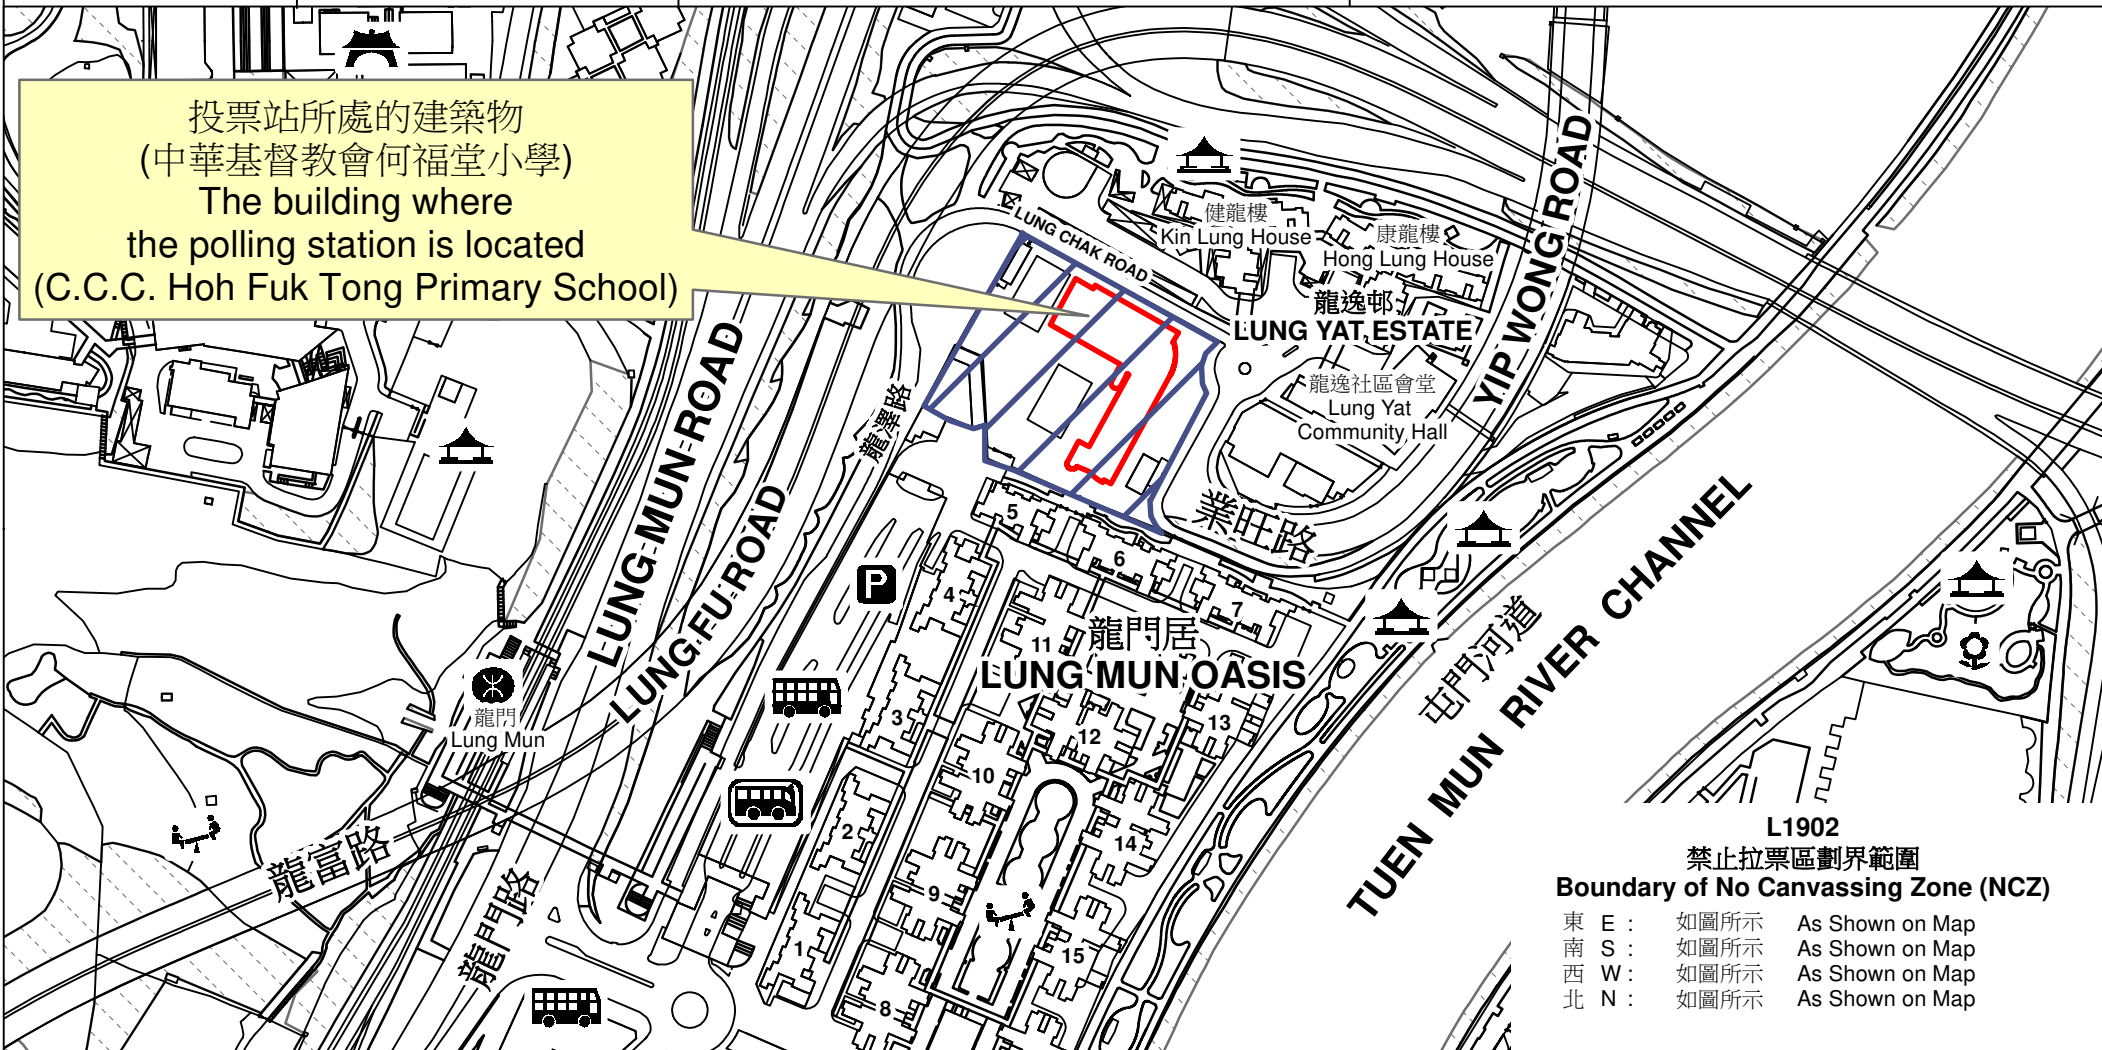

投票站位置圖和禁止拉票區 Polling Station - Location Plan & No Canvassing Zone

| 投票站編號 Polling Station Code L1902 | 區議會名稱 Name of District Council 屯門 TUEN MUN | 2023年區議會一般選舉區議會地方選區代號及名稱 Code & Name of District Council Geographical Constituency for 2023 District Council Ordinary Election L2 屯門西 TUEN MUN WEST | 名稱及地址 Name & Address 中華基督教會何福堂小學 新界屯門龍門路41號地下 C.C.C. Hoh Fuk Tong Primary School G/F, 41 Lung Mun Road, Tuen Mun, New Territories |
|---|---|---|--|
|---|---|---|--|

L1902
禁止拉票區劃界範圍
Boundary of No Canvassing Zone (NCZ)

| | | |
|-------|------|-----------------|
| 東 E : | 如圖所示 | As Shown on Map |
| 南 S : | 如圖所示 | As Shown on Map |
| 西 W : | 如圖所示 | As Shown on Map |
| 北 N : | 如圖所示 | As Shown on Map |

 禁止拉票區
No Canvassing Zone