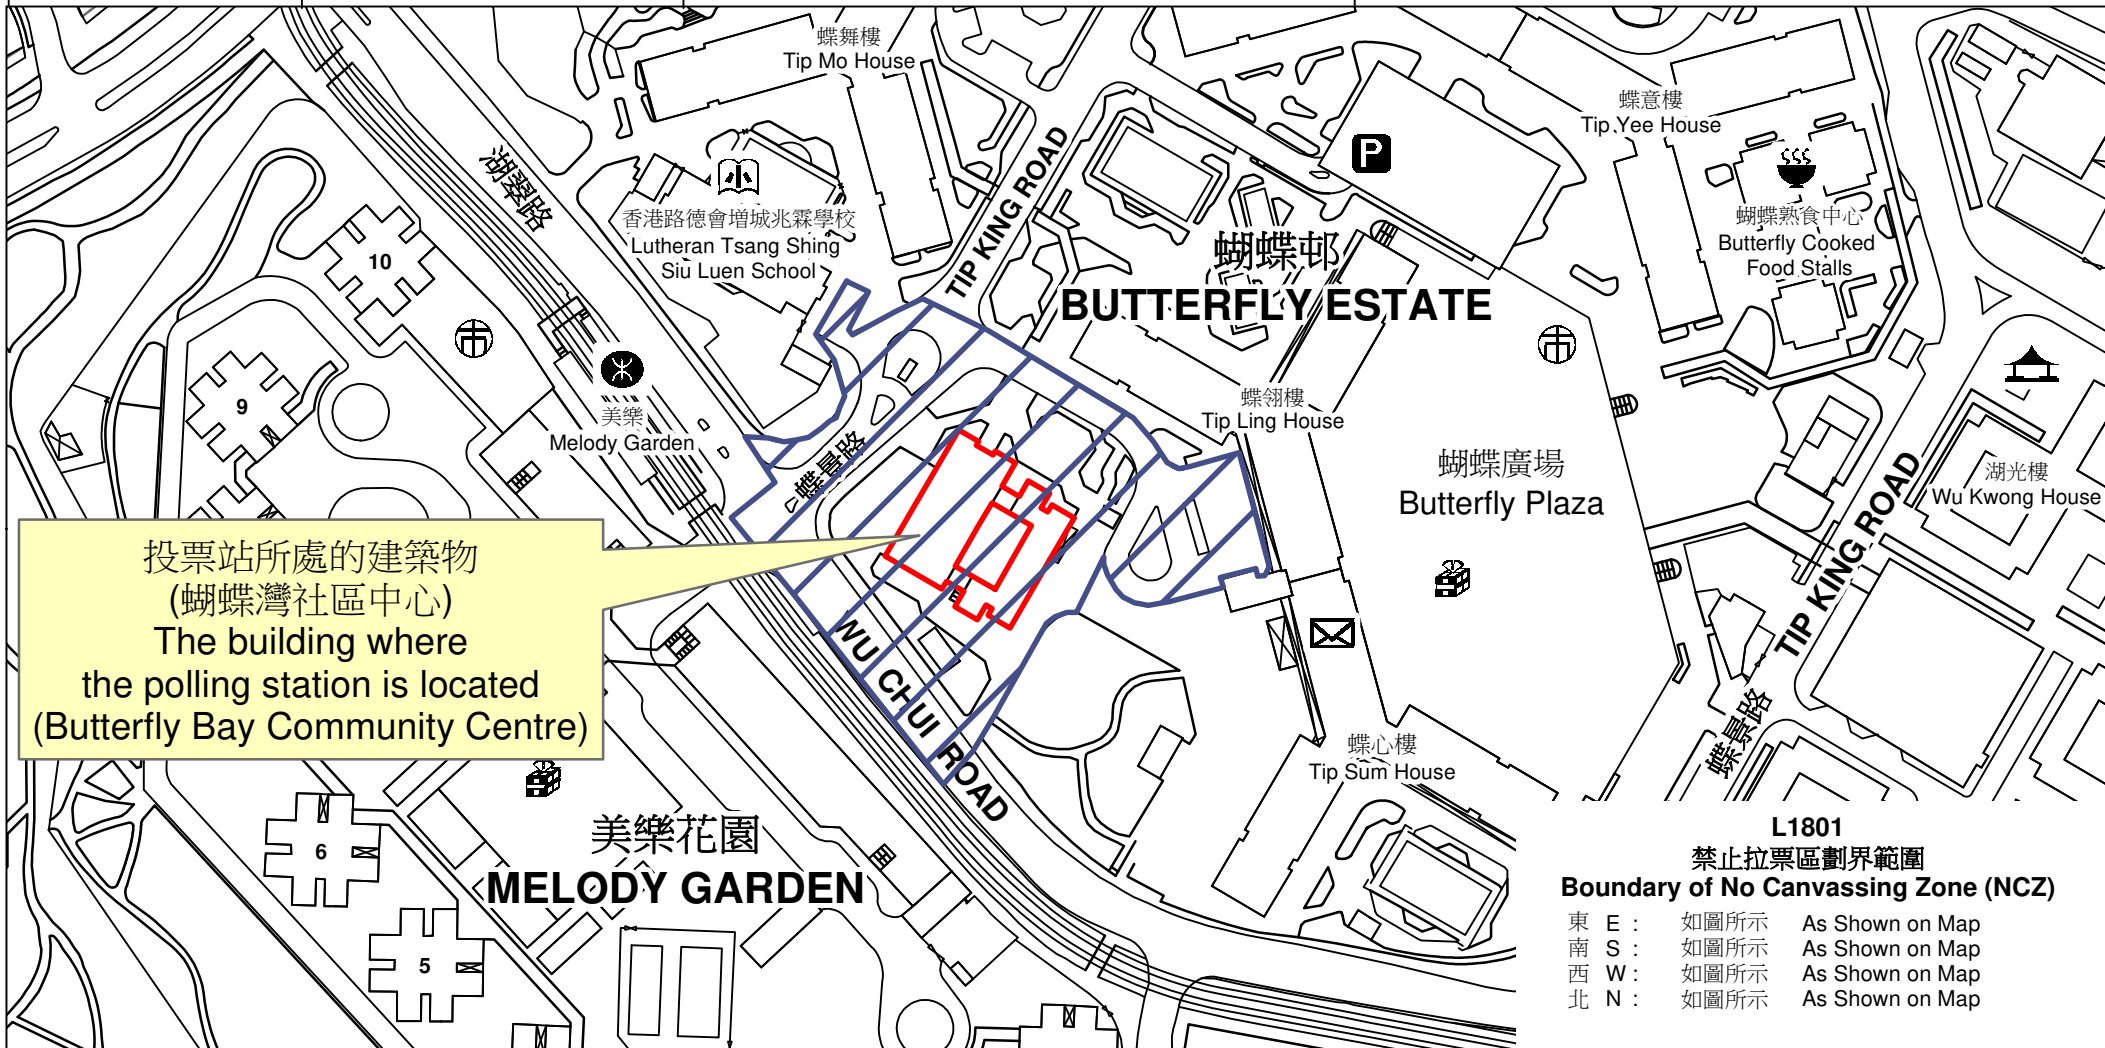

投票站位置圖和禁止拉票區 Polling Station - Location Plan & No Canvassing Zone

投票站編號 Polling Station Code L1801	區議會名稱 Name of District Council 屯門 TUEN MUN	2023年區議會一般選舉區議會地方選區代號及名稱 Code & Name of District Council Geographical Constituency for 2023 District Council Ordinary Election L2 屯門西 TUEN MUN WEST	名稱及地址 Name & Address 蝴蝶灣社區中心 新界屯門蝴蝶邨蝴蝶灣社區中心地下 Butterfly Bay Community Centre G/F, Butterfly Bay Community Centre, Butterfly Estate, Tuen Mun, New Territories
---	---	---	--

 禁止拉票區
No Canvassing Zone