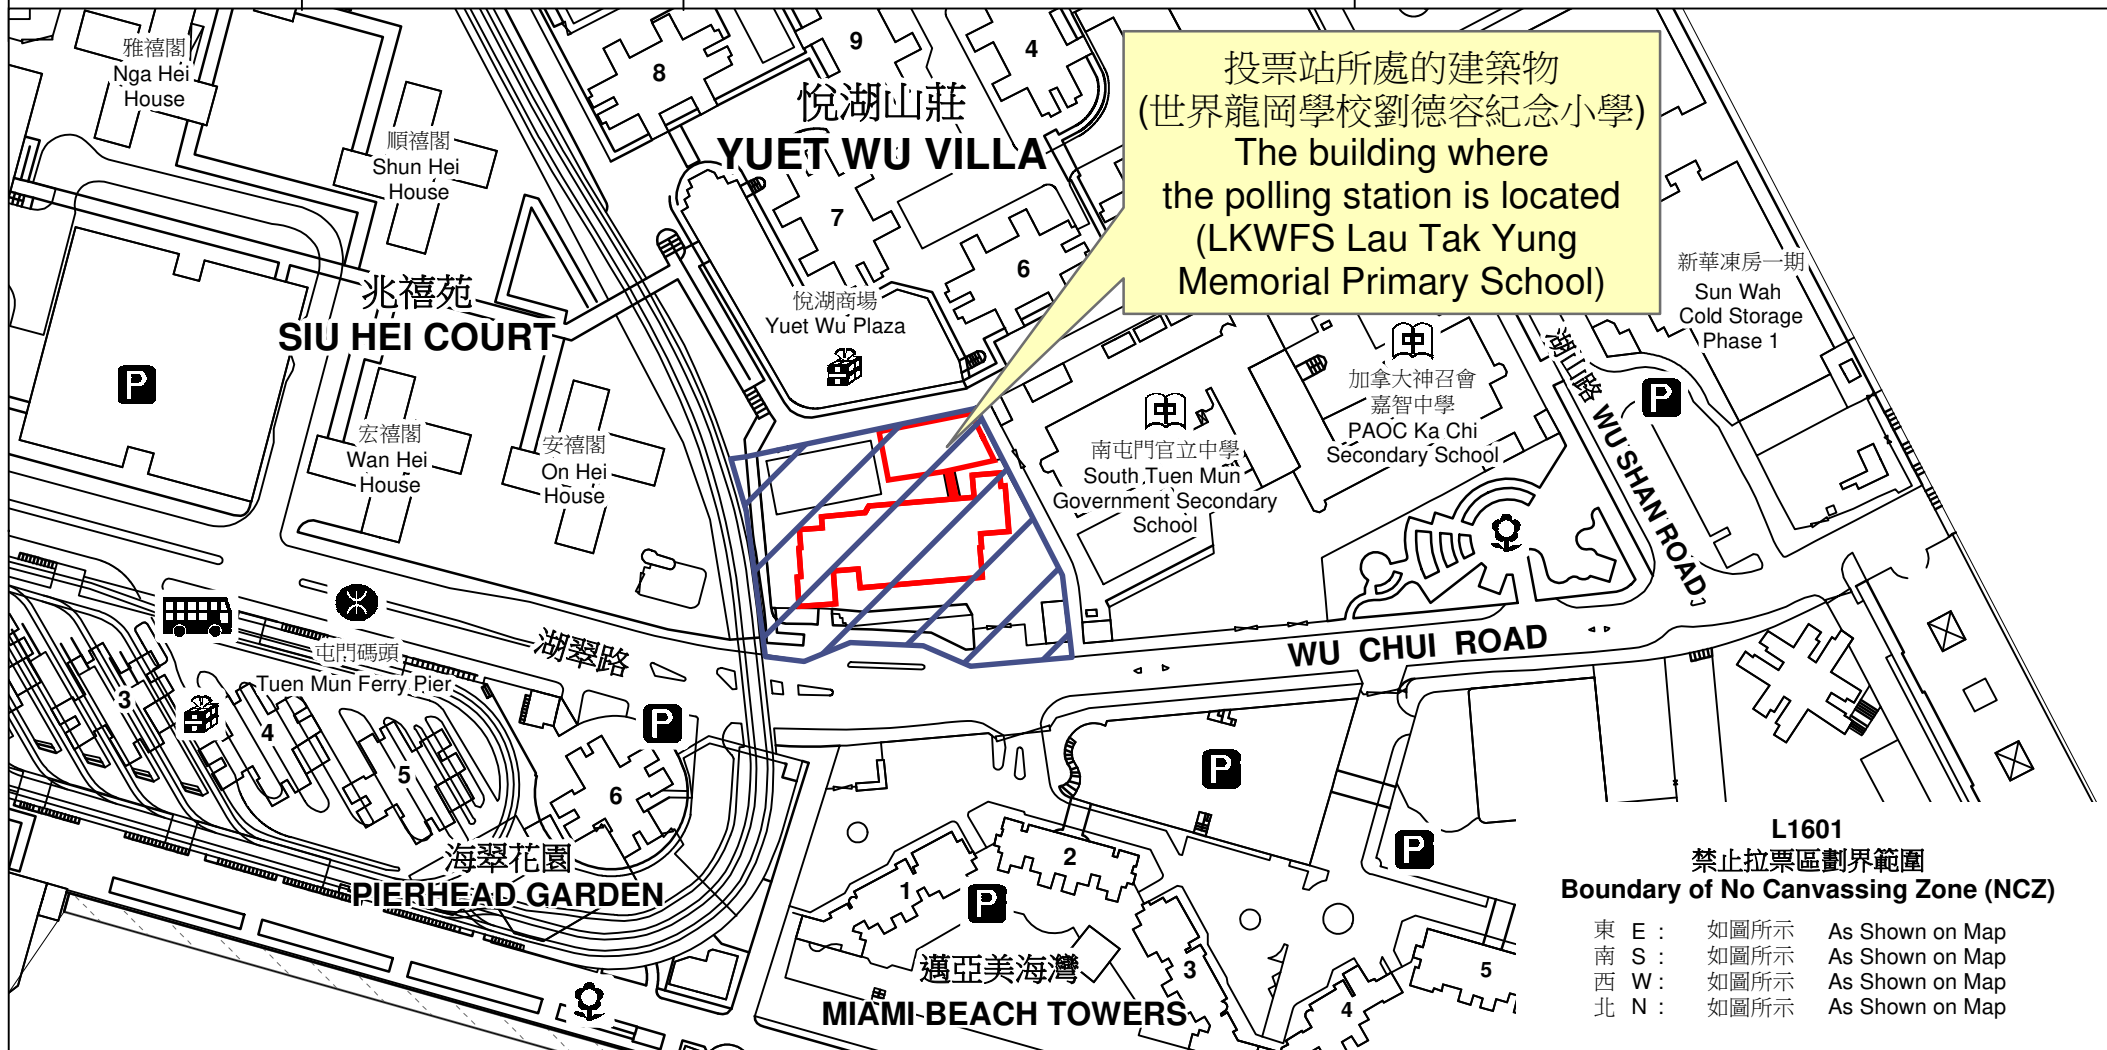

投票站位置圖和禁止拉票區 Polling Station - Location Plan & No Canvassing Zone

投票站編號 Polling Station Code	區議會名稱 Name of District Council	2023年區議會一般選舉區議會地方選區代號及名稱 Code & Name of District Council Geographical Constituency for 2023 District Council Ordinary Election	名稱及地址 Name & Address
L1601	屯門 TUEN MUN	L2 屯門西 TUEN MUN WEST	世界龍岡學校劉德容紀念小學 新界屯門湖翠路263號地下 LKWFS Lau Tak Yung Memorial Primary School G/F, 263 Wu Chui Road, Tuen Mun, New Territories

禁止拉票區
No Canvassing Zone