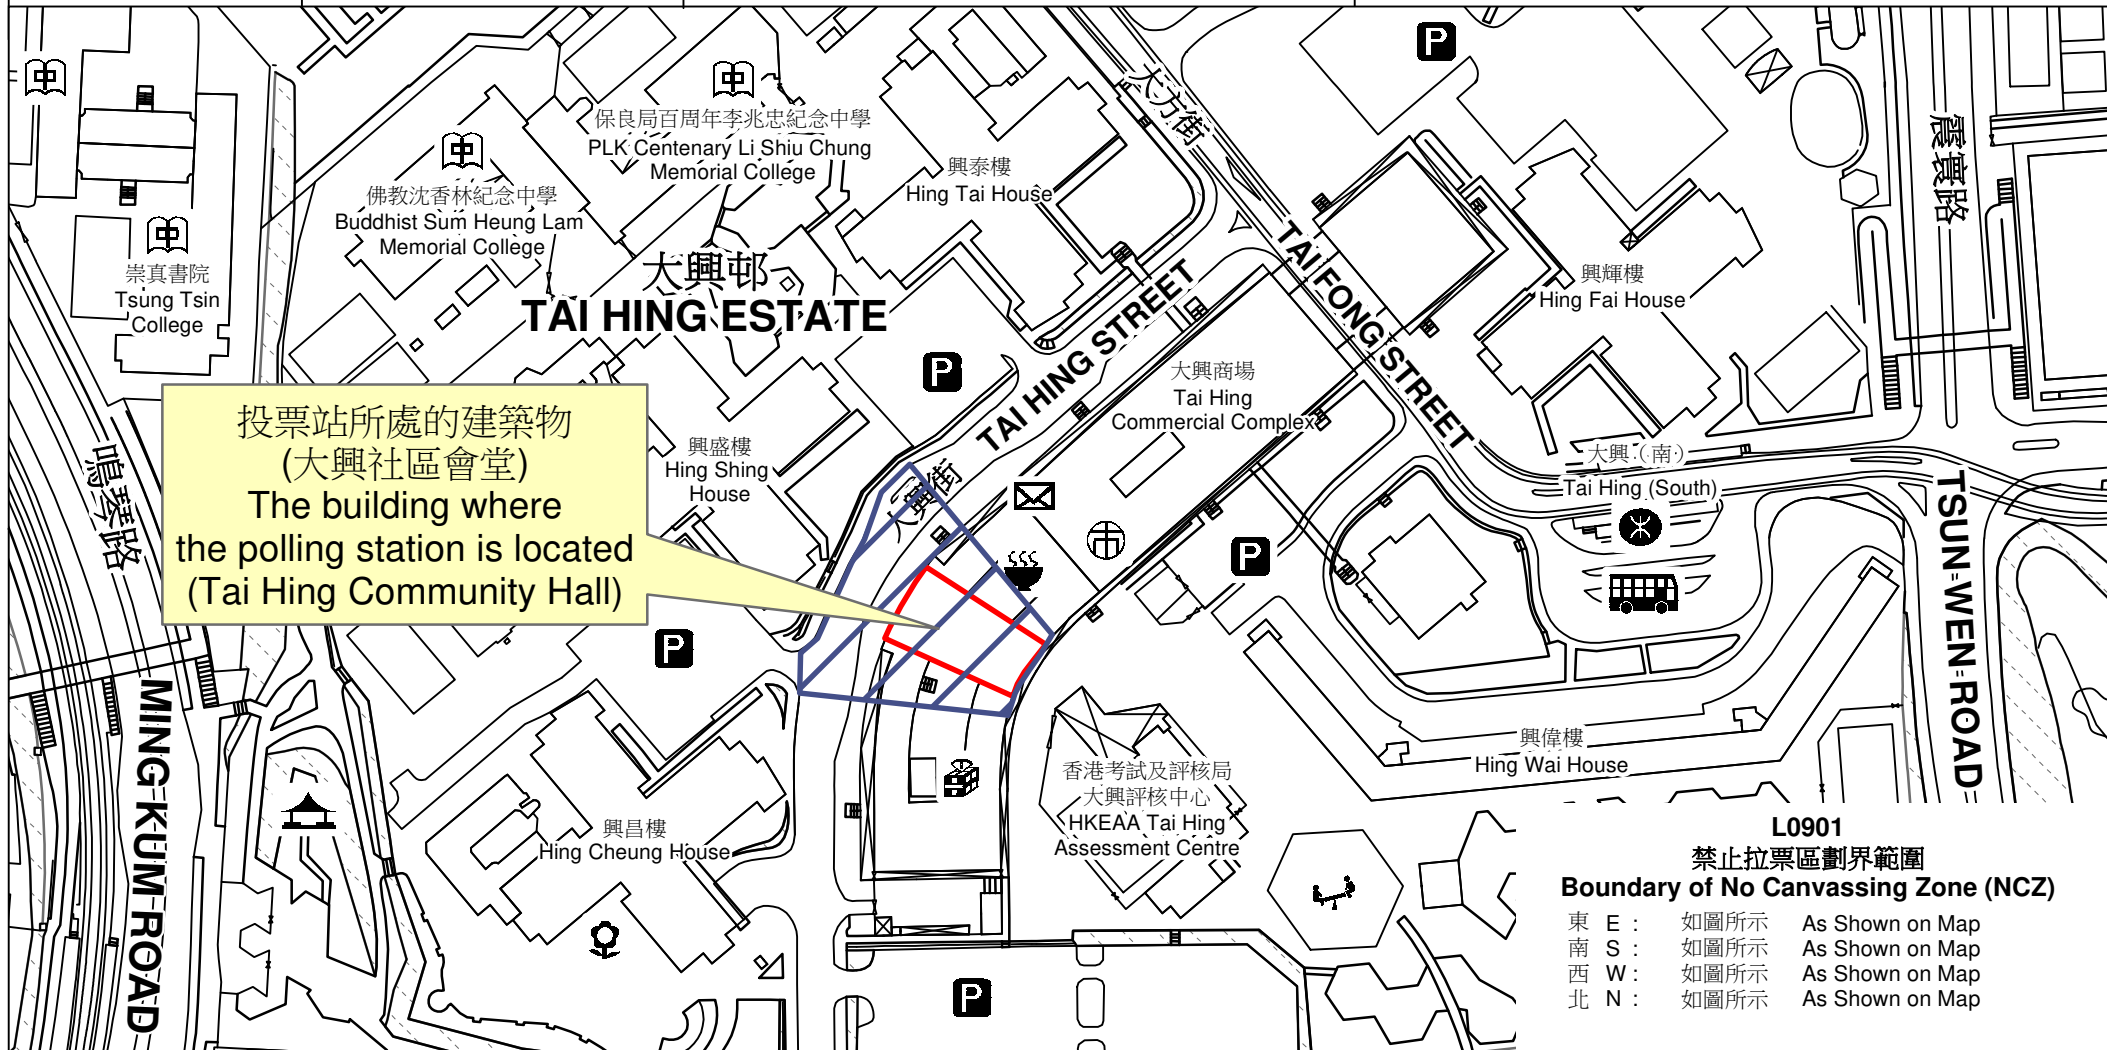

投票站位置圖和禁止拉票區 Polling Station - Location Plan & No Canvassing Zone

投票站編號 Polling Station Code	區議會名稱 Name of District Council	2023年區議會一般選舉區議會地方選區代號及名稱 Code & Name of District Council Geographical Constituency for 2023 District Council Ordinary Election	名稱及地址 Name & Address
L0901	屯門 TUEN MUN	L2 屯門西 TUEN MUN WEST	大興社區會堂 新界屯門大興邨商場地下 Tai Hing Community Hall G/F, Commercial Complex, Tai Hing Estate, Tuen Mun, New Territories

 禁止拉票區
No Canvassing Zone