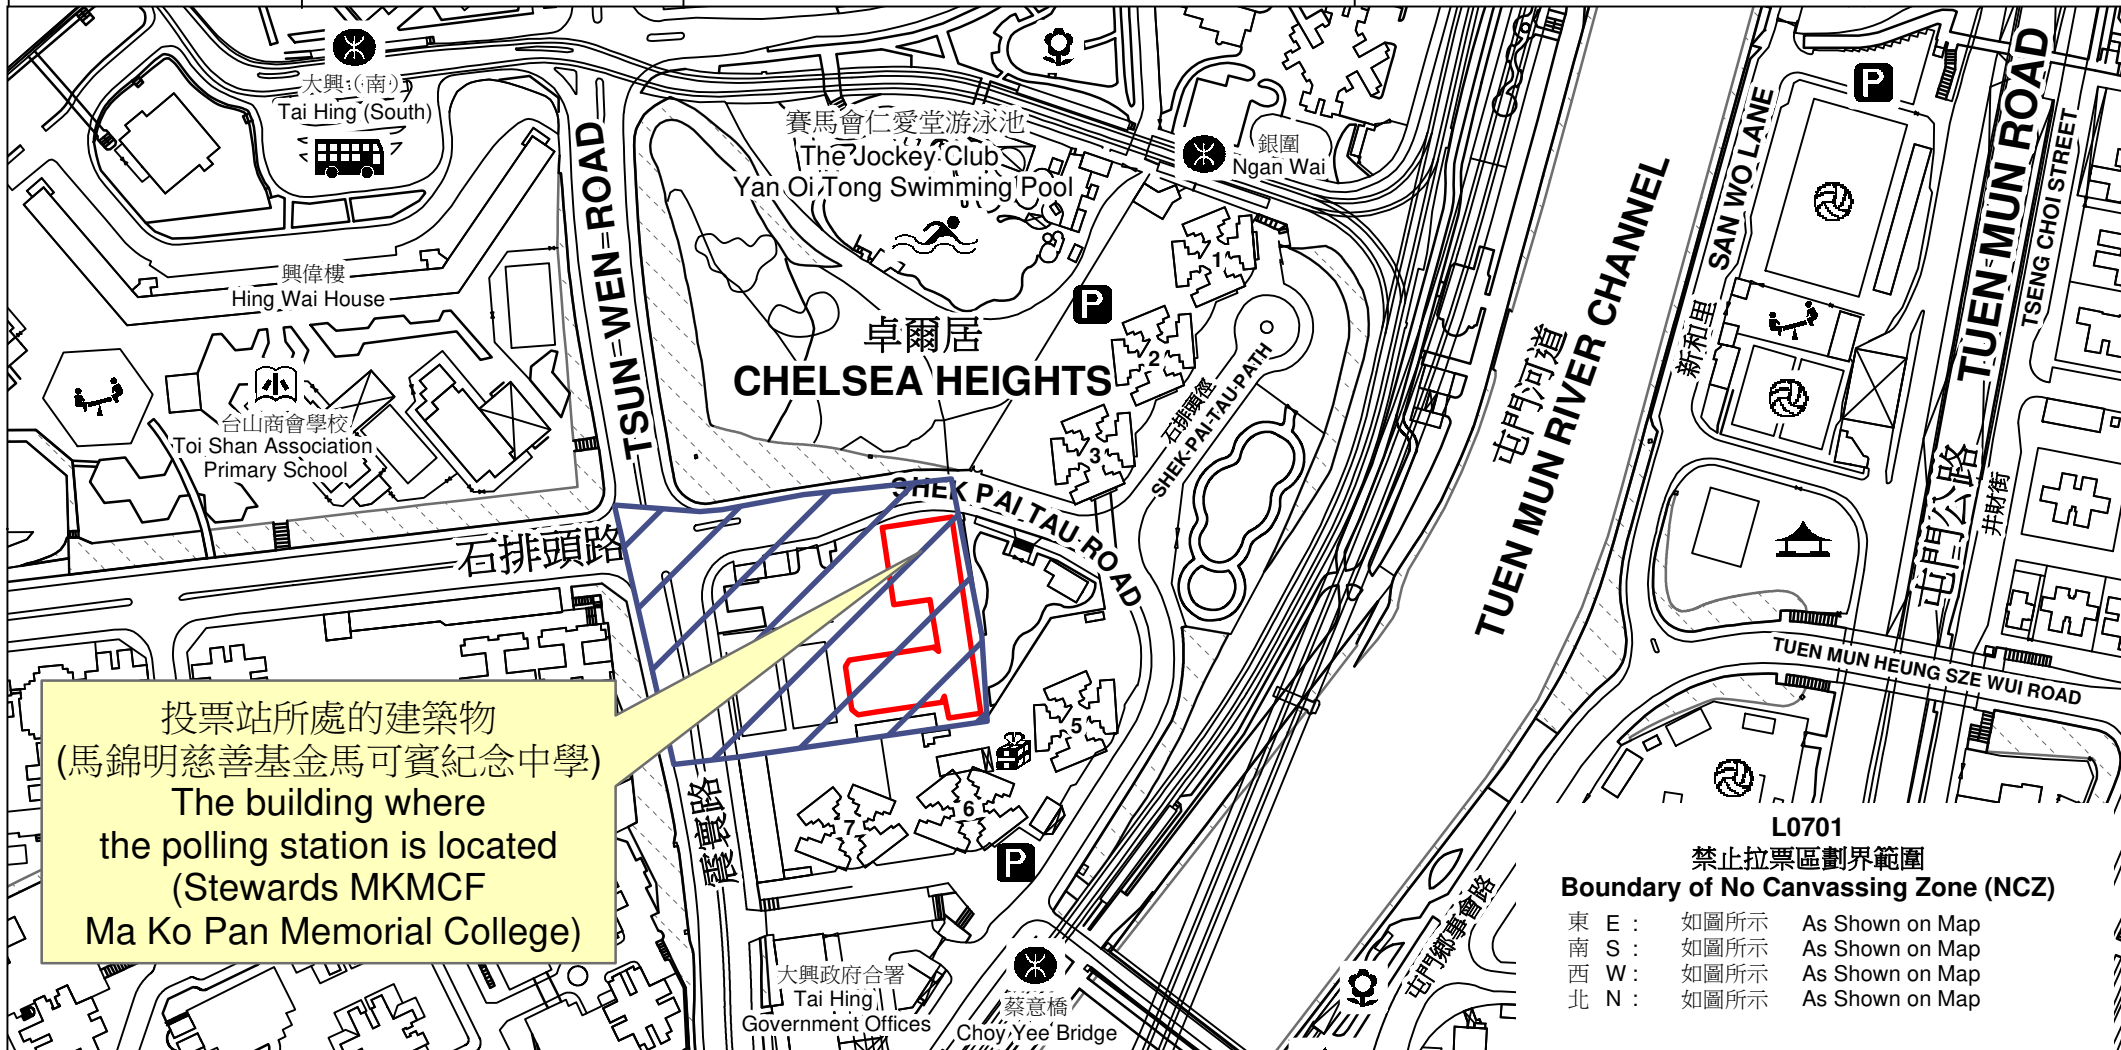

投票站位置圖和禁止拉票區 Polling Station - Location Plan & No Canvassing Zone

投票站編號 Polling Station Code	區議會名稱 Name of District Council	2023年區議會一般選舉區議會地方選區代號及名稱 Code & Name of District Council Geographical Constituency for 2023 District Council Ordinary Election	名稱及地址 Name & Address
L0701	屯門 TUEN MUN	L2 屯門西 TUEN MUN WEST	馬錦明慈善基金馬可賓紀念中學 新界屯門石排頭路17號地下 Stewards MKMCF Ma Ko Pan Memorial College G/F, 17 Shek Pai Tau Road, Tuen Mun, New Territories

L0701
禁止拉票區劃界範圍
Boundary of No Canvassing Zone (NCZ)

東 E :	如圖所示	As Shown on Map
南 S :	如圖所示	As Shown on Map
西 W :	如圖所示	As Shown on Map
北 N :	如圖所示	As Shown on Map

 禁止拉票區
No Canvassing Zone