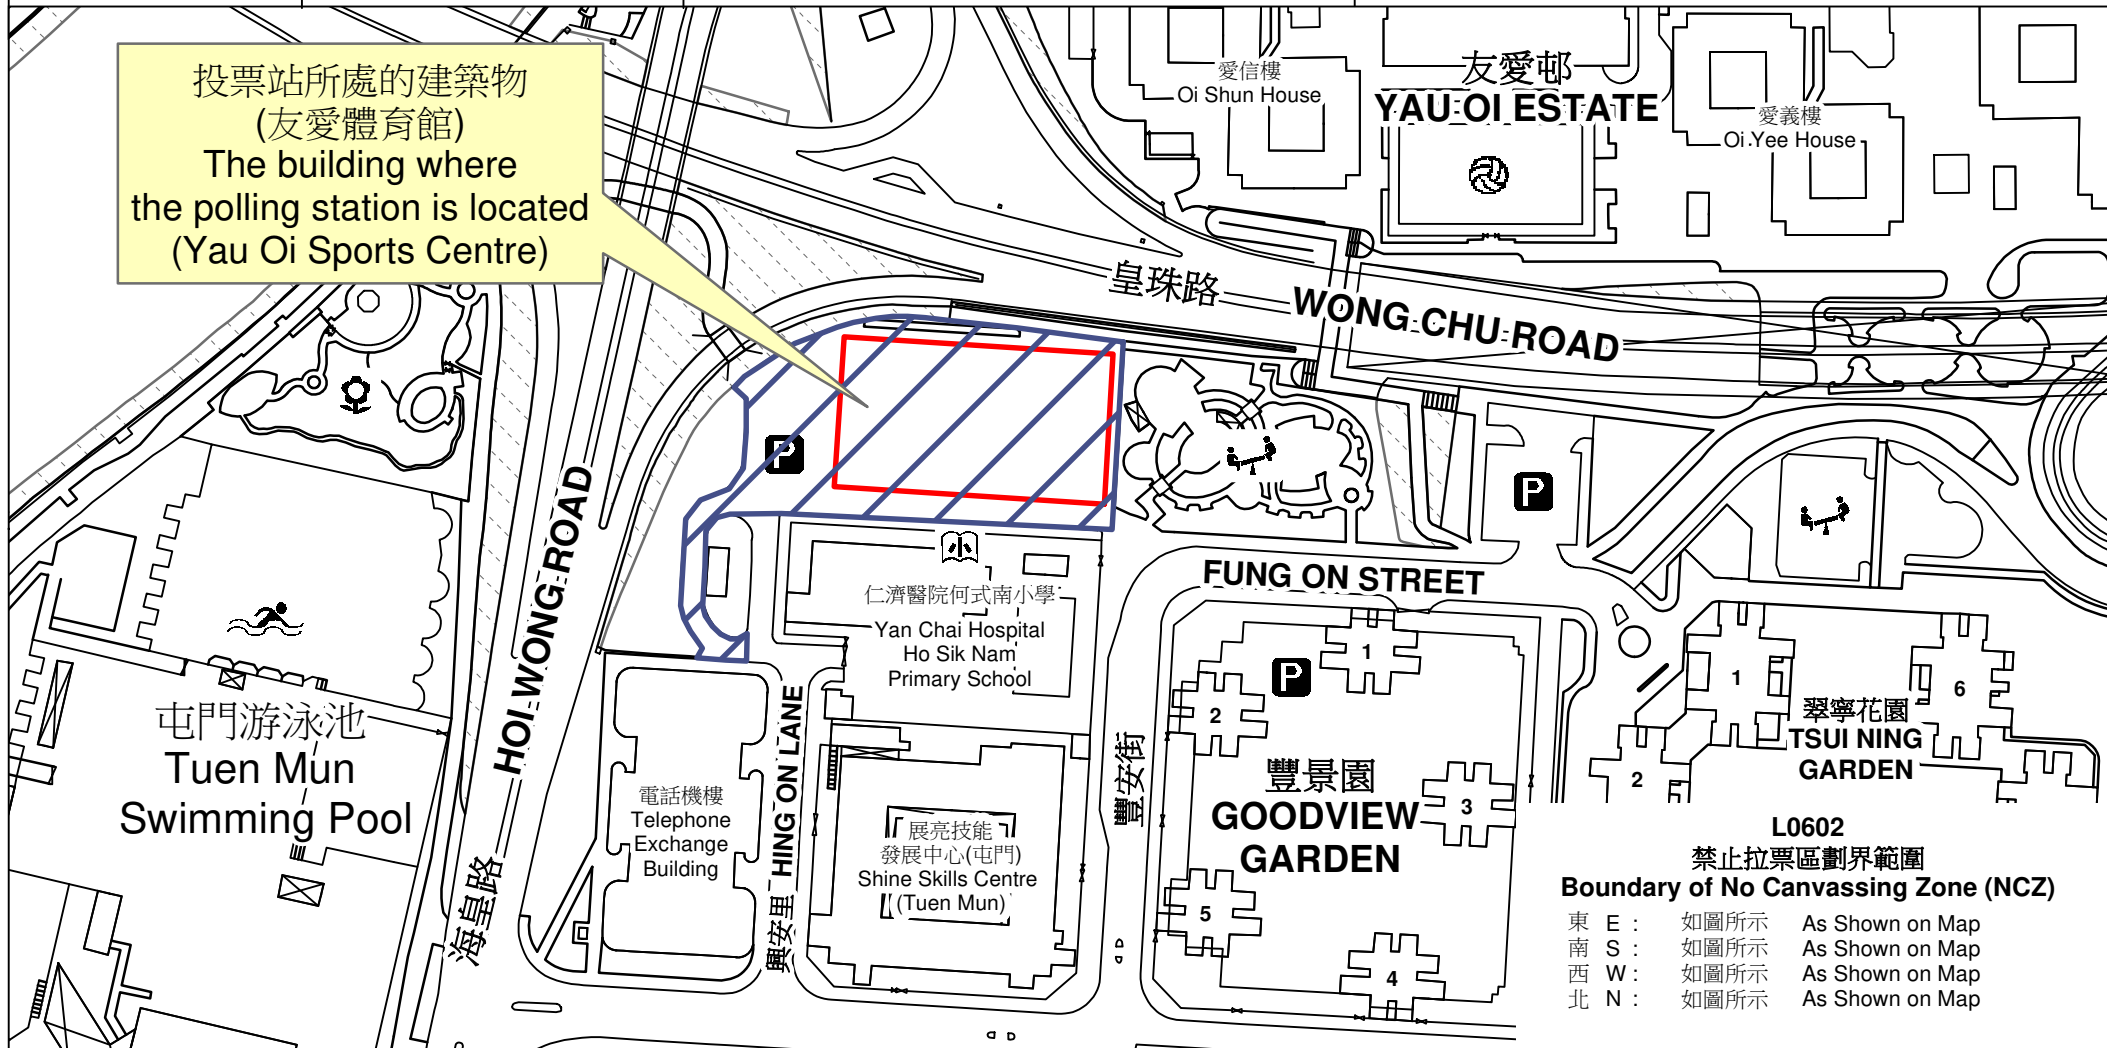

投票站位置圖和禁止拉票區 Polling Station - Location Plan & No Canvassing Zone

投票站編號 Polling Station Code	區議會名稱 Name of District Council	2023年區議會一般選舉區議會地方選區代號及名稱 Code & Name of District Council Geographical Constituency for 2023 District Council Ordinary Election	名稱及地址 Name & Address
L0602	屯門 TUEN MUN	L1 屯門東 TUEN MUN EAST	友愛體育館 新界屯門興安里3號地下 Yau Oi Sports Centre G/F, 3 Hing On Lane, Tuen Mun, New Territories

禁止拉票區
No Canvassing Zone