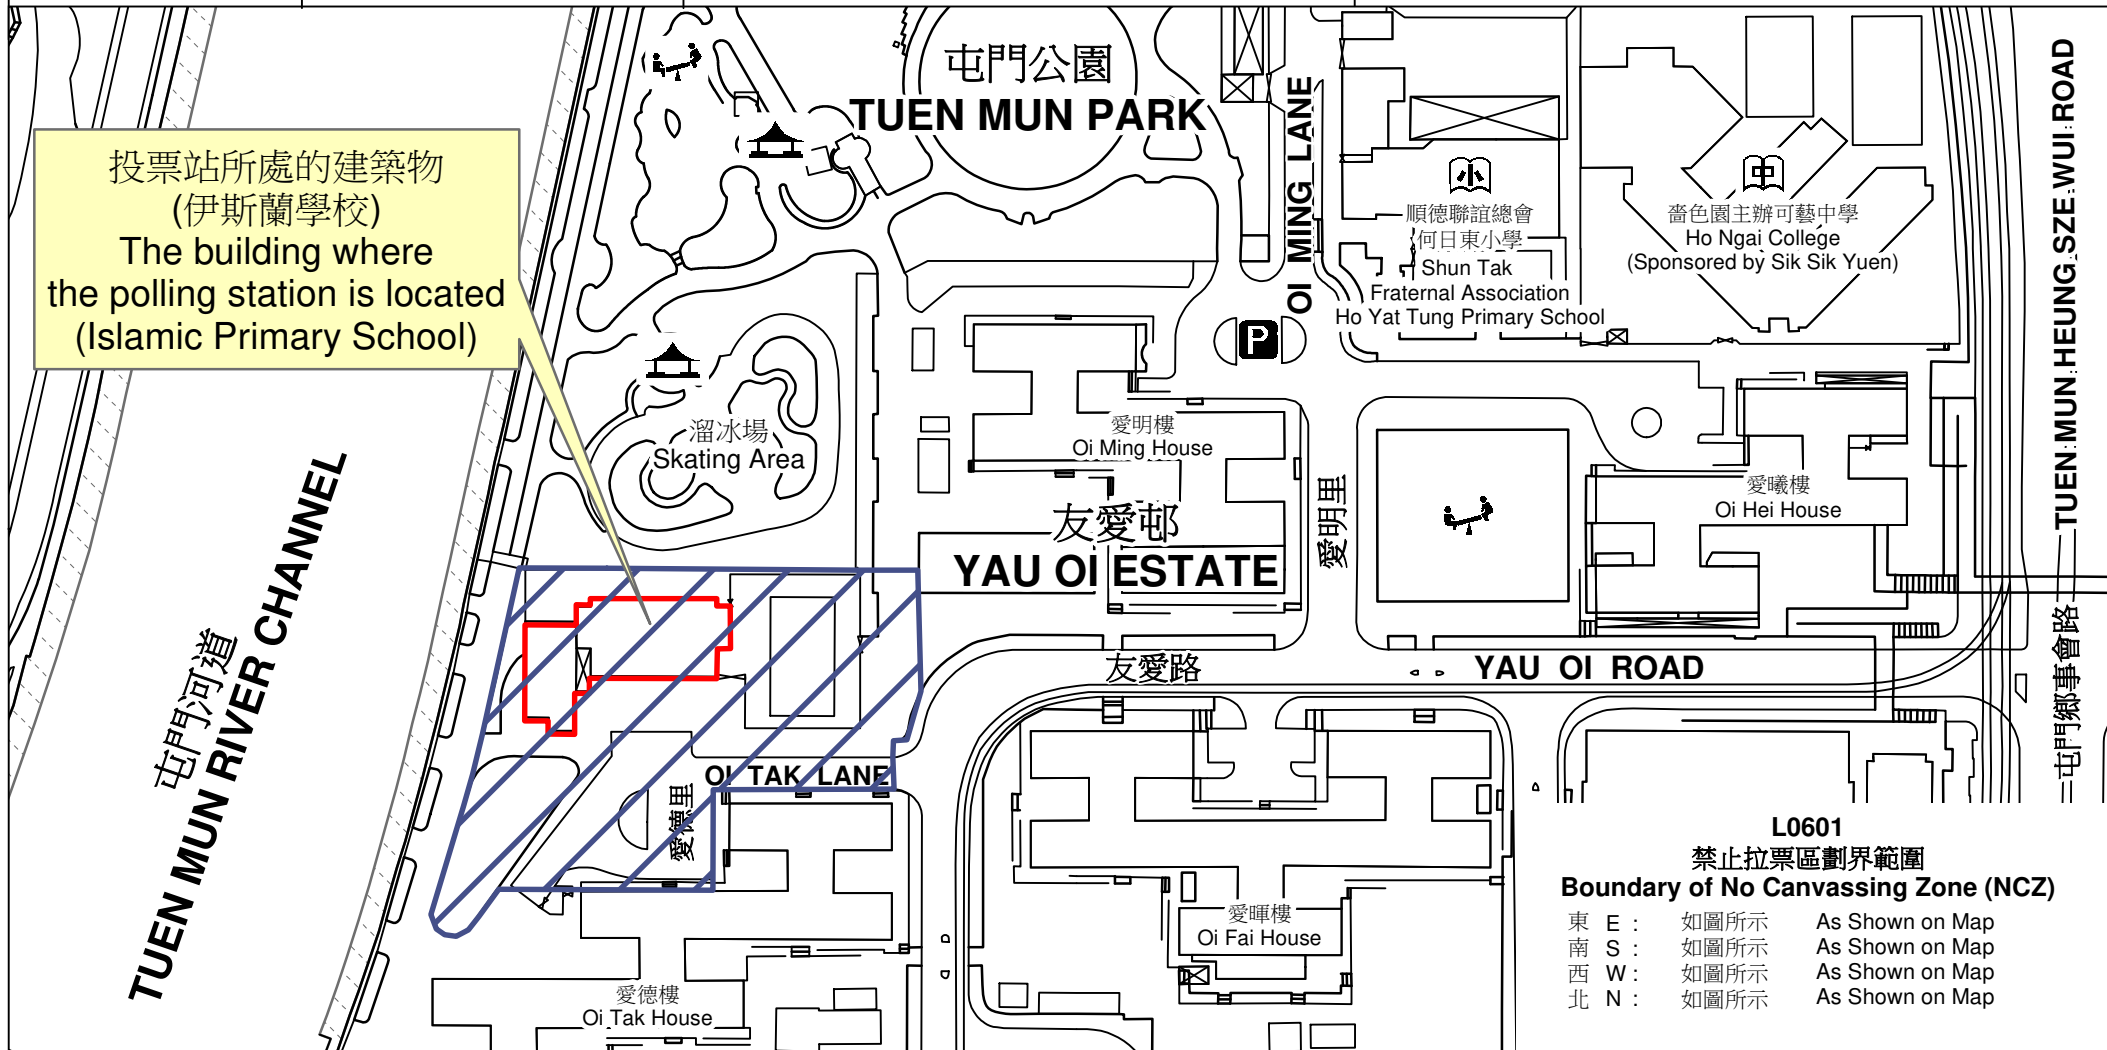

投票站位置圖和禁止拉票區 Polling Station - Location Plan & No Canvassing Zone

投票站編號 Polling Station Code	區議會名稱 Name of District Council	2023年區議會一般選舉區議會地方選區代號及名稱 Code & Name of District Council Geographical Constituency for 2023 District Council Ordinary Election	名稱及地址 Name & Address
L0601	屯門 TUEN MUN	L1 屯門東 TUEN MUN EAST	伊斯蘭學校 新界屯門友愛邨愛德里2號地下 Islamic Primary School G/F, 2 Oi Tak Lane, Yau Oi Estate, Tuen Mun, New Territories

 禁止拉票區
No Canvassing Zone