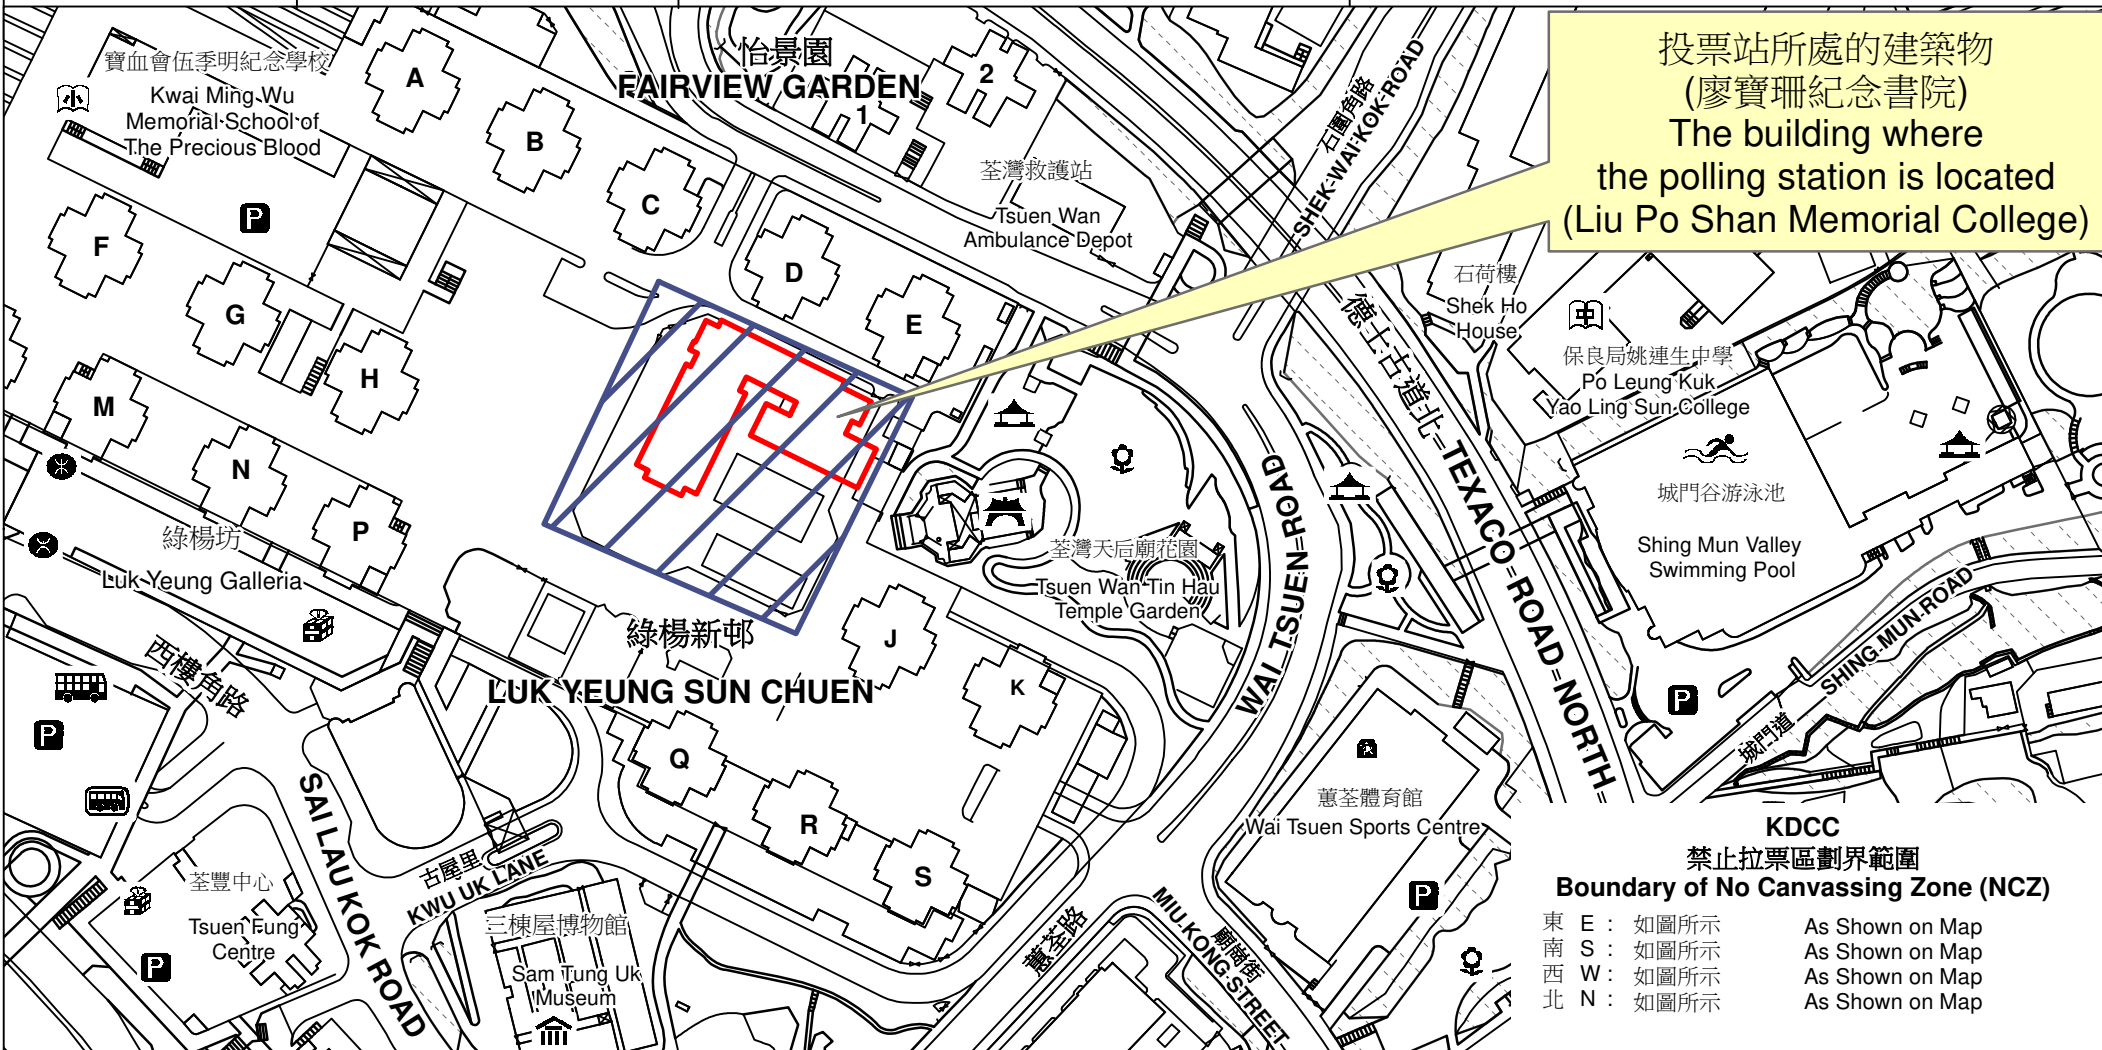

# 投票站位置圖和禁止拉票區 Polling Station - Location Plan & No Canvassing Zone

投票站編號 Polling Station Code  <b>KDCC</b>	區議會名稱 Name of District Council  <b>荃灣 TSUEN WAN</b>	2023年區議會一般選舉地區委員會界別名稱 Name of District Committees Constituency for 2023 District Council Ordinary Election  <b>荃灣地區委員會界別 Tsuen Wan District Committees Constituency</b>	名稱及地址 Name & Address  <b>廖寶珊紀念書院 新界荃灣蕙荃路 22-66 號地下 Liu Po Shan Memorial College G/F, 22-66 Wai Tsuen Road, Tsuen Wan, New Territories</b>
--	--	---	--

 禁止拉票區  
No Canvassing Zone