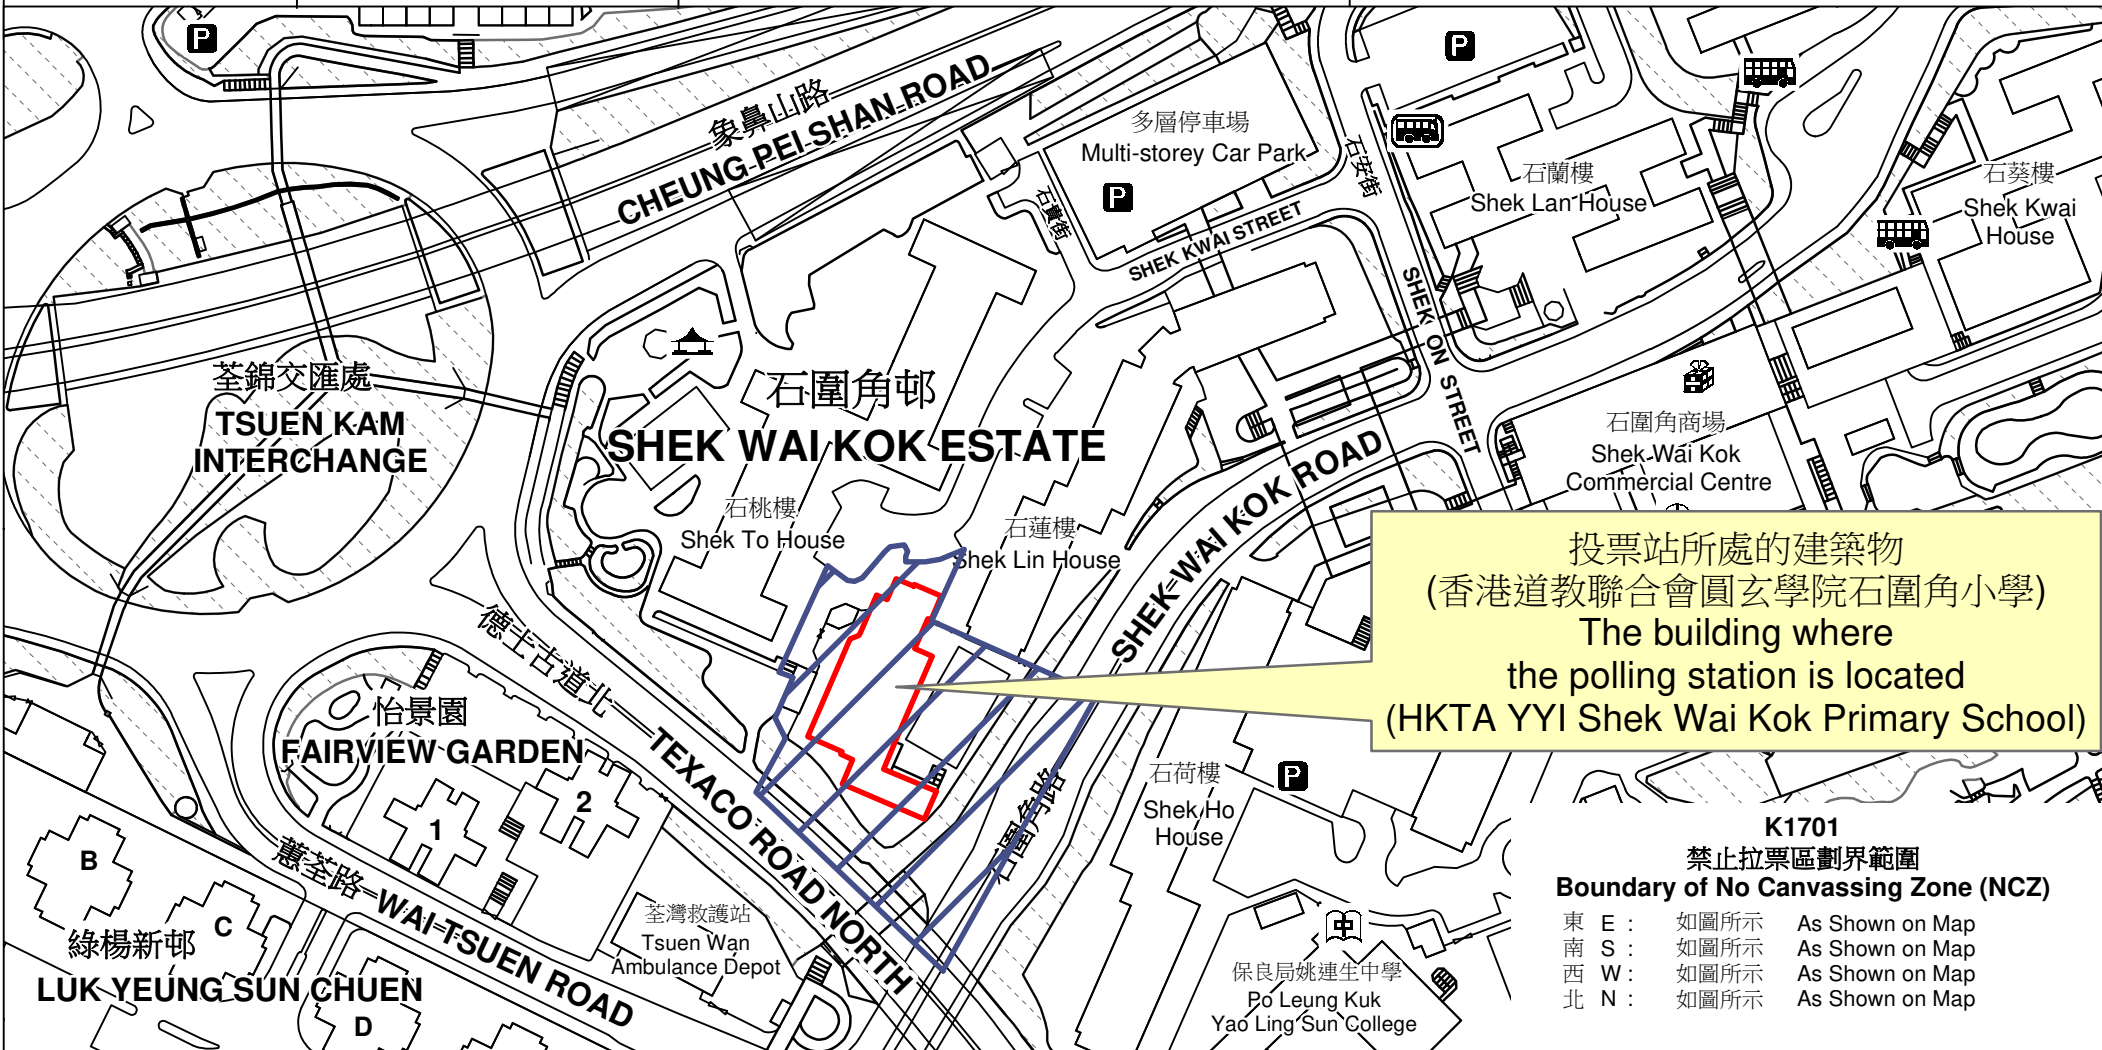

投票站位置圖和禁止拉票區 Polling Station - Location Plan & No Canvassing Zone

投票站編號 Polling Station Code	區議會名稱 Name of District Council	2023年區議會一般選舉區議會地方選區代號及名稱 Code & Name of District Council Geographical Constituency for 2023 District Council Ordinary Election	名稱及地址 Name & Address
K1701	荃灣 TSUEN WAN	K2 荃灣東南 TSUEN WAN SOUTHEAST	香港道教聯合會圓玄學院石圍角小學 新界荃灣石圍角邨第二小學校舍地下 HKTA Yyi Shek Wai Kok Primary School G/F, Estate Primary School No. 2, Shek Wai Kok Estate, Tsuen Wan, New Territories

 禁止拉票區
No Canvassing Zone