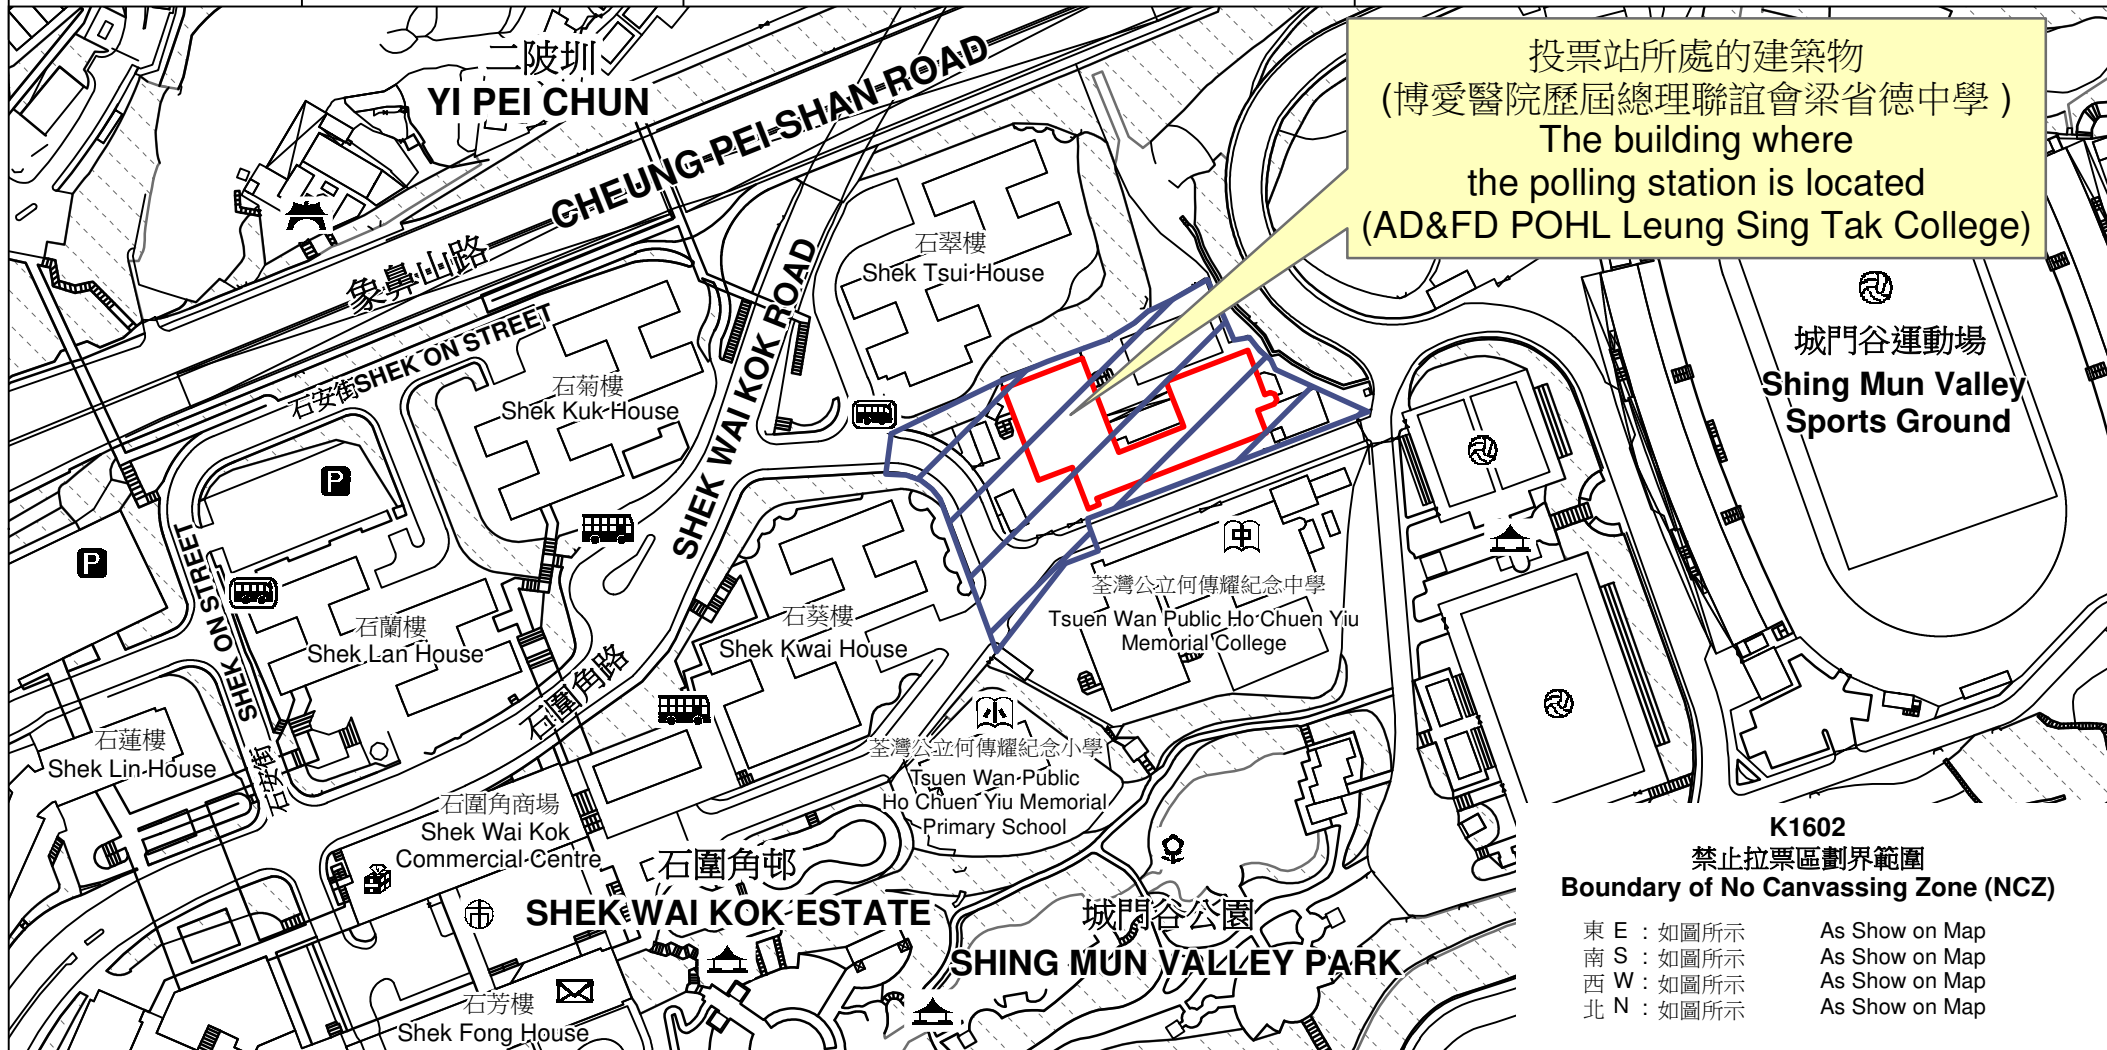

投票站位置圖和禁止拉票區 Polling Station - Location Plan & No Canvassing Zone

投票站編號 Polling Station Code	區議會名稱 Name of District Council	2023年區議會一般選舉區議會地方選區代號及名稱 Code & Name of District Council Geographical Constituency for 2023 District Council Ordinary Election	名稱及地址 Name & Address
K1602	荃灣 TSUEN WAN	K2 荃灣東南 TSUEN WAN SOUTHEAST	博愛醫院歷屆總理聯誼會梁省德中學 新界荃灣石圍角邨博愛醫院歷屆總理聯誼會梁省德中學地下 AD&FD POHL Leung Sing Tak College G/F, AD&FD POHL Leung Sing Tak College, Shek Wai Kok Estate, Tsuen Wan, New Territories

禁止拉票區
No Canvassing Zone