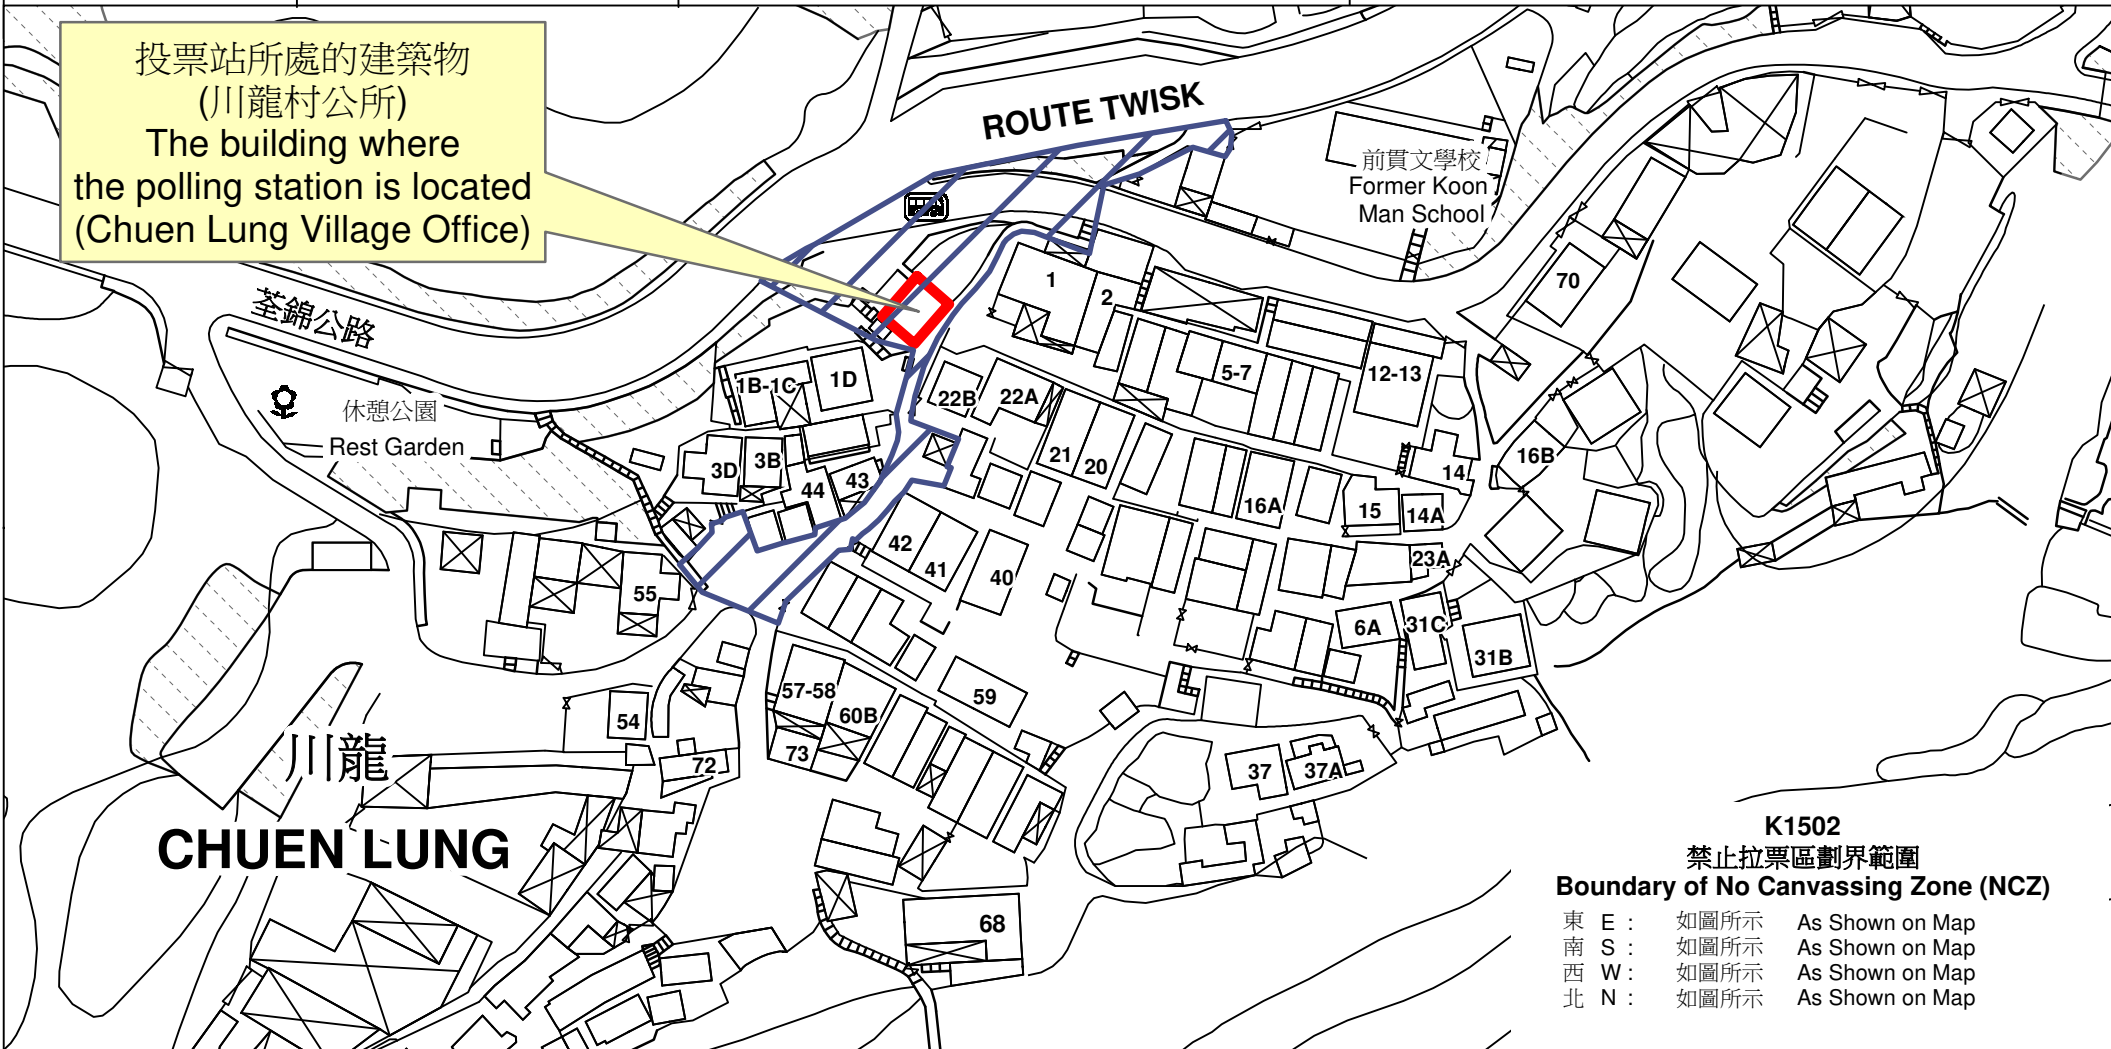

# 投票站位置圖和禁止拉票區 Polling Station - Location Plan & No Canvassing Zone

投票站編號 Polling Station Code	區議會名稱 Name of District Council	2023年區議會一般選舉區議會地方選區代號及名稱 Code & Name of District Council Geographical Constituency for 2023 District Council Ordinary Election	名稱及地址 Name & Address
<b>K1502</b>	<b>荃灣 TSUEN WAN</b>	<b>K1 荃灣西北 TSUEN WAN NORTHWEST</b>	川龍村公所 新界荃灣荃錦公路川龍村24號C地下 <b>Chuen Lung Village Office</b> G/F, 24C Chuen Lung Village, Route Twisk, Tsuen Wan, New Territories

 禁止拉票區  
No Canvassing Zone