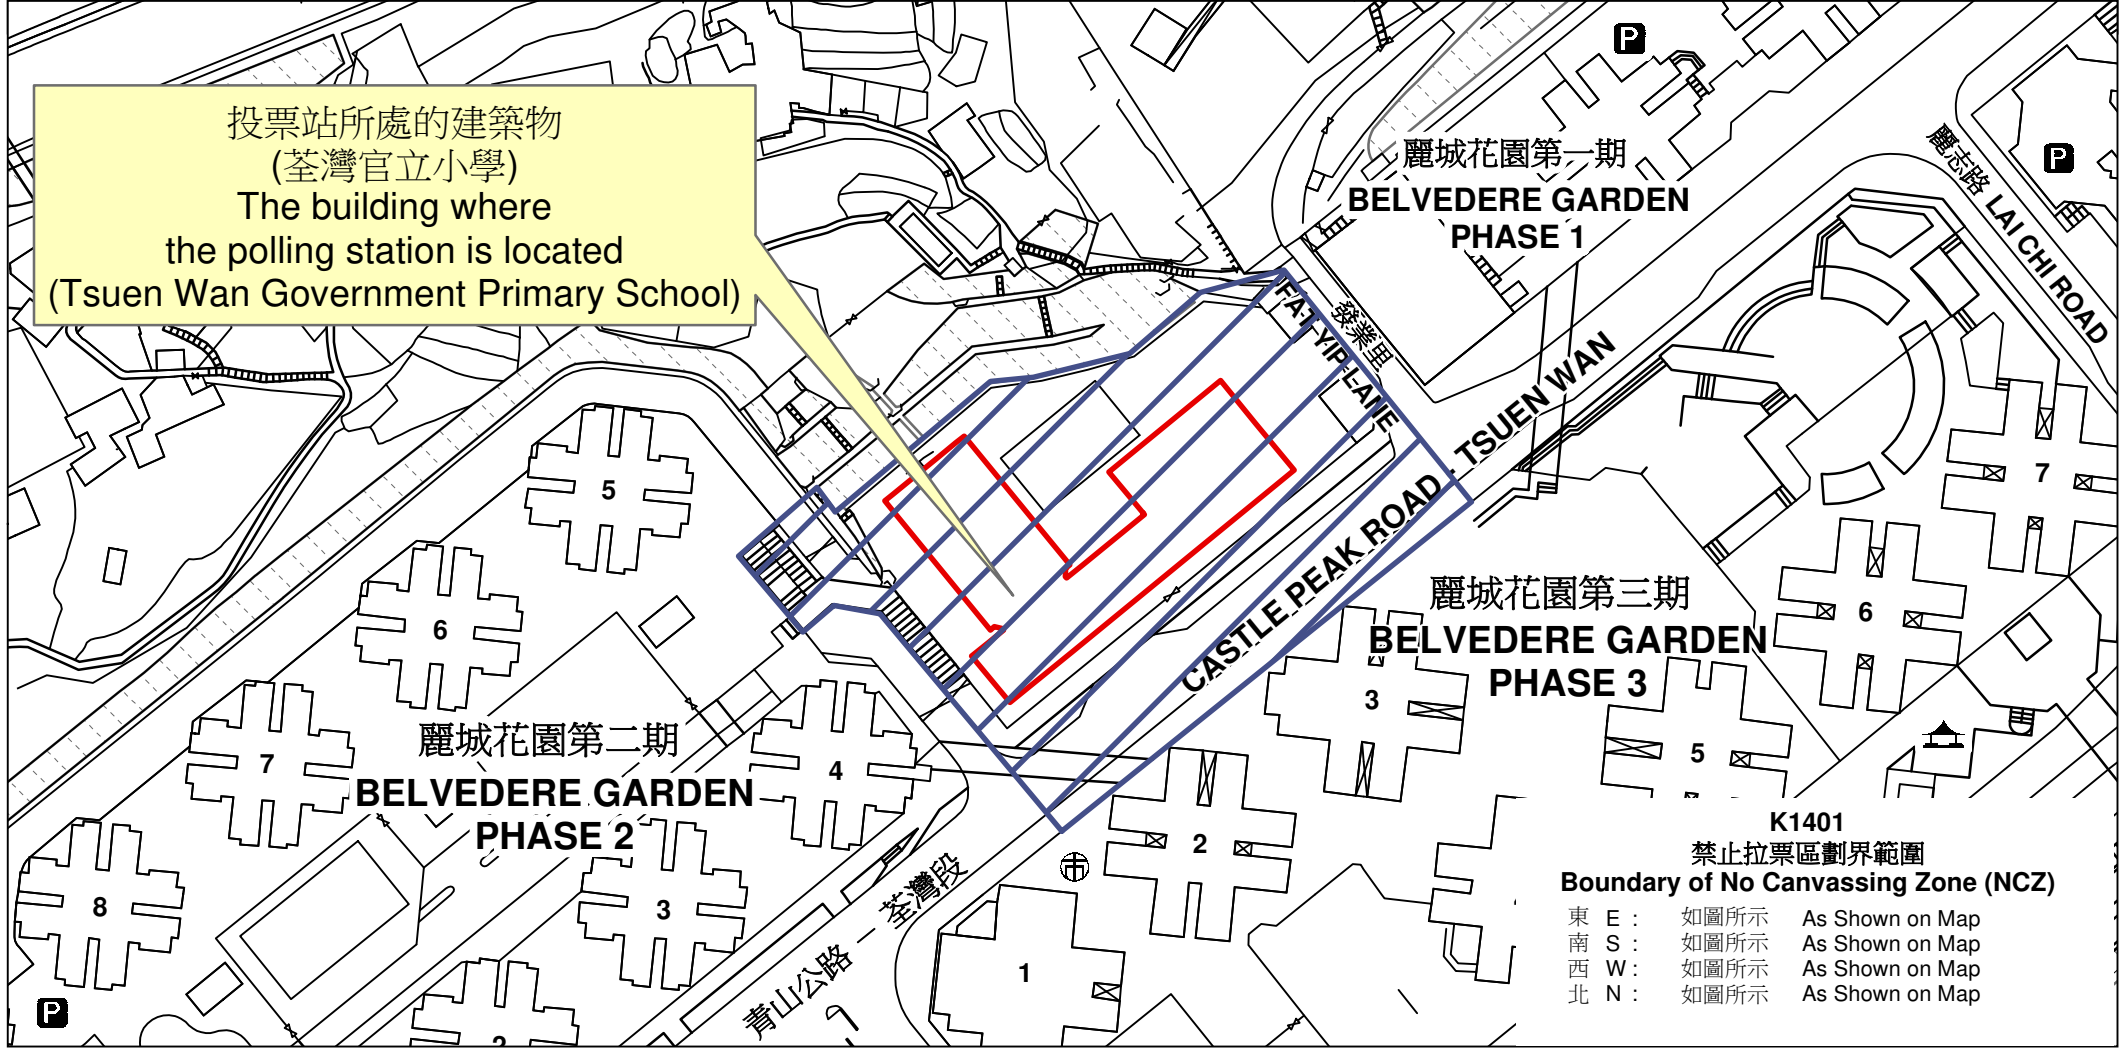

投票站位置圖和禁止拉票區 Polling Station - Location Plan & No Canvassing Zone

投票站編號 Polling Station Code	區議會名稱 Name of District Council	2023年區議會一般選舉區議會地方選區代號及名稱 Code & Name of District Council Geographical Constituency for 2023 District Council Ordinary Election	名稱及地址 Name & Address
K1401	荃灣 TSUEN WAN	K1 荃灣西北 TSUEN WAN NORTHWEST	荃灣官立小學 新界荃灣麗城花園青山公路600號地下 Tsuen Wan Government Primary School G/F, 600 Castle Peak Road, Belvedere Garden, Tsuen Wan, New Territories

 禁止拉票區
No Canvassing Zone