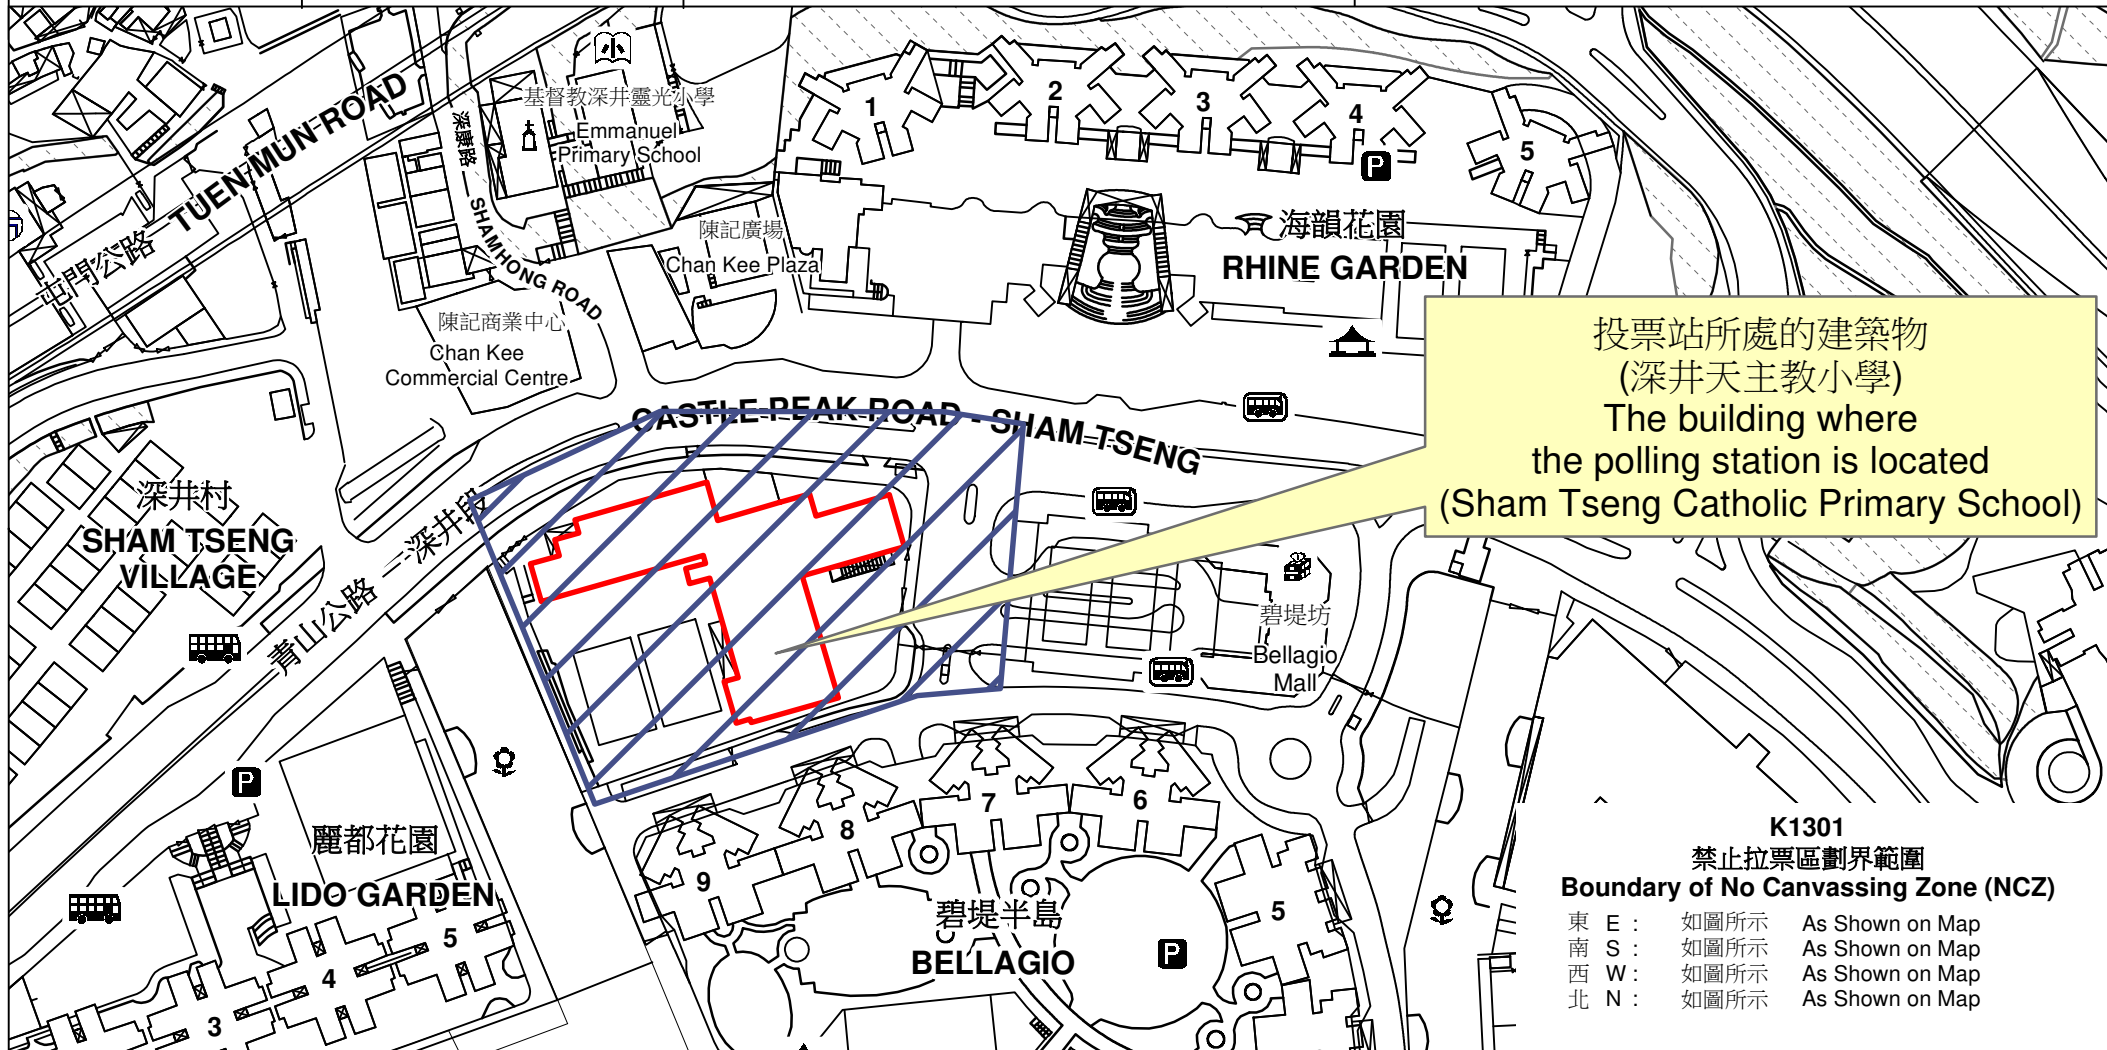

投票站位置圖和禁止拉票區 Polling Station - Location Plan & No Canvassing Zone

投票站編號 Polling Station Code	區議會名稱 Name of District Council	2023年區議會一般選舉區議會地方選區代號及名稱 Code & Name of District Council Geographical Constituency for 2023 District Council Ordinary Election	名稱及地址 Name & Address
K1301	荃灣 TSUEN WAN	K1 荃灣西北 TSUEN WAN NORTHWEST	深井天主教小學 新界荃灣青山公路深井段37號地下 Sham Tseng Catholic Primary School G/F, 37 Castle Peak Road - Sham Tseng, Tsuen Wan, New Territories

 禁止拉票區
No Canvassing Zone