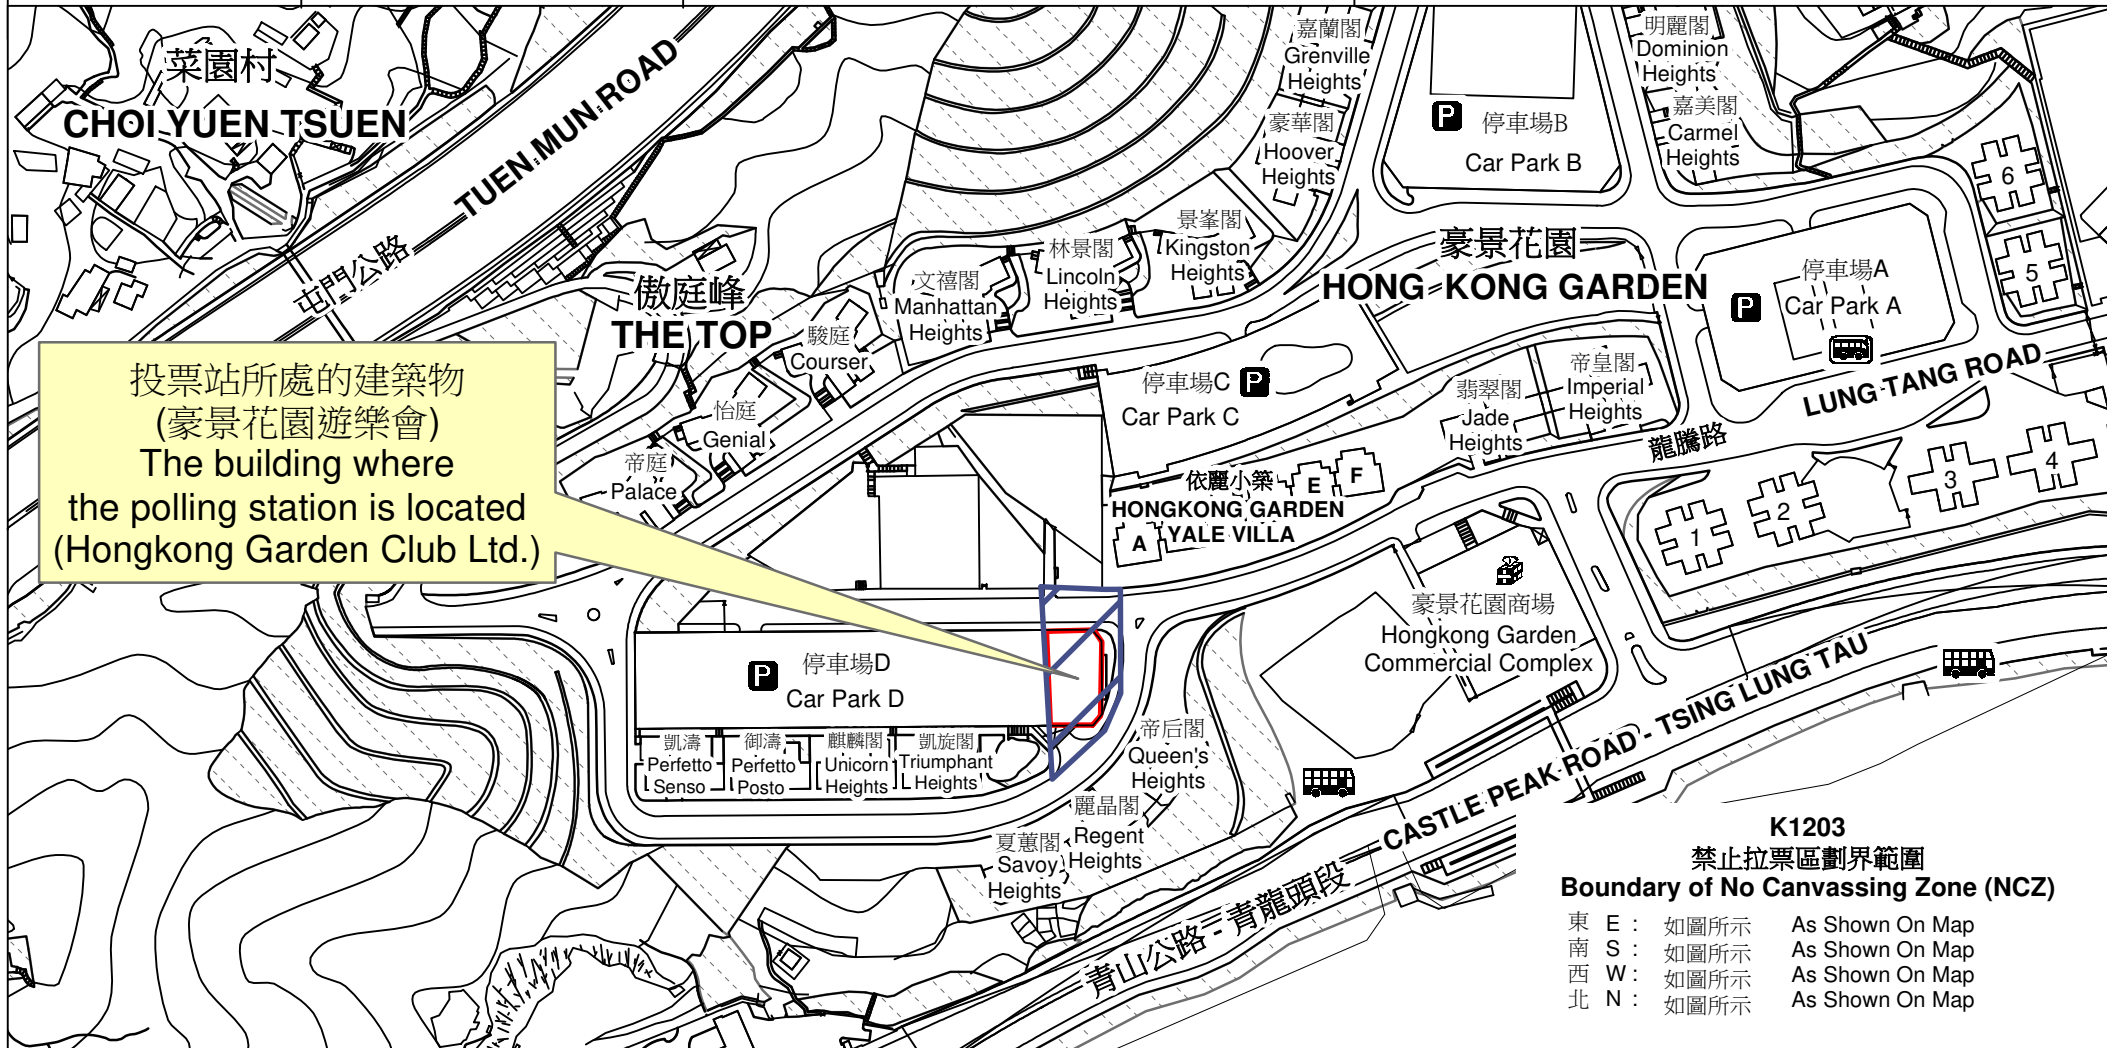

投票站位置圖和禁止拉票區 Polling Station - Location Plan & No Canvassing Zone

投票站編號 Polling Station Code	區議會名稱 Name of District Council	2023年區議會一般選舉區議會地方選區代號及名稱 Code & Name of District Council Geographical Constituency for 2023 District Council Ordinary Election	名稱及地址 Name & Address
K1203	荃灣 TSUEN WAN	K1 荃灣西北 TSUEN WAN NORTHWEST	豪景花園遊樂會 新界荃灣青山公路100號青龍頭豪景花園地下 Hongkong Garden Club Ltd. G/F, Hongkong Garden, 100 Castle Peak Road, Tsing Lung Tau, Tsuen Wan, New Territories

禁止拉票區
No Canvassing Zone