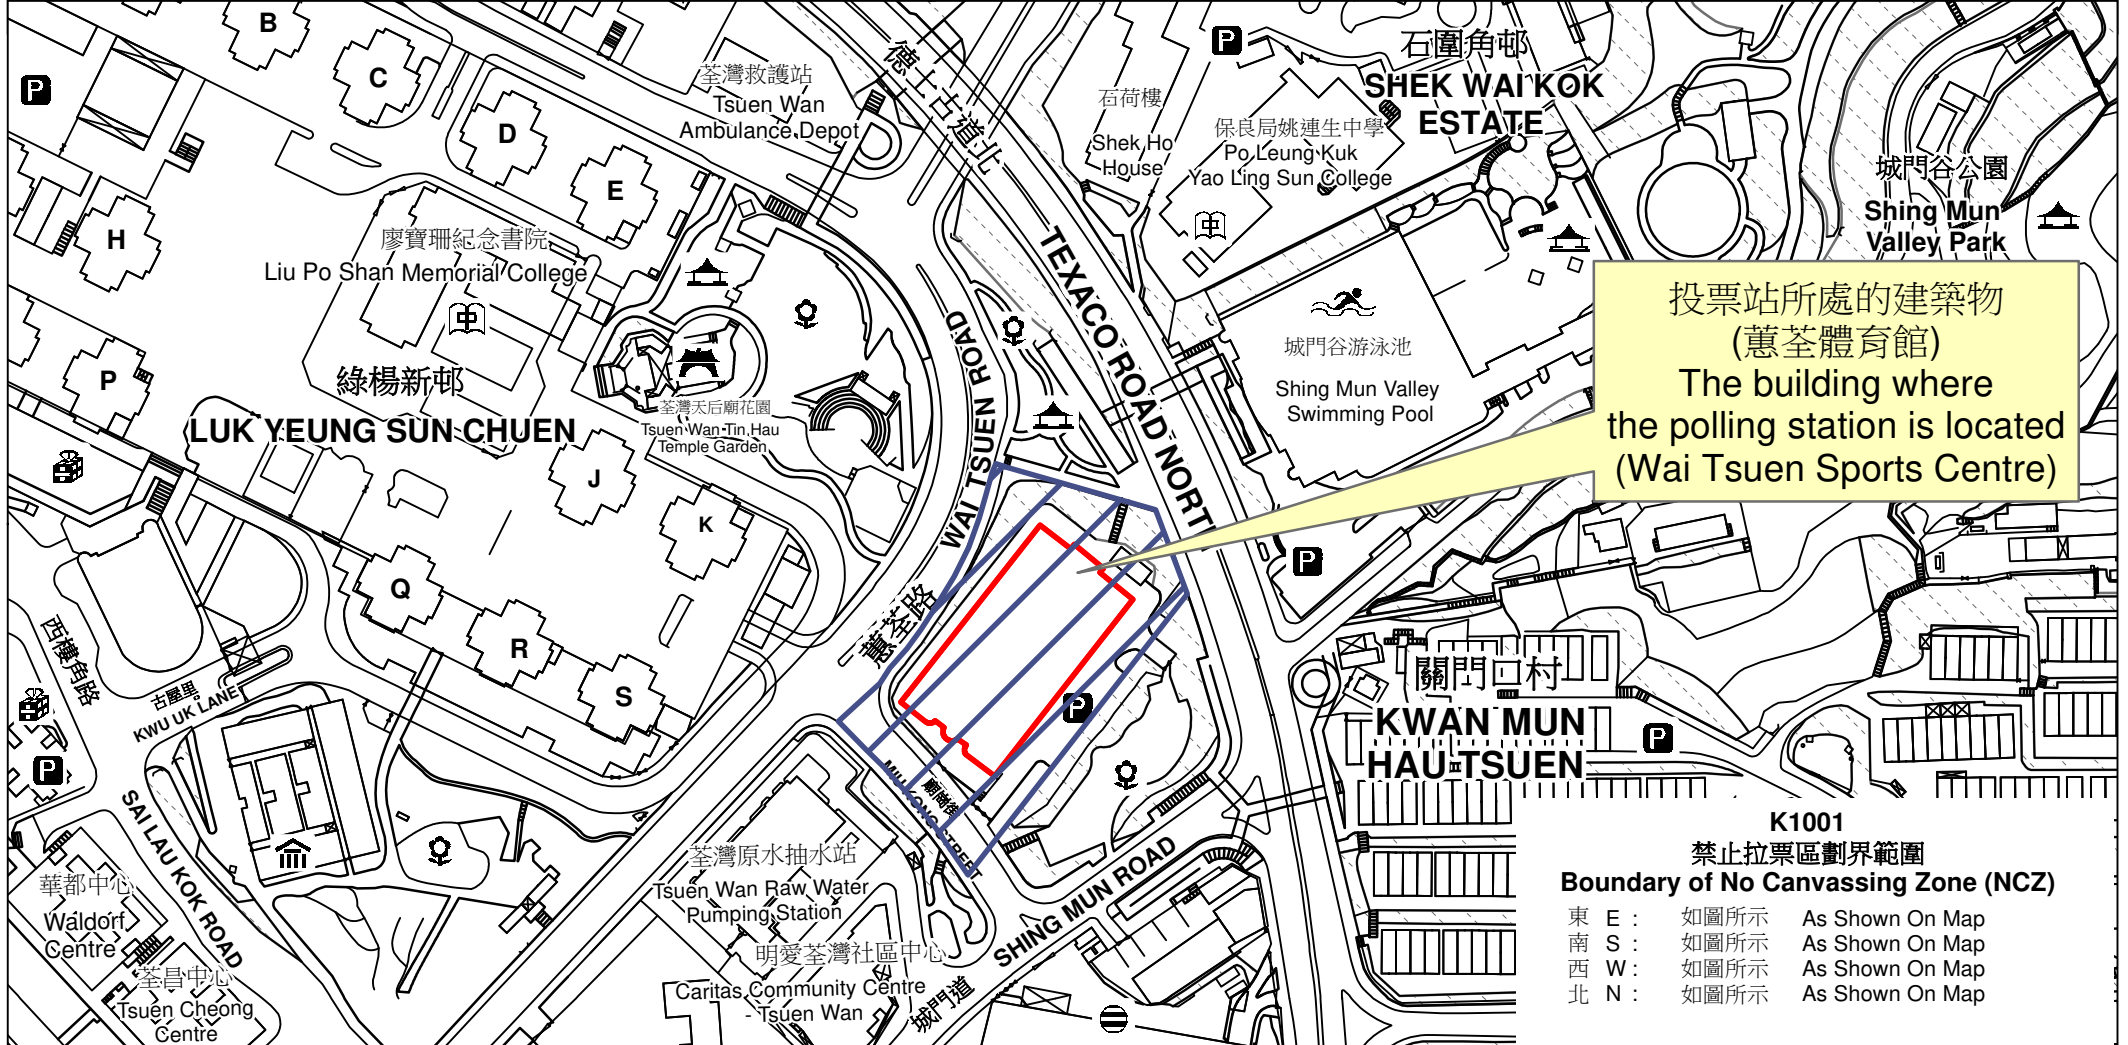

投票站位置圖和禁止拉票區 Polling Station - Location Plan & No Canvassing Zone

投票站編號 Polling Station Code	區議會名稱 Name of District Council	2023年區議會一般選舉區議會地方選區代號及名稱 Code & Name of District Council Geographical Constituency for 2023 District Council Ordinary Election	名稱及地址 Name & Address
K1001	荃灣 TSUEN WAN	K2 荃灣東南 TSUEN WAN SOUTHEAST	蕙荃體育館 新界荃灣廟崗街6號地下 Wai Tsuen Sports Centre G/F, 6 Miu Kong Street, Tsuen Wan, New Territories

 禁止拉票區
No Canvassing Zone