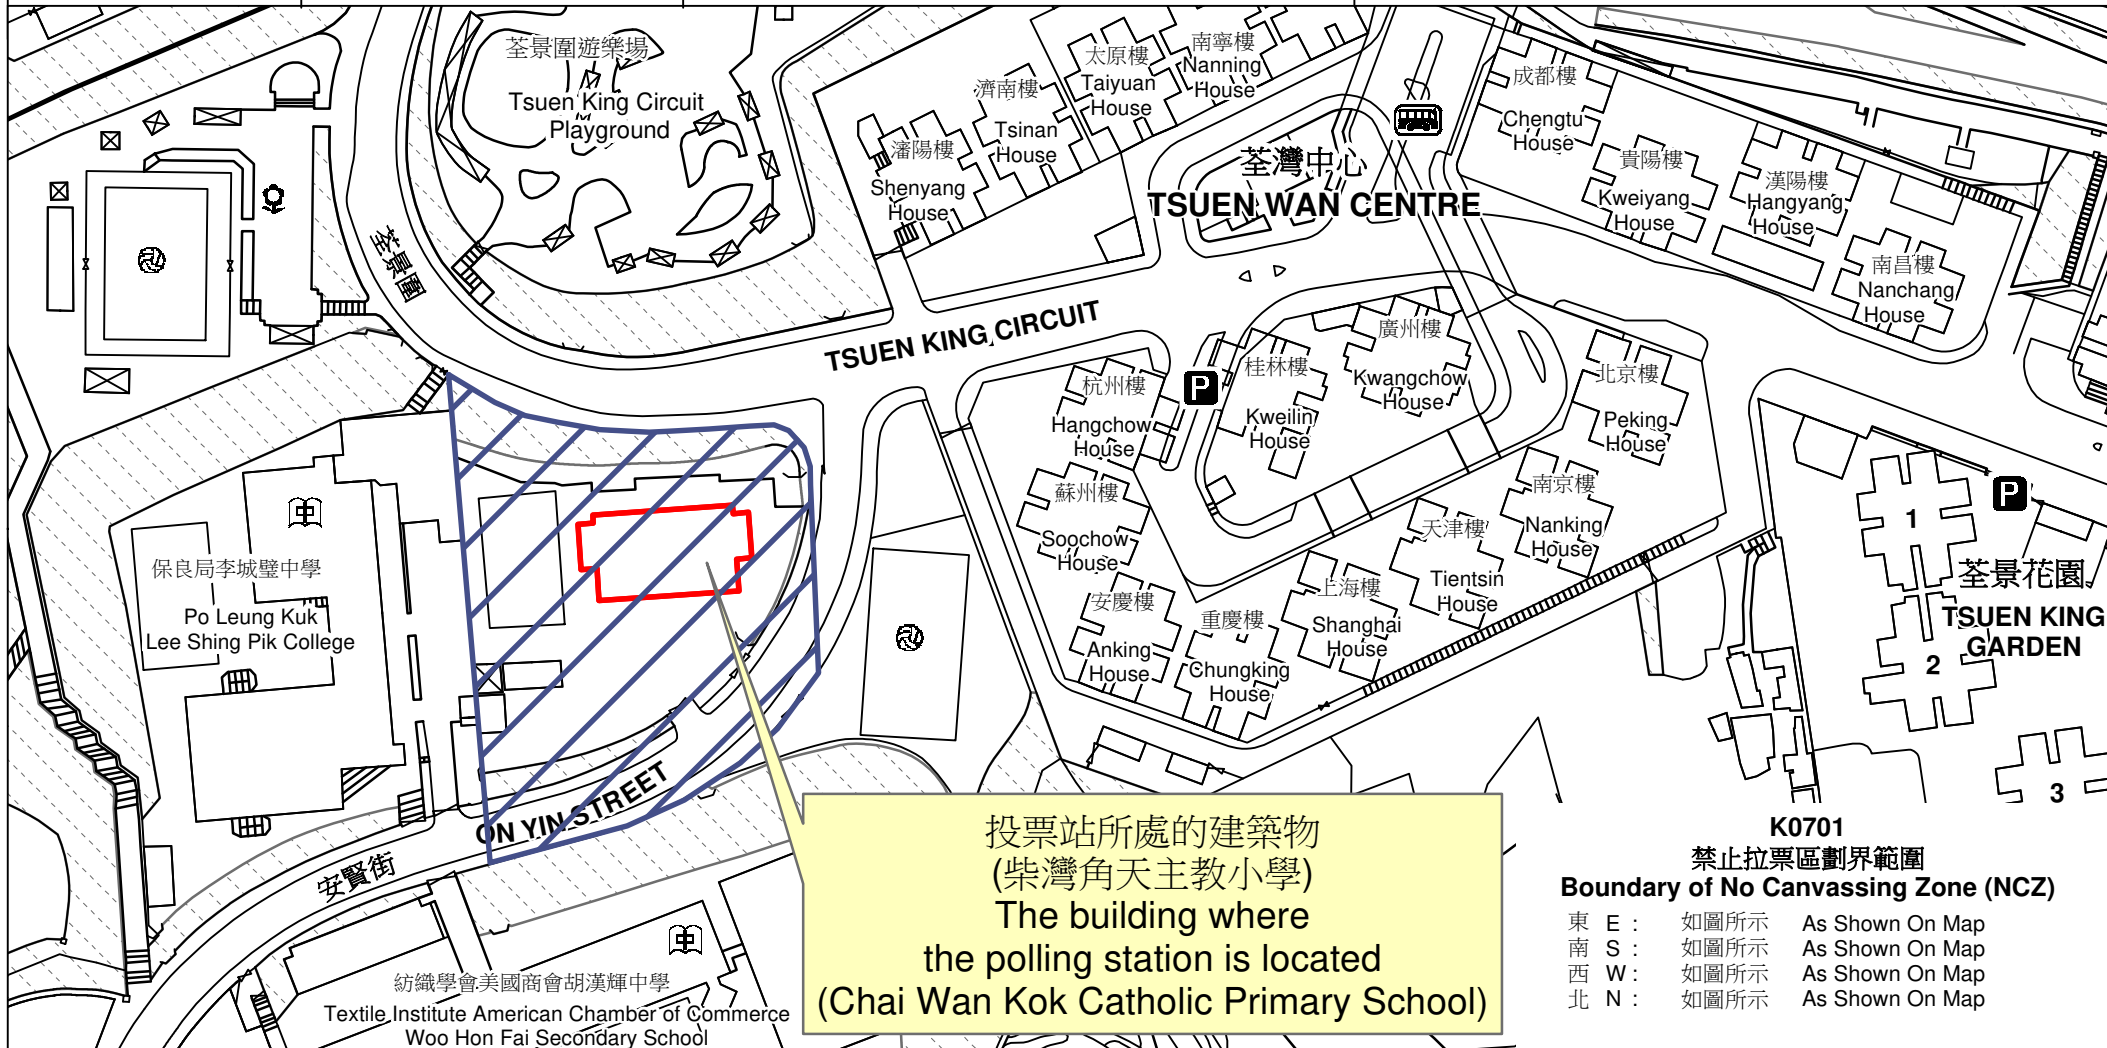

# 投票站位置圖和禁止拉票區 Polling Station - Location Plan & No Canvassing Zone

投票站編號 Polling Station Code	區議會名稱 Name of District Council	2023年區議會一般選舉區議會地方選區代號及名稱 Code & Name of District Council Geographical Constituency for 2023 District Council Ordinary Election	名稱及地址 Name & Address
<b>K0701</b>	<b>荃灣 TSUEN WAN</b>	<b>K1 荃灣西北 TSUEN WAN NORTHWEST</b>	柴灣角天主教小學 新界荃灣安賢街2-10號地下 <b>Chai Wan Kok Catholic Primary School</b> <b>G/F, 2-10 On Yin Street, Tsuen Wan, New Territories</b>

 禁止拉票區  
No Canvassing Zone