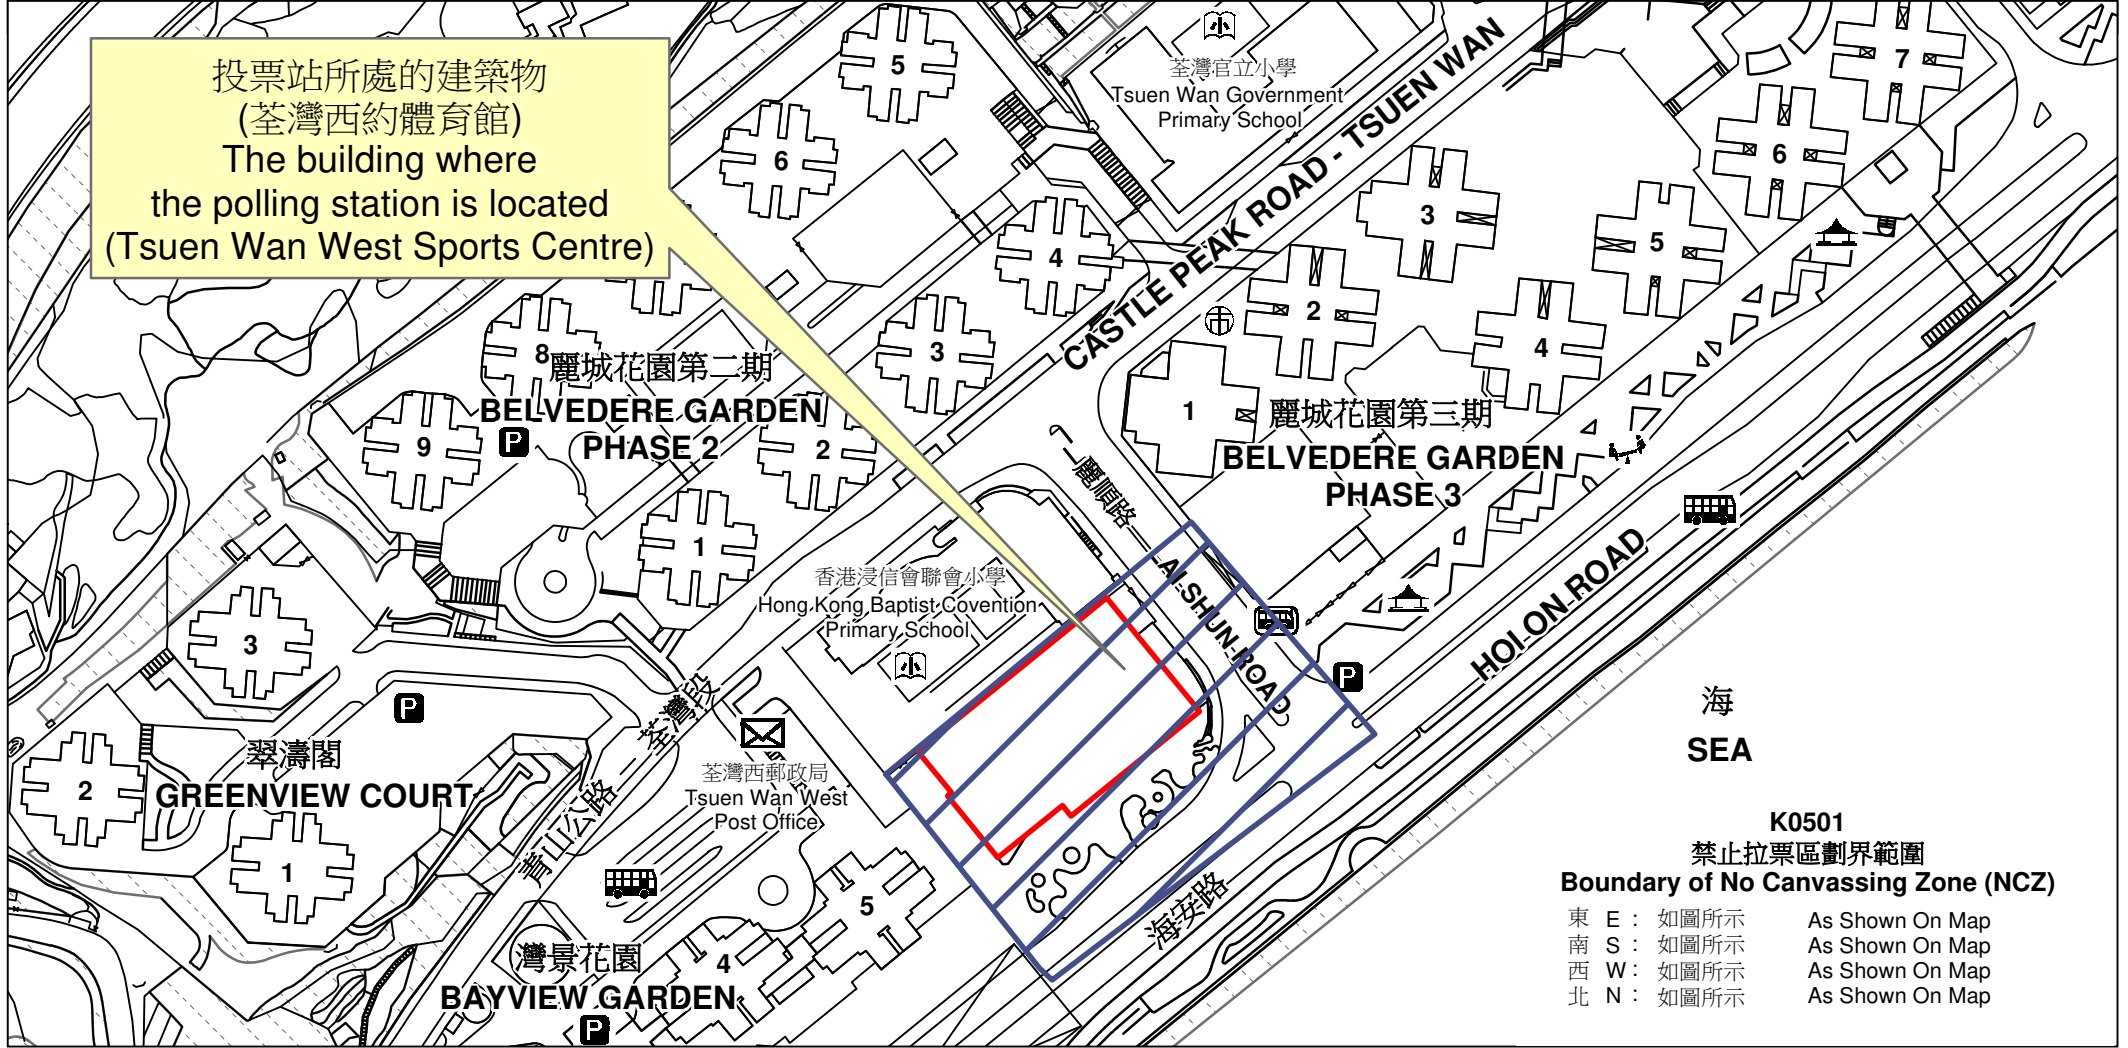

# 投票站位置圖和禁止拉票區 Polling Station - Location Plan & No Canvassing Zone

<p>投票站編號 Polling Station Code</p> <p><b>K0501</b></p>	<p>區議會名稱 Name of District Council</p> <p><b>荃灣 TSUEN WAN</b></p>	<p>2023年區議會一般選舉區議會地方選區代號及名稱 Code &amp; Name of District Council Geographical Constituency for 2023 District Council Ordinary Election</p> <p><b>K1 荃灣西北 TSUEN WAN NORTHWEST</b></p>	<p>名稱及地址 Name &amp; Address</p> <p>荃灣西約體育館 新界荃灣海安路68號地下 <b>Tsuen Wan West Sports Centre</b> G/F, No.68, Hoi On Road, Tsuen Wan, New Territories</p>
---	--	---	---

**K0501**  
禁止拉票區劃界範圍  
Boundary of No Canvassing Zone (NCZ)

東 E : 如圖所示 As Shown On Map  
南 S : 如圖所示 As Shown On Map  
西 W : 如圖所示 As Shown On Map  
北 N : 如圖所示 As Shown On Map

 禁止拉票區  
No Canvassing Zone