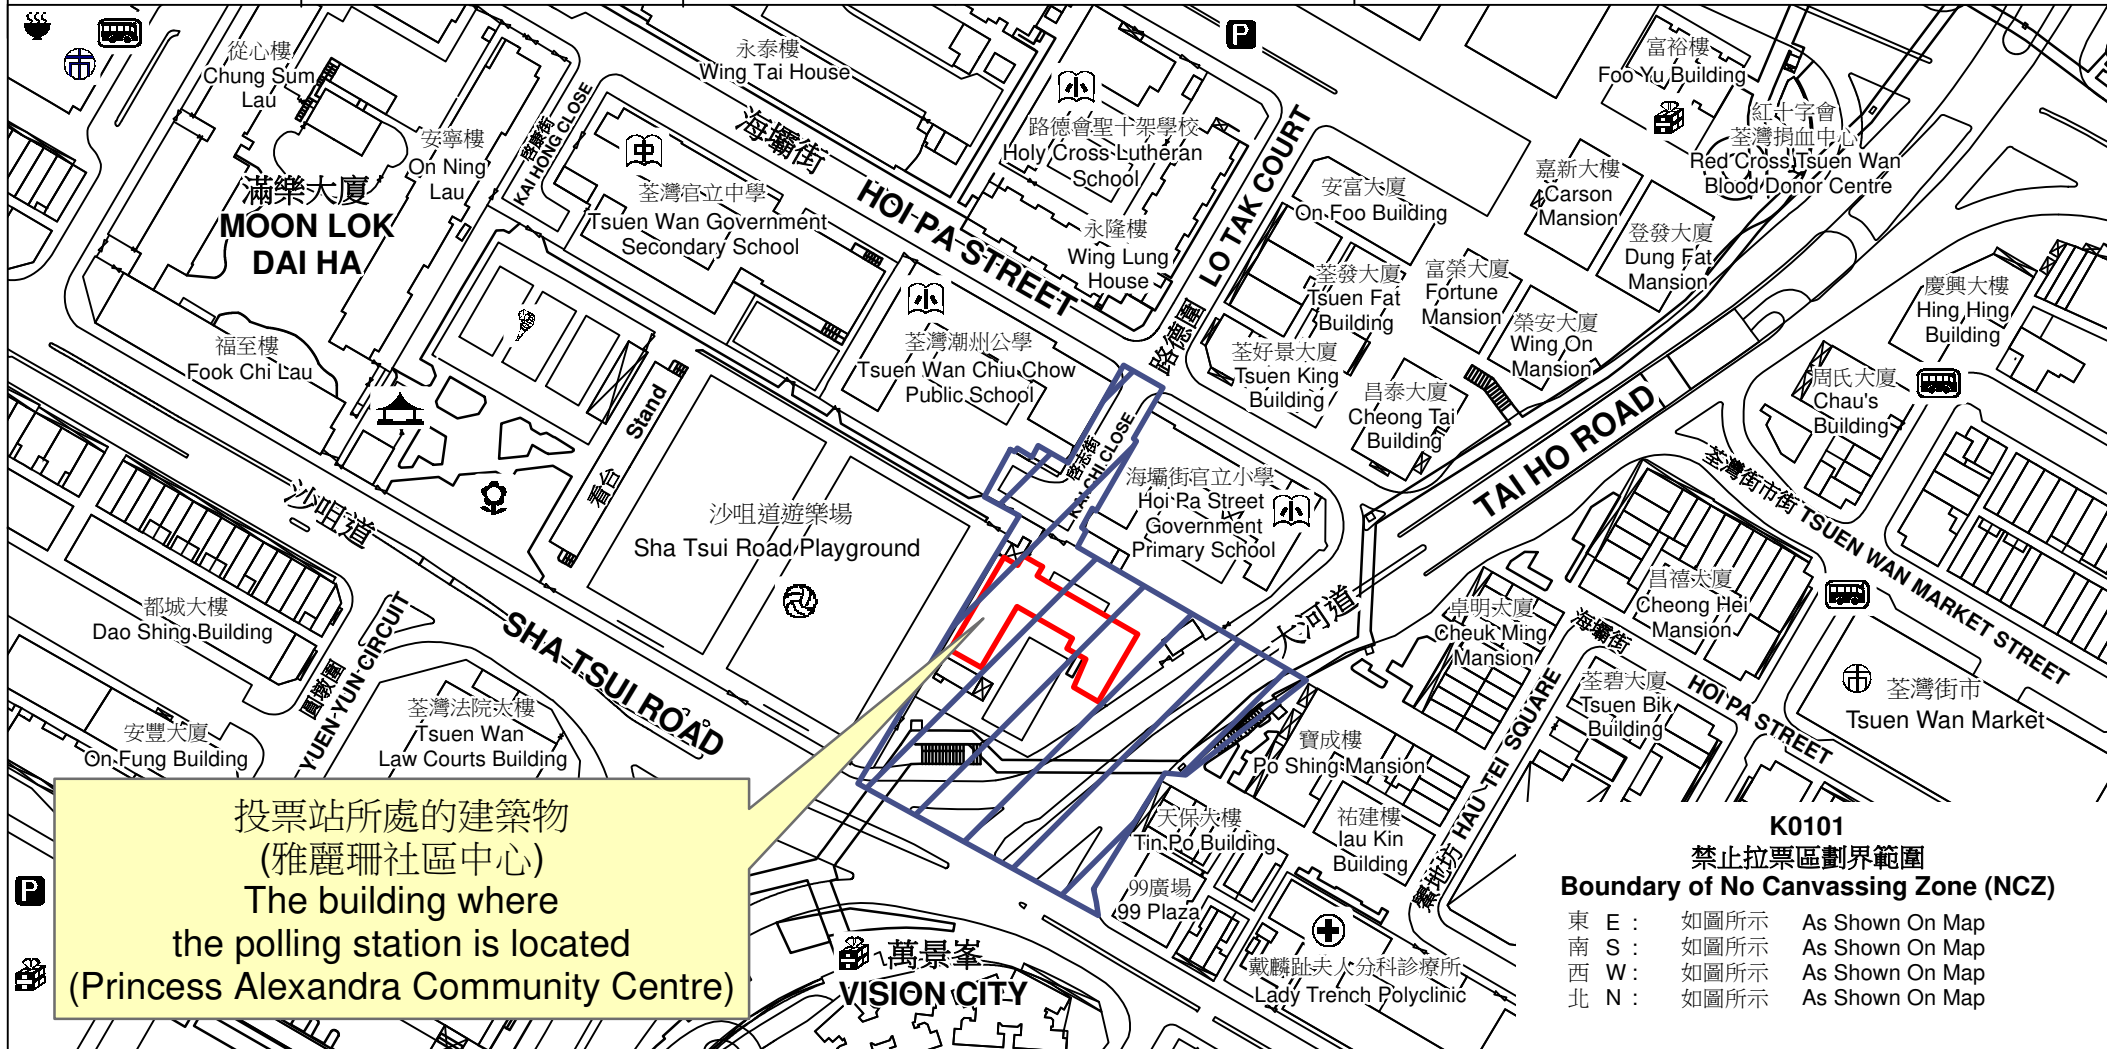

投票站位置圖和禁止拉票區 Polling Station - Location Plan & No Canvassing Zone

投票站編號 Polling Station Code	區議會名稱 Name of District Council	2023年區議會一般選舉區議會地方選區代號及名稱 Code & Name of District Council Geographical Constituency for 2023 District Council Ordinary Election	名稱及地址 Name & Address
K0101	荃灣 TSUEN WAN	K2 荃灣東南 TSUEN WAN SOUTHEAST	雅麗珊社區中心 新界荃灣大河道60號地下 Princess Alexandra Community Centre G/F, 60 Tai Ho Road, Tsuen Wan, New Territories

 禁止拉票區
No Canvassing Zone