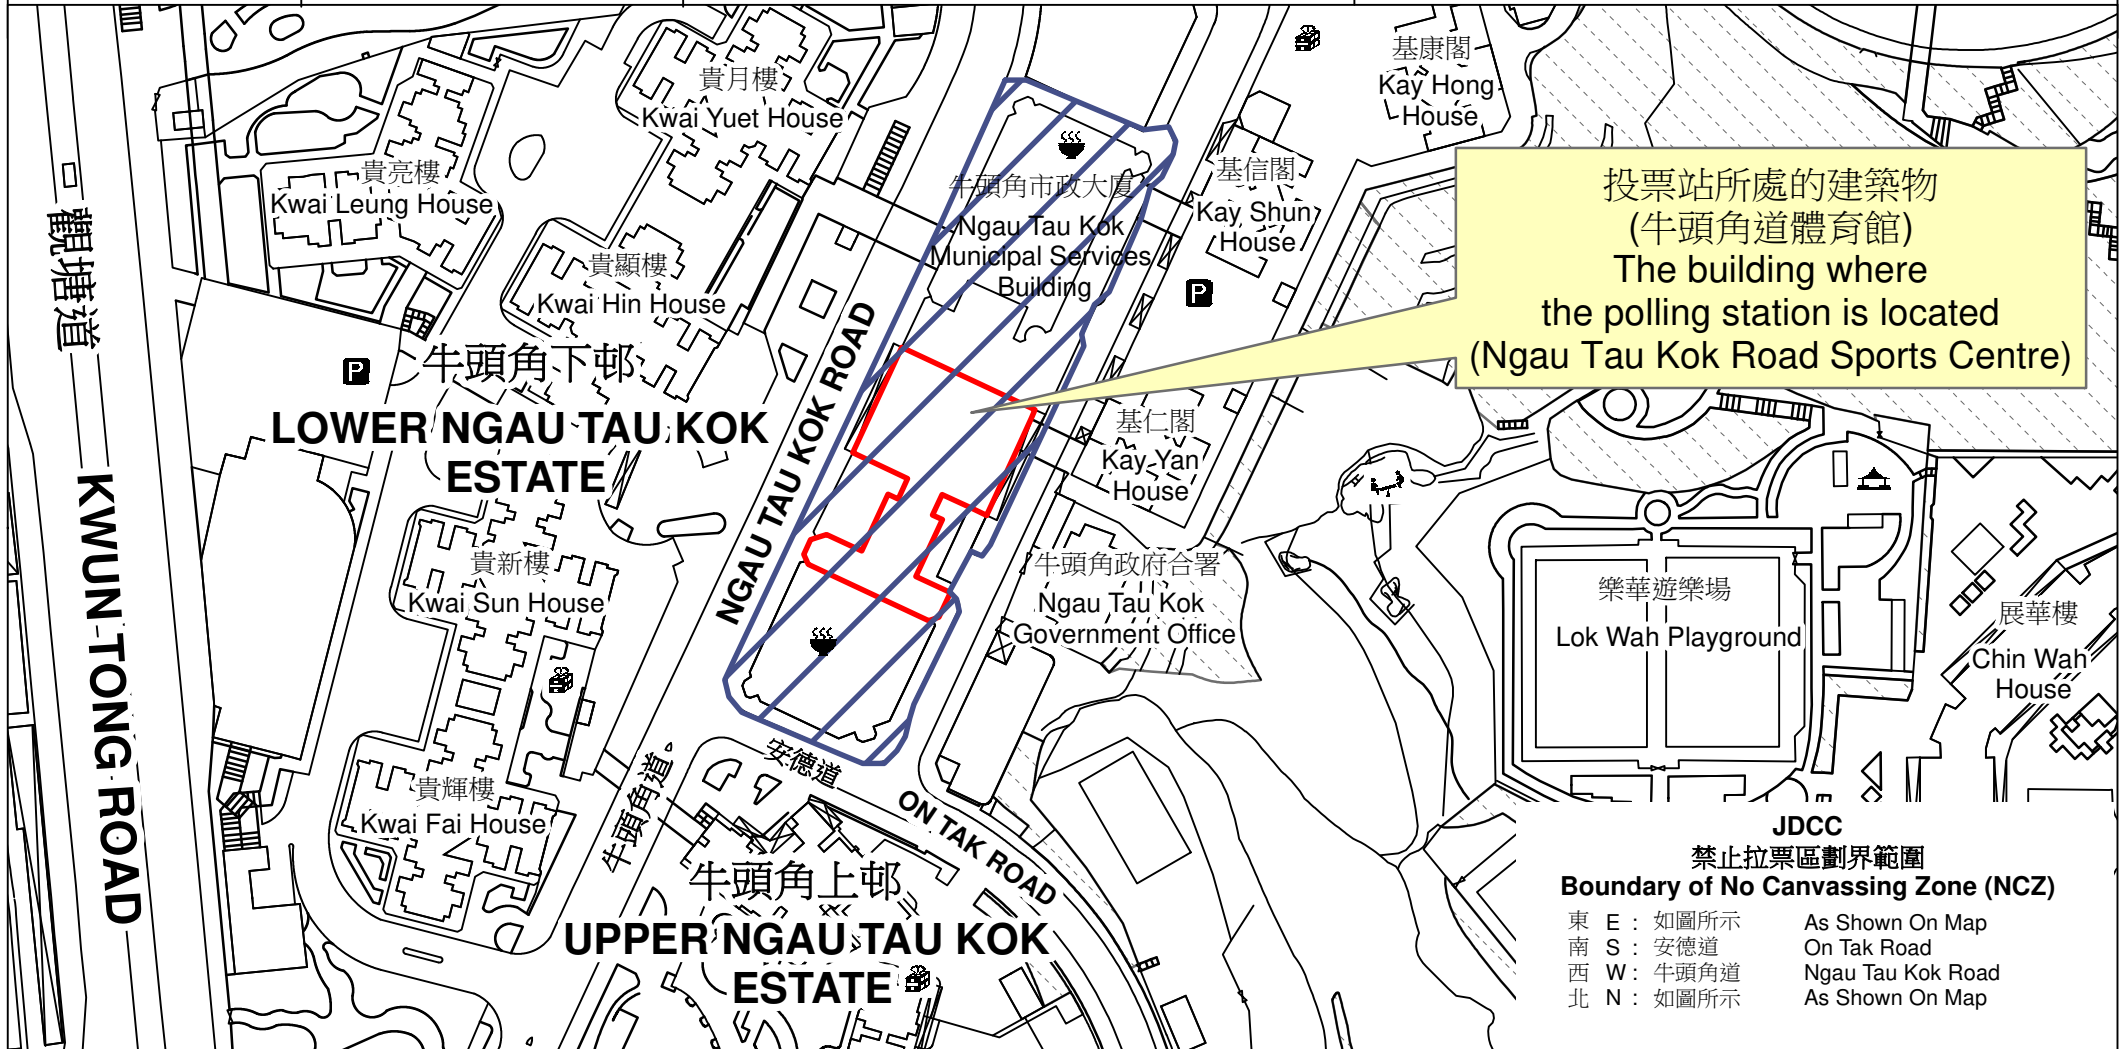

投票站位置圖和禁止拉票區 Polling Station - Location Plan & No Canvassing Zone

投票站編號 Polling Station Code	區議會名稱 Name of District Council	2023年區議會一般選舉地區委員會界別名稱 Name of District Committees Constituency for 2023 District Council Ordinary Election	名稱及地址 Name & Address
<b>JDCC</b>	<b>觀塘 KWUN TONG</b>	<b>觀塘地區委員會界別 Kwun Tong District Committees Constituency</b>	牛頭角道體育館 九龍牛頭角牛頭角道183號牛頭角市政大廈3樓 <b>Ngau Tau Kok Road Sports Centre</b> 3/F, Ngau Tau Kok Municipal Services Building, 183 Ngau Tau Kok Road, Ngau Tau Kok, Kowloon

投票站所處的建築物  
(牛頭角道體育館)  
The building where  
the polling station is located  
(Ngau Tau Kok Road Sports Centre)

**JDCC**  
**禁止拉票區劃界範圍**  
**Boundary of No Canvassing Zone (NCZ)**

東 E :	如圖所示	As Shown On Map
南 S :	安德道	On Tak Road
西 W :	牛頭角道	Ngau Tau Kok Road
北 N :	如圖所示	As Shown On Map

 禁止拉票區  
No Canvassing Zone