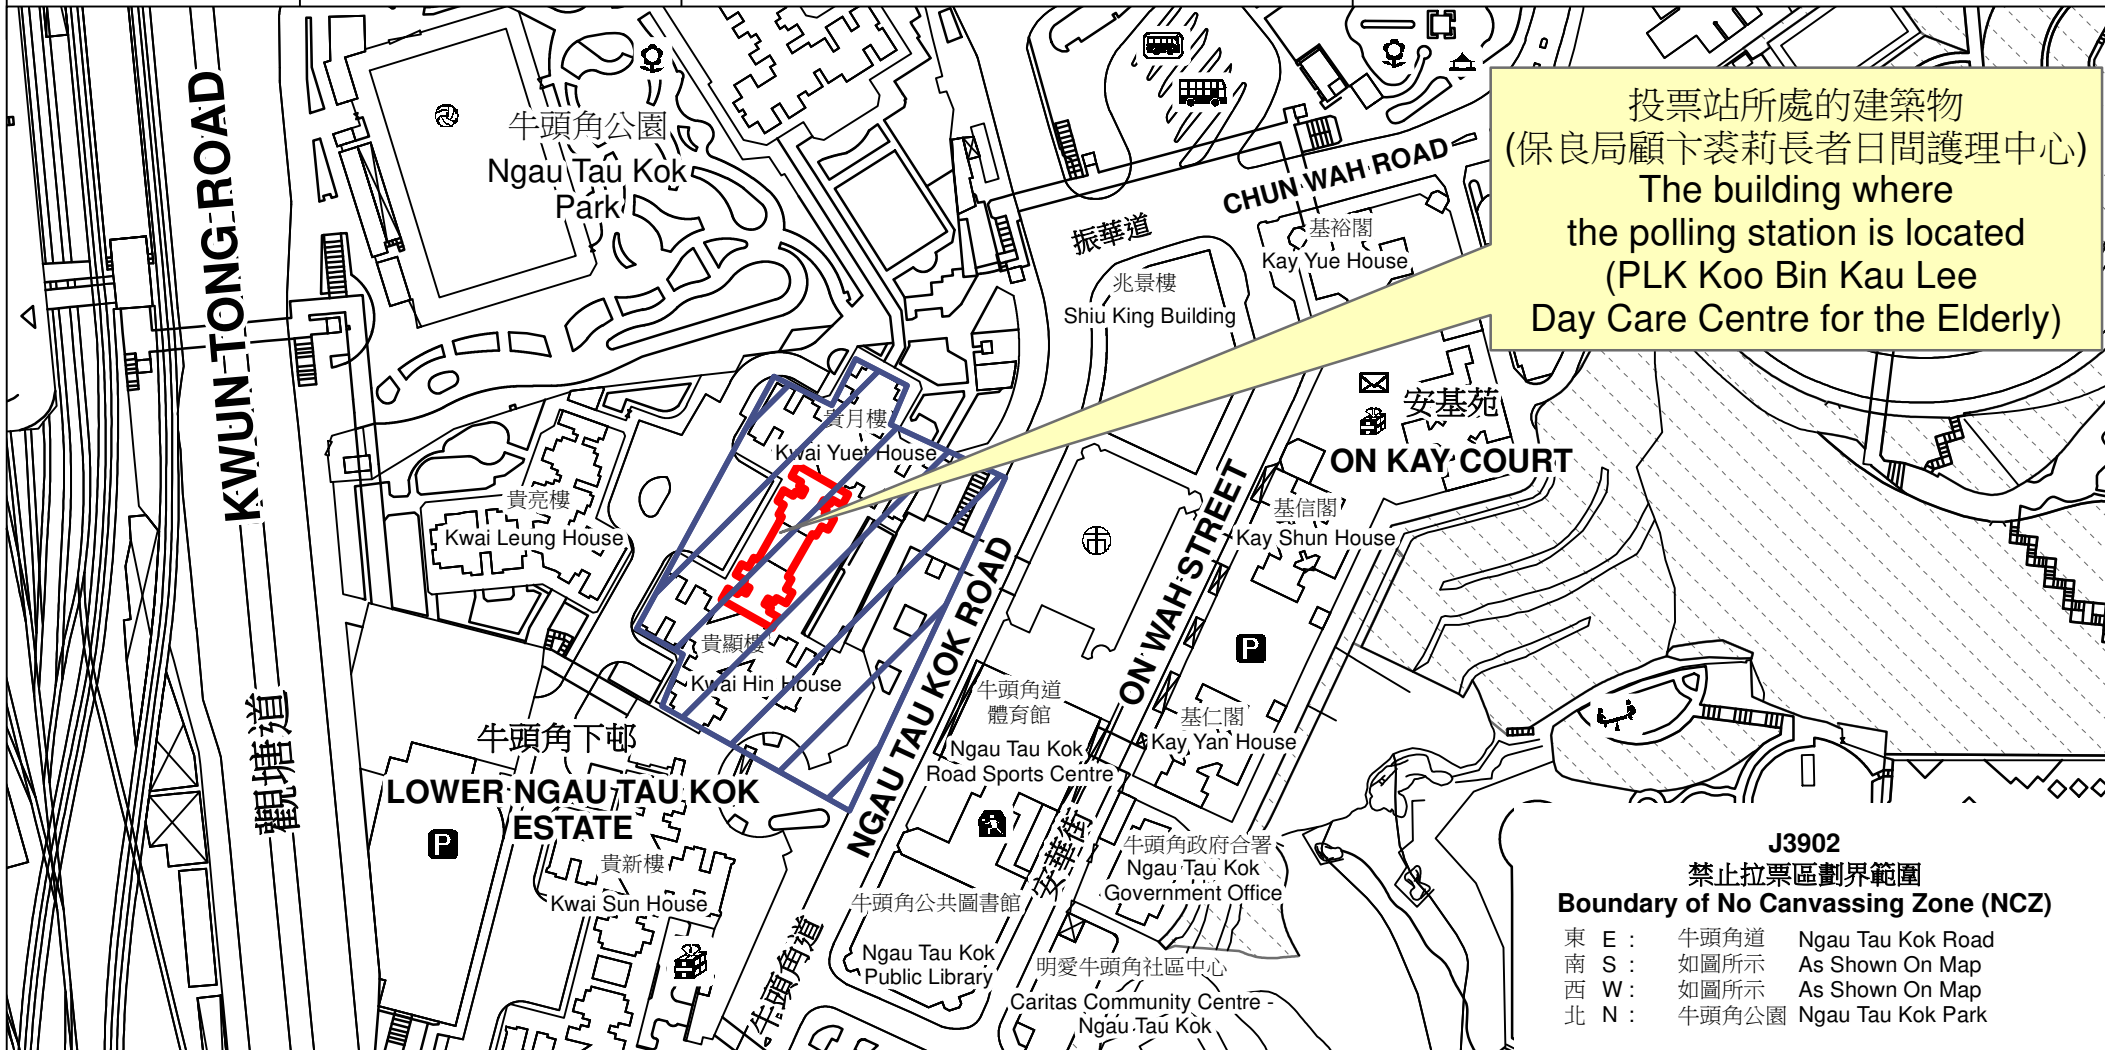

投票站位置圖和禁止拉票區 Polling Station - Location Plan & No Canvassing Zone

投票站編號 Polling Station Code	區議會名稱 Name of District Council	2023年區議會一般選舉區議會地方選區代號及名稱 Code & Name of District Council Geographical Constituency for 2023 District Council Ordinary Election	名稱及地址 Name & Address
J3902	觀塘 KWUN TONG	J4 觀塘西 KWUN TONG WEST	保良局顧卞裘莉長者日間護理中心 九龍觀塘牛頭角下邨貴月樓及貴顯樓地下 PLK Koo Bin Kau Lee Day Care Centre for the Elderly G/F, Kwai Yuet House & Kwai Hin House, Lower Ngau Tau Kok Estate, Kwun Tong, Kowloon

J3902
禁止拉票區劃界範圍
Boundary of No Canvassing Zone (NCZ)

東 E :	牛頭角道	Ngau Tau Kok Road
南 S :	如圖所示	As Shown On Map
西 W :	如圖所示	As Shown On Map
北 N :	牛頭角公園	Ngau Tau Kok Park

 禁止拉票區
No Canvassing Zone