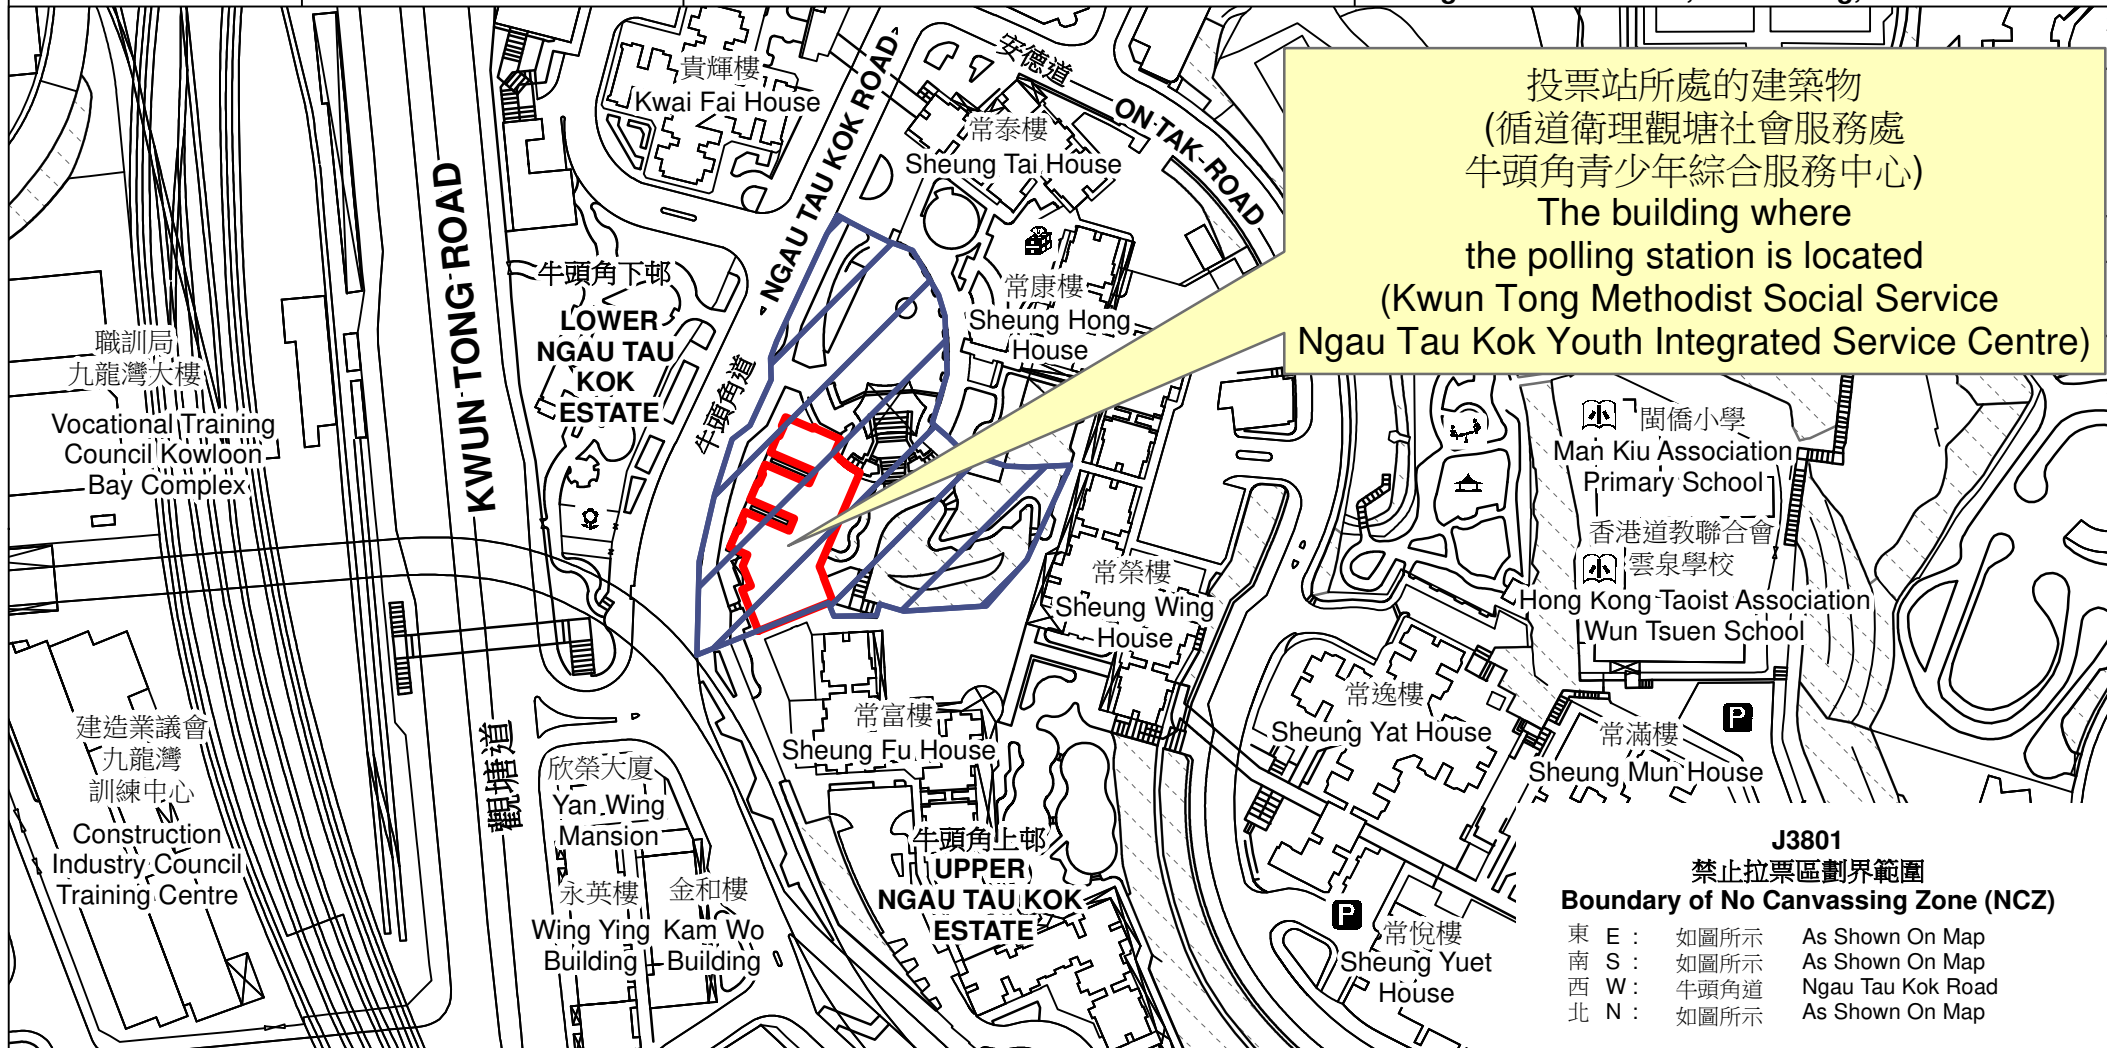

投票站位置圖和禁止拉票區 Polling Station - Location Plan & No Canvassing Zone

<p>投票站編號 Polling Station Code</p> <p>J3801</p>	<p>區議會名稱 Name of District Council</p> <p>觀塘 KWUN TONG</p>	<p>2023年區議會一般選舉區議會地方選區代號及名稱 Code & Name of District Council Geographical Constituency for 2023 District Council Ordinary Election</p> <p>J4 觀塘西 KWUN TONG WEST</p>	<p>名稱及地址 Name & Address</p> <p>循道衛理觀塘社會服務處牛頭角青少年綜合服務中心 九龍觀塘牛頭角道189號牛頭角上邨中央廣場地下 Kwun Tong Methodist Social Service Ngau Tau Kok Youth Integrated Service Centre G/F, The Central Plaza, Upper Ngau Tau Kok Estate, 189 Ngau Tau Kok Road, Kwun Tong, Kowloon</p>
---	--	---	---

禁止拉票區
No Canvassing Zone