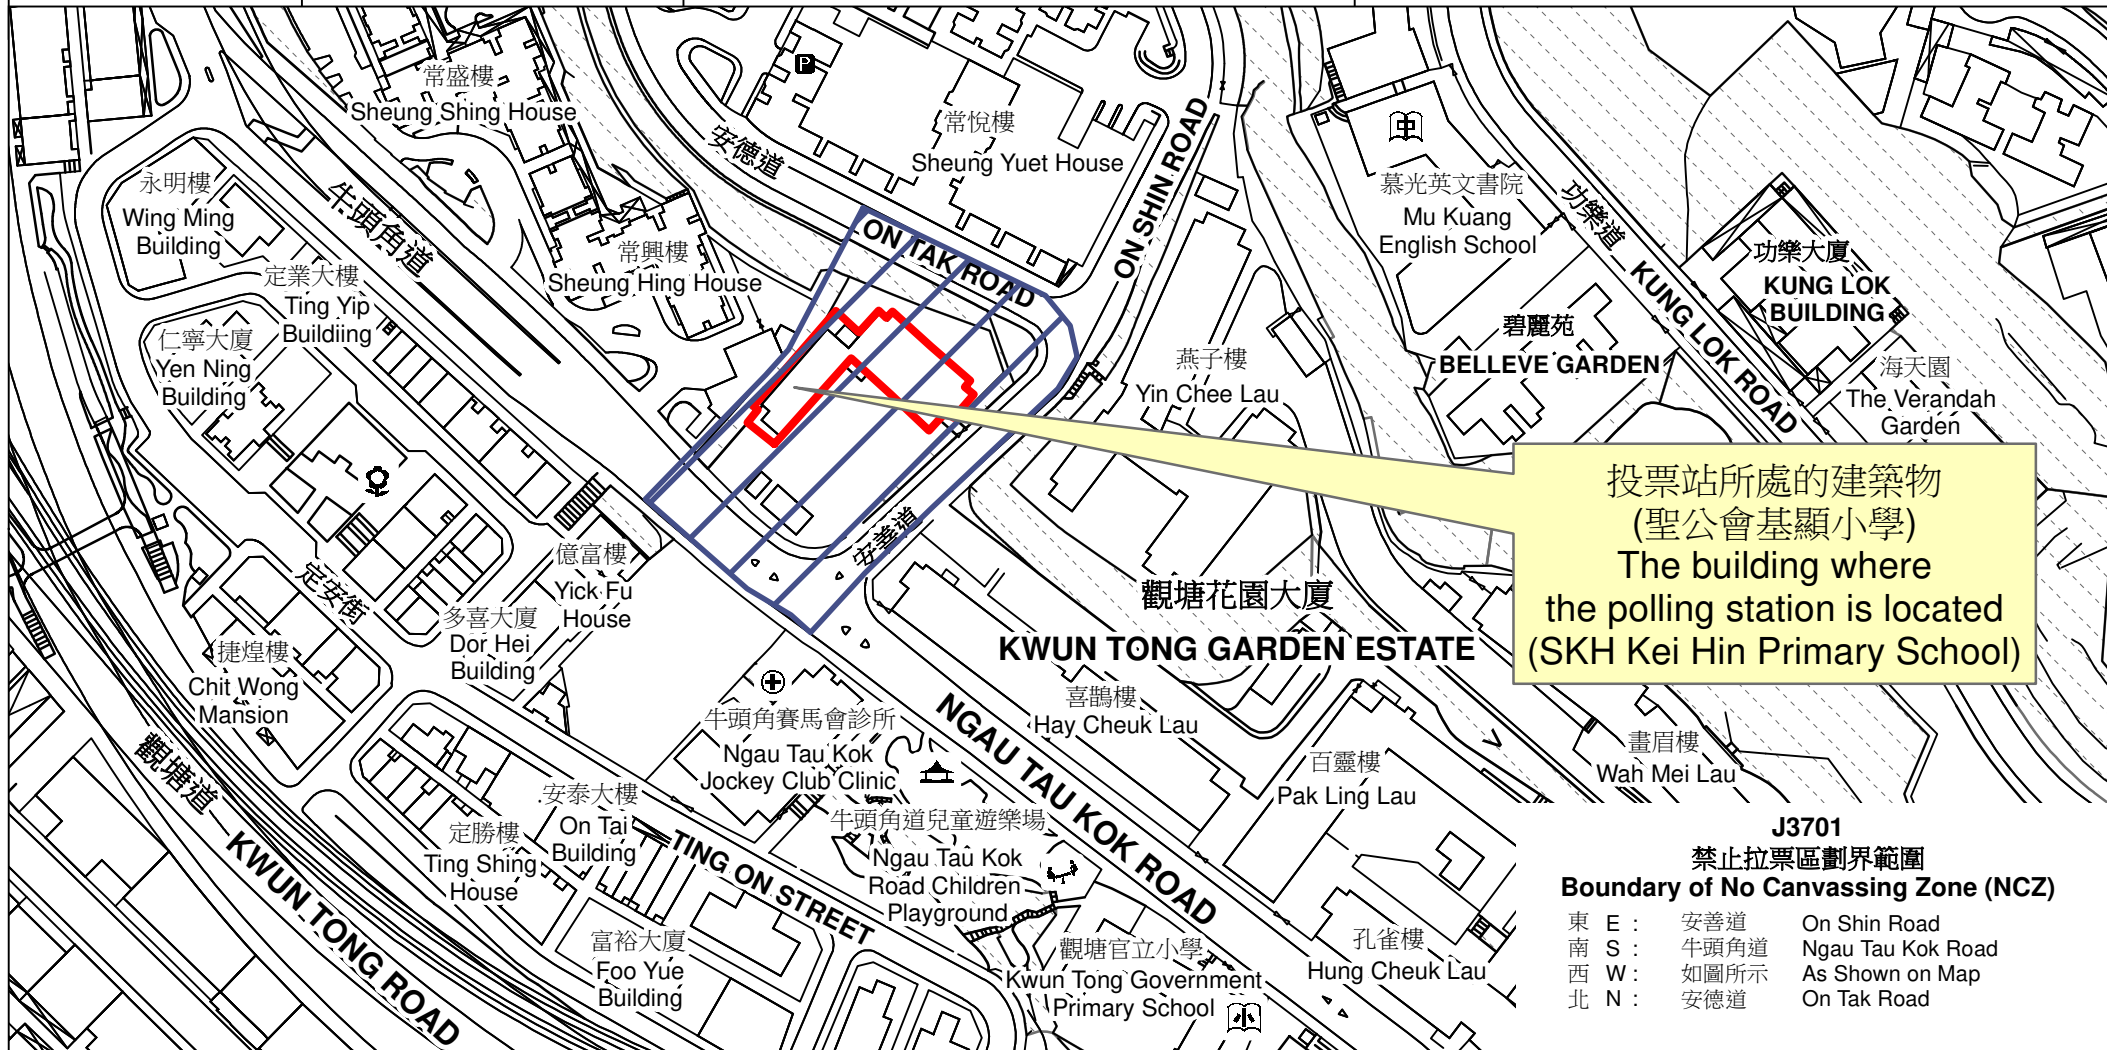

# 投票站位置圖和禁止拉票區 Polling Station - Location Plan & No Canvassing Zone

投票站編號 Polling Station Code	區議會名稱 Name of District Council	2023年區議會一般選舉區議會地方選區代號及名稱 Code & Name of District Council Geographical Constituency for 2023 District Council Ordinary Election	名稱及地址 Name & Address
<b>J3701</b>	<b>觀塘 KWUN TONG</b>	<b>J2 觀塘中 KWUN TONG CENTRAL</b>	聖公會基顯小學 九龍觀塘牛頭角上邨安善道地下 <b>SKH Kei Hin Primary School</b> G/F, On Shin Road, Upper Ngau Tau Kok Estate, Kwun Tong, Kowloon

投票站所處的建築物  
(聖公會基顯小學)  
The building where  
the polling station is located  
(SKH Kei Hin Primary School)

**J3701**  
**禁止拉票區劃界範圍**  
**Boundary of No Canvassing Zone (NCZ)**

東 E :	安善道	On Shin Road
南 S :	牛頭角道	Ngau Tau Kok Road
西 W :	如圖所示	As Shown on Map
北 N :	安德道	On Tak Road

 禁止拉票區  
No Canvassing Zone