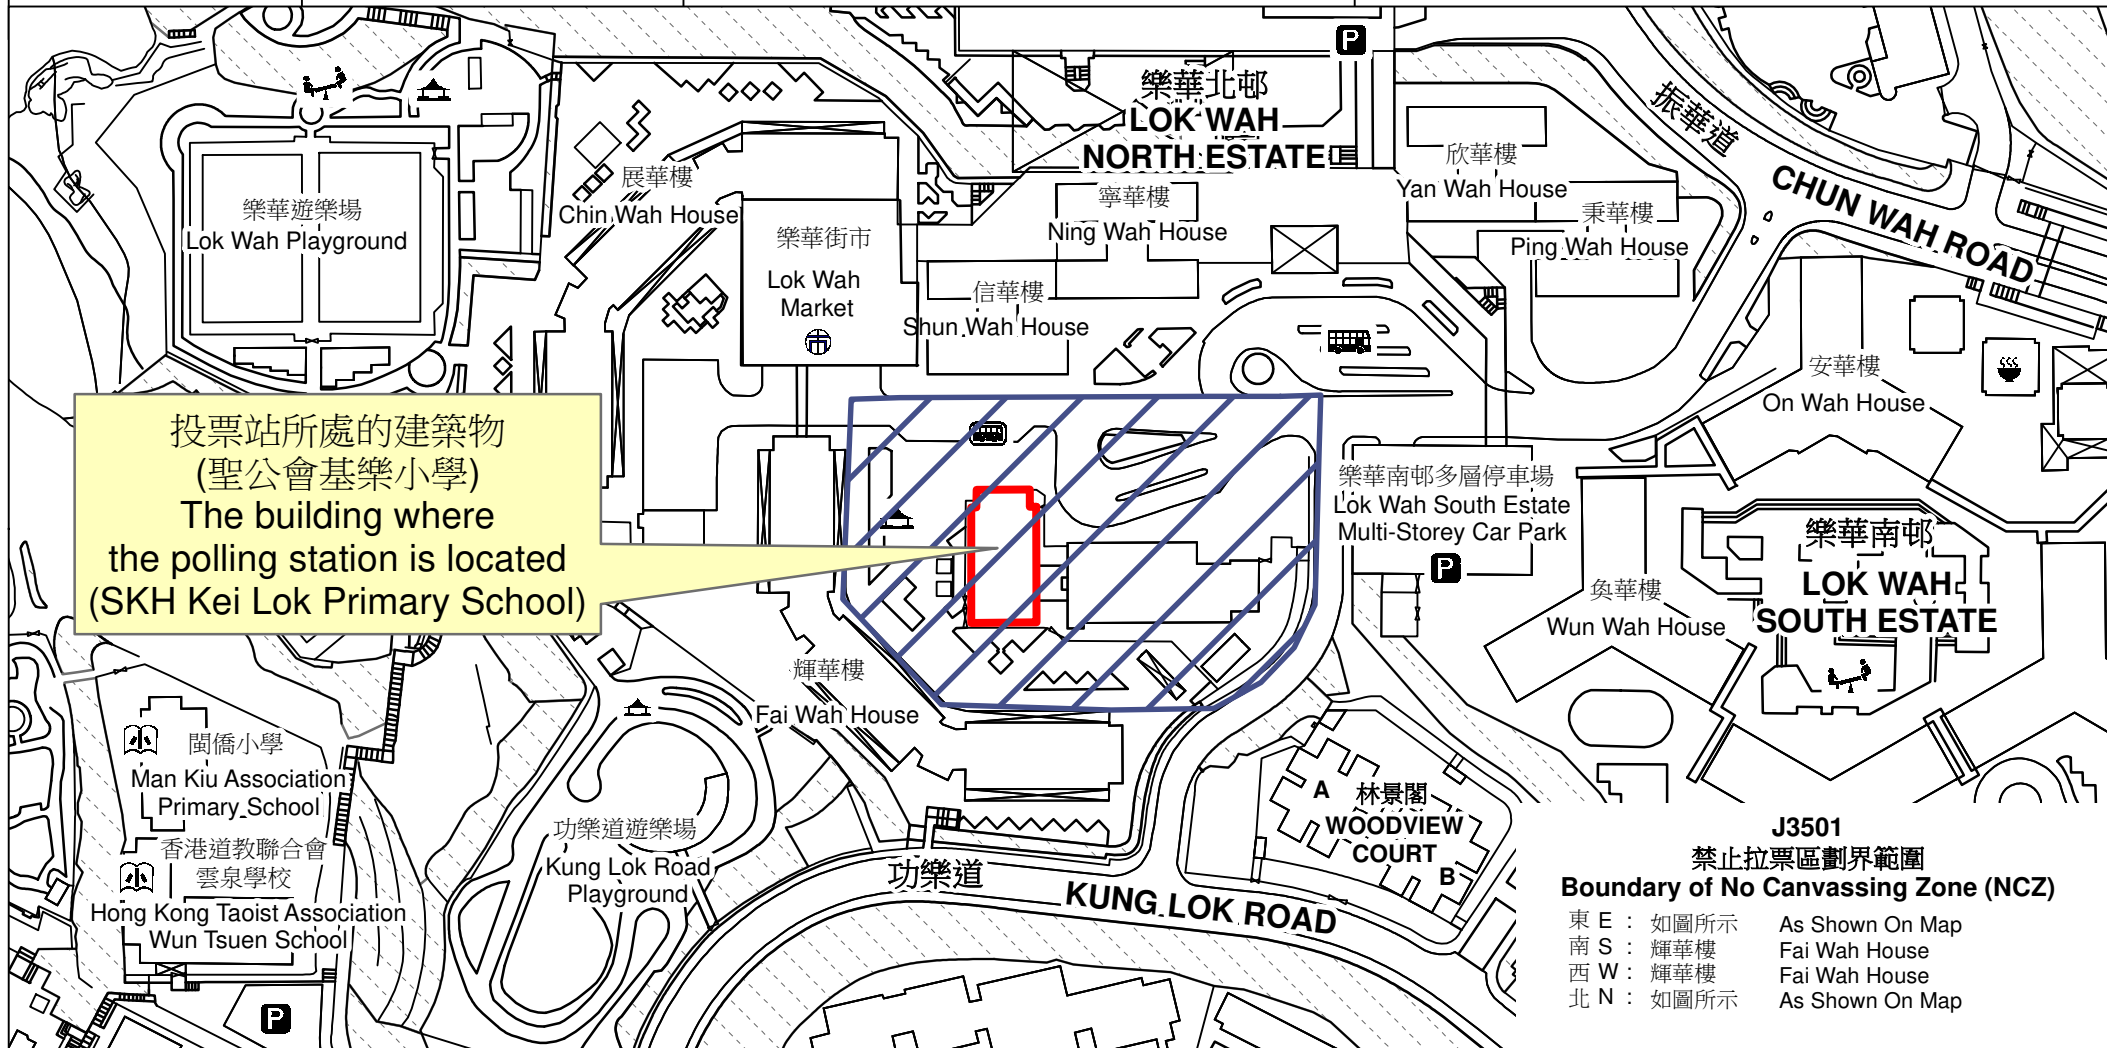

投票站位置圖和禁止拉票區 Polling Station - Location Plan & No Canvassing Zone

投票站編號 Polling Station Code	區議會名稱 Name of District Council	2023年區議會一般選舉區議會地方選區代號及名稱 Code & Name of District Council Geographical Constituency for 2023 District Council Ordinary Election	名稱及地址 Name & Address
J3501	觀塘 KWUN TONG	J4 觀塘西 KWUN TONG WEST	聖公會基樂小學 九龍牛頭角樂華邨1期地下 SKH Kei Lok Primary School G/F, Phase 1, Lok Wah Estate, Ngau Tau Kok, Kowloon

 禁止拉票區
No Canvassing Zone