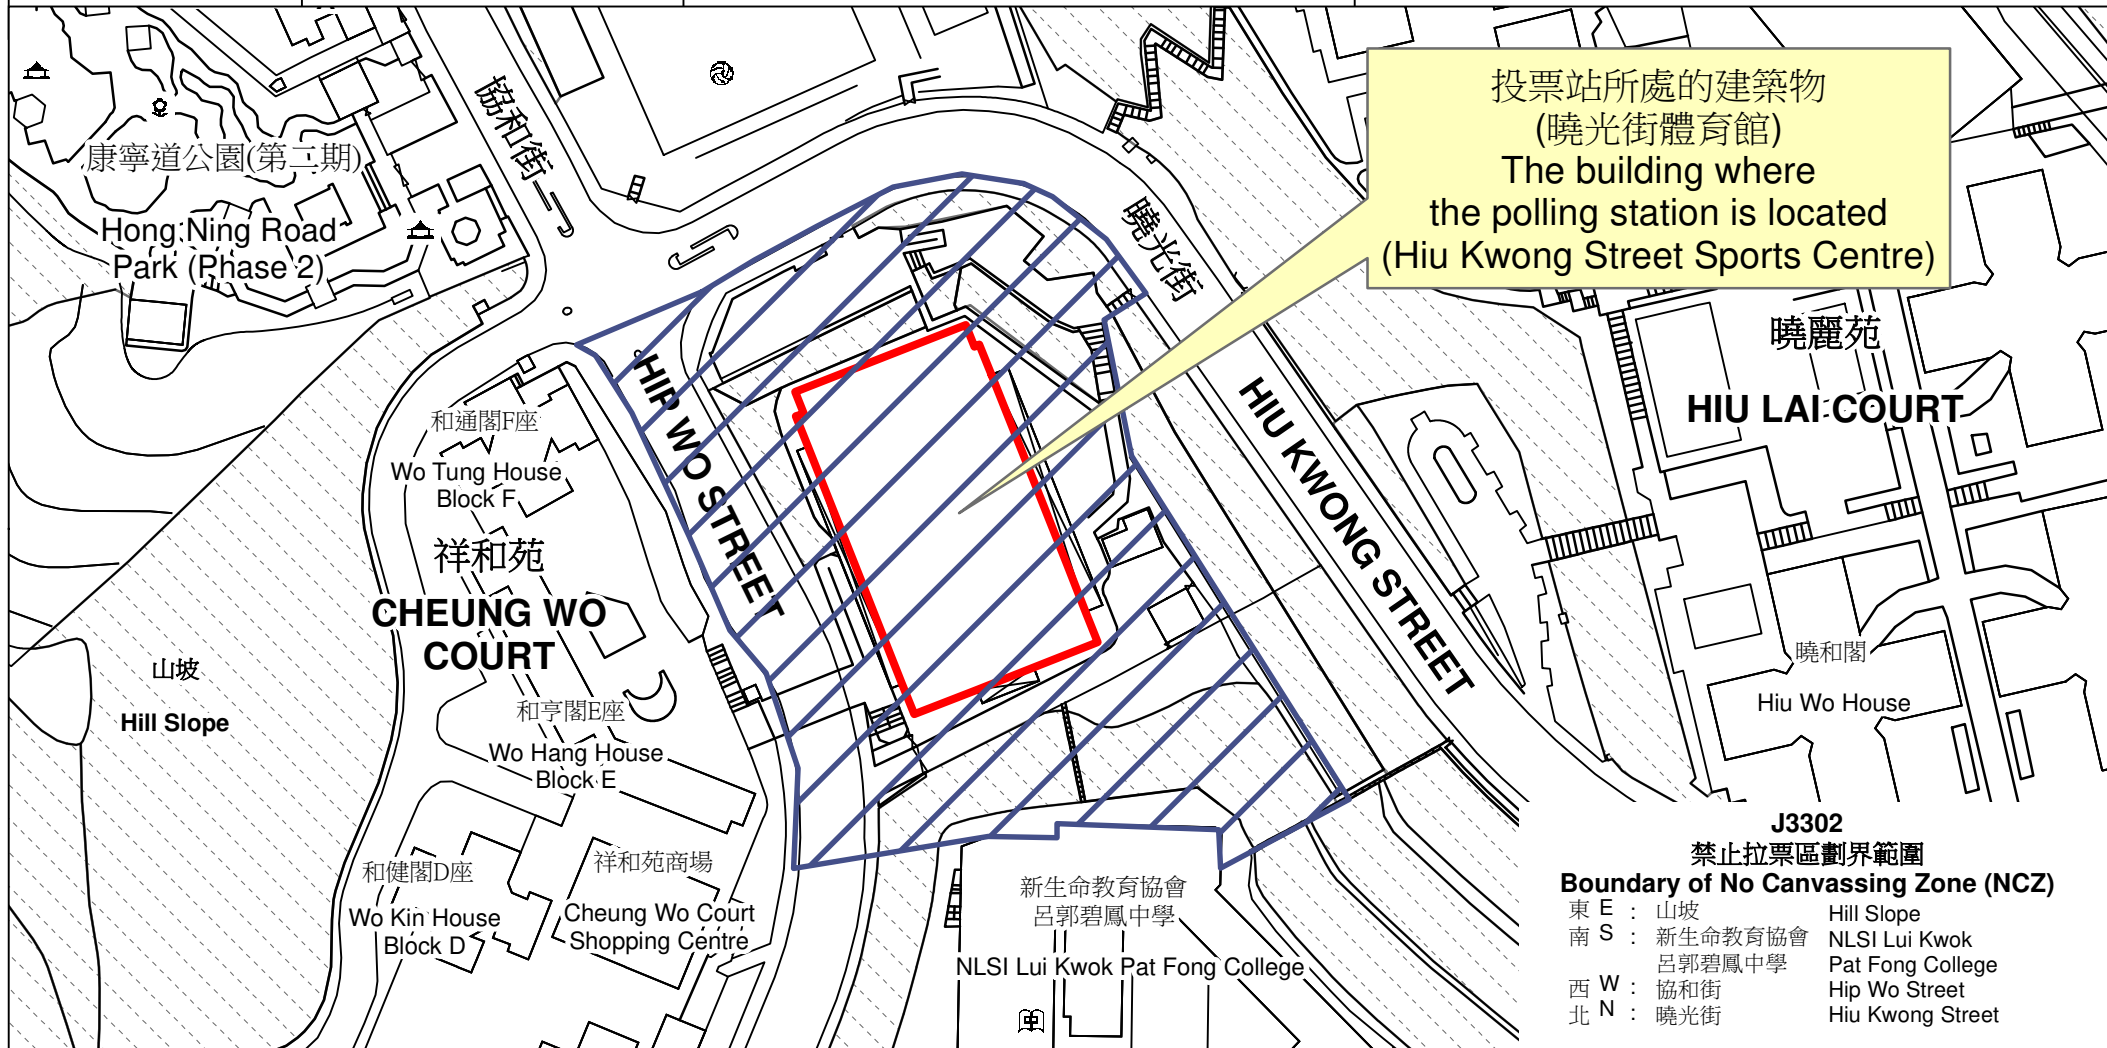

投票站位置圖和禁止拉票區 Polling Station - Location Plan & No Canvassing Zone

投票站編號 Polling Station Code	區議會名稱 Name of District Council	2023年區議會一般選舉區議會地方選區代號及名稱 Code & Name of District Council Geographical Constituency for 2023 District Council Ordinary Election	名稱及地址 Name & Address
J3302	觀塘 KWUN TONG	J2 觀塘中 KWUN TONG CENTRAL	曉光街體育館 九龍觀塘曉光街2號地下 Hiu Kwong Street Sports Centre G/F, 2 Hiu Kwong Street, Kwun Tong, Kowloon

J3302
禁止拉票區劃界範圍
Boundary of No Canvassing Zone (NCZ)

東 E :	山坡	Hill Slope
南 S :	新生命教育協會 呂郭碧鳳中學	NLSI Lui Kwok Pat Fong College
西 W :	協和街	Hip Wo Street
北 N :	曉光街	Hiu Kwong Street

 禁止拉票區
No Canvassing Zone