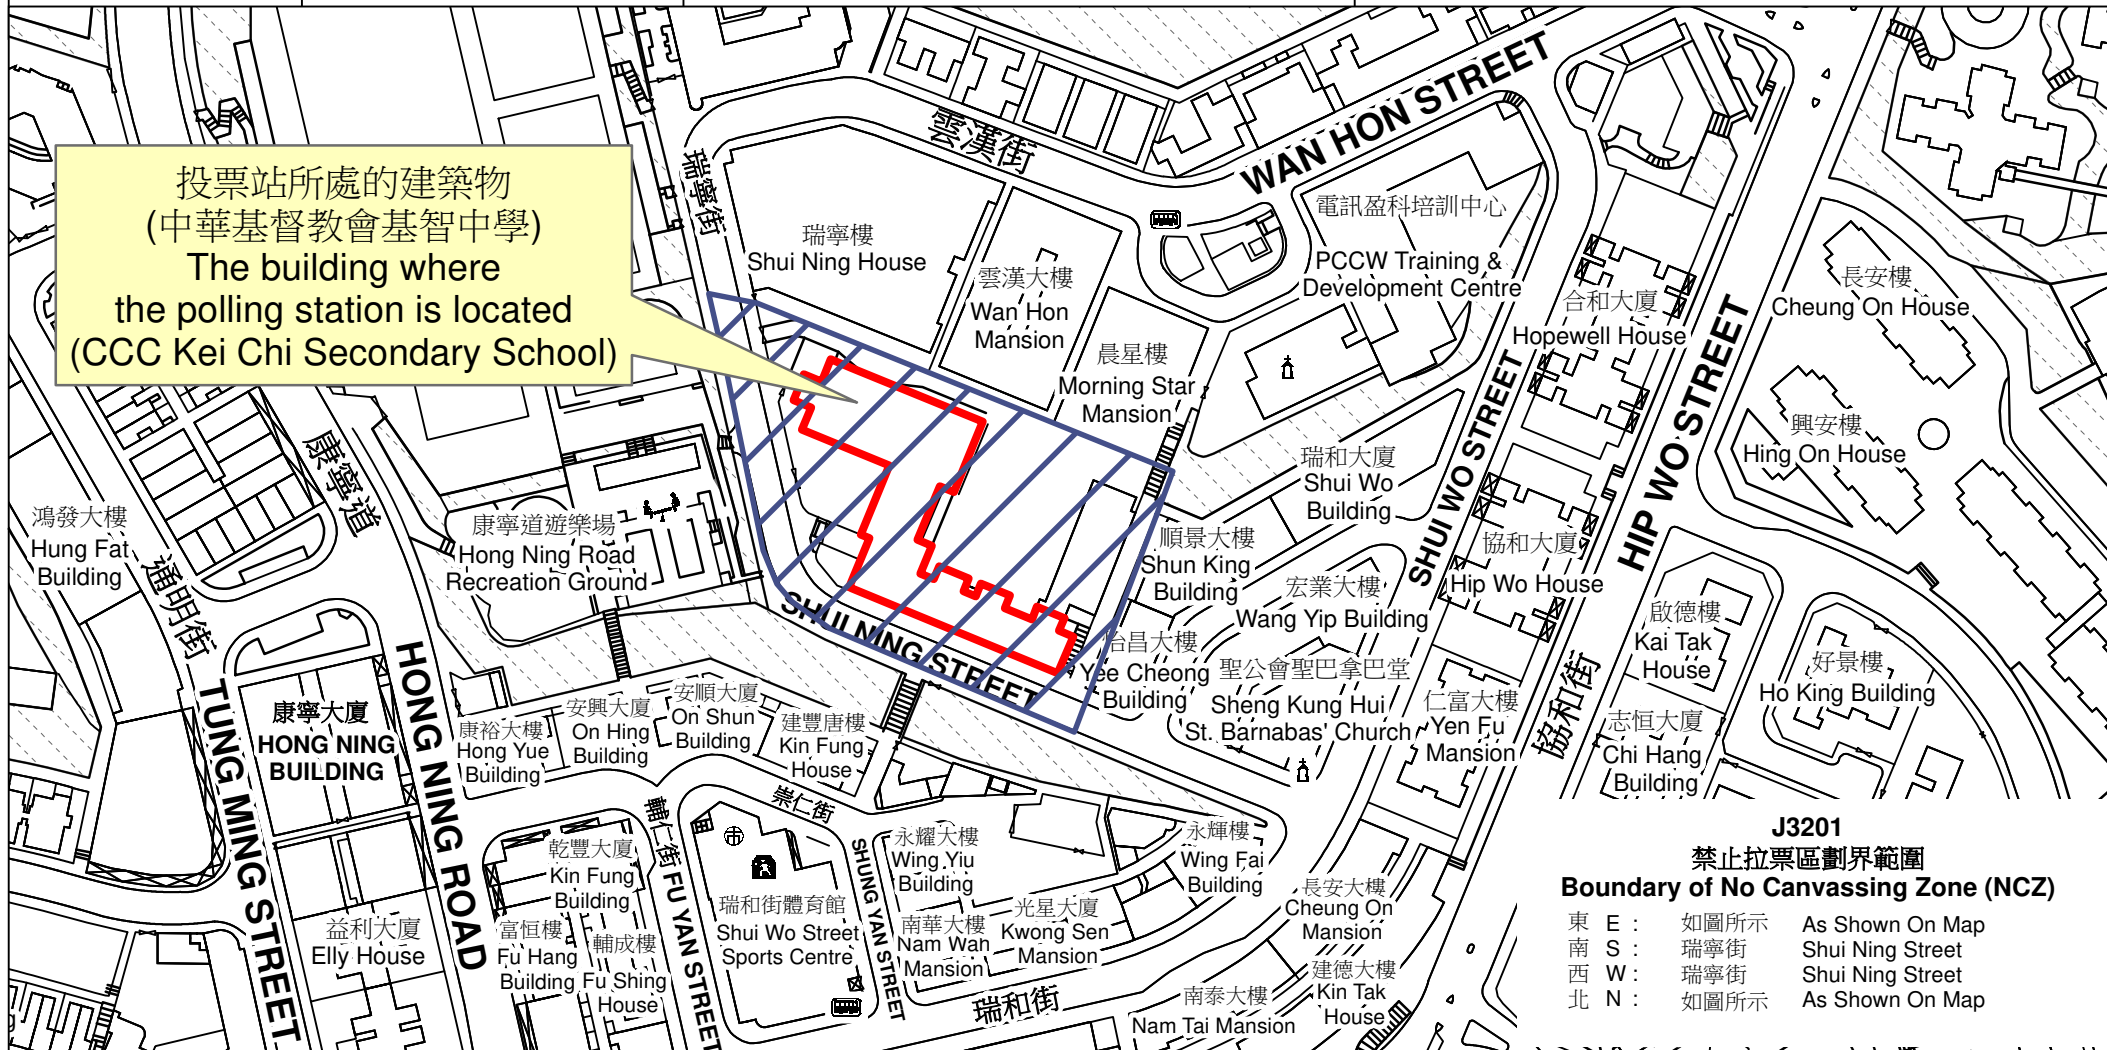

# 投票站位置圖和禁止拉票區 Polling Station - Location Plan & No Canvassing Zone

投票站編號 Polling Station Code	區議會名稱 Name of District Council	2023年區議會一般選舉區議會地方選區代號及名稱 Code & Name of District Council Geographical Constituency for 2023 District Council Ordinary Election	名稱及地址 Name & Address
<b>J3201</b>	<b>觀塘 KWUN TONG</b>	<b>J2 觀塘中 KWUN TONG CENTRAL</b>	中華基督教會基智中學 九龍觀塘瑞寧街20號地下 <b>CCC Kei Chi Secondary School</b> G/F, 20 Shui Ning Street, Kwun Tong, Kowloon

禁止拉票區  
No Canvassing Zone