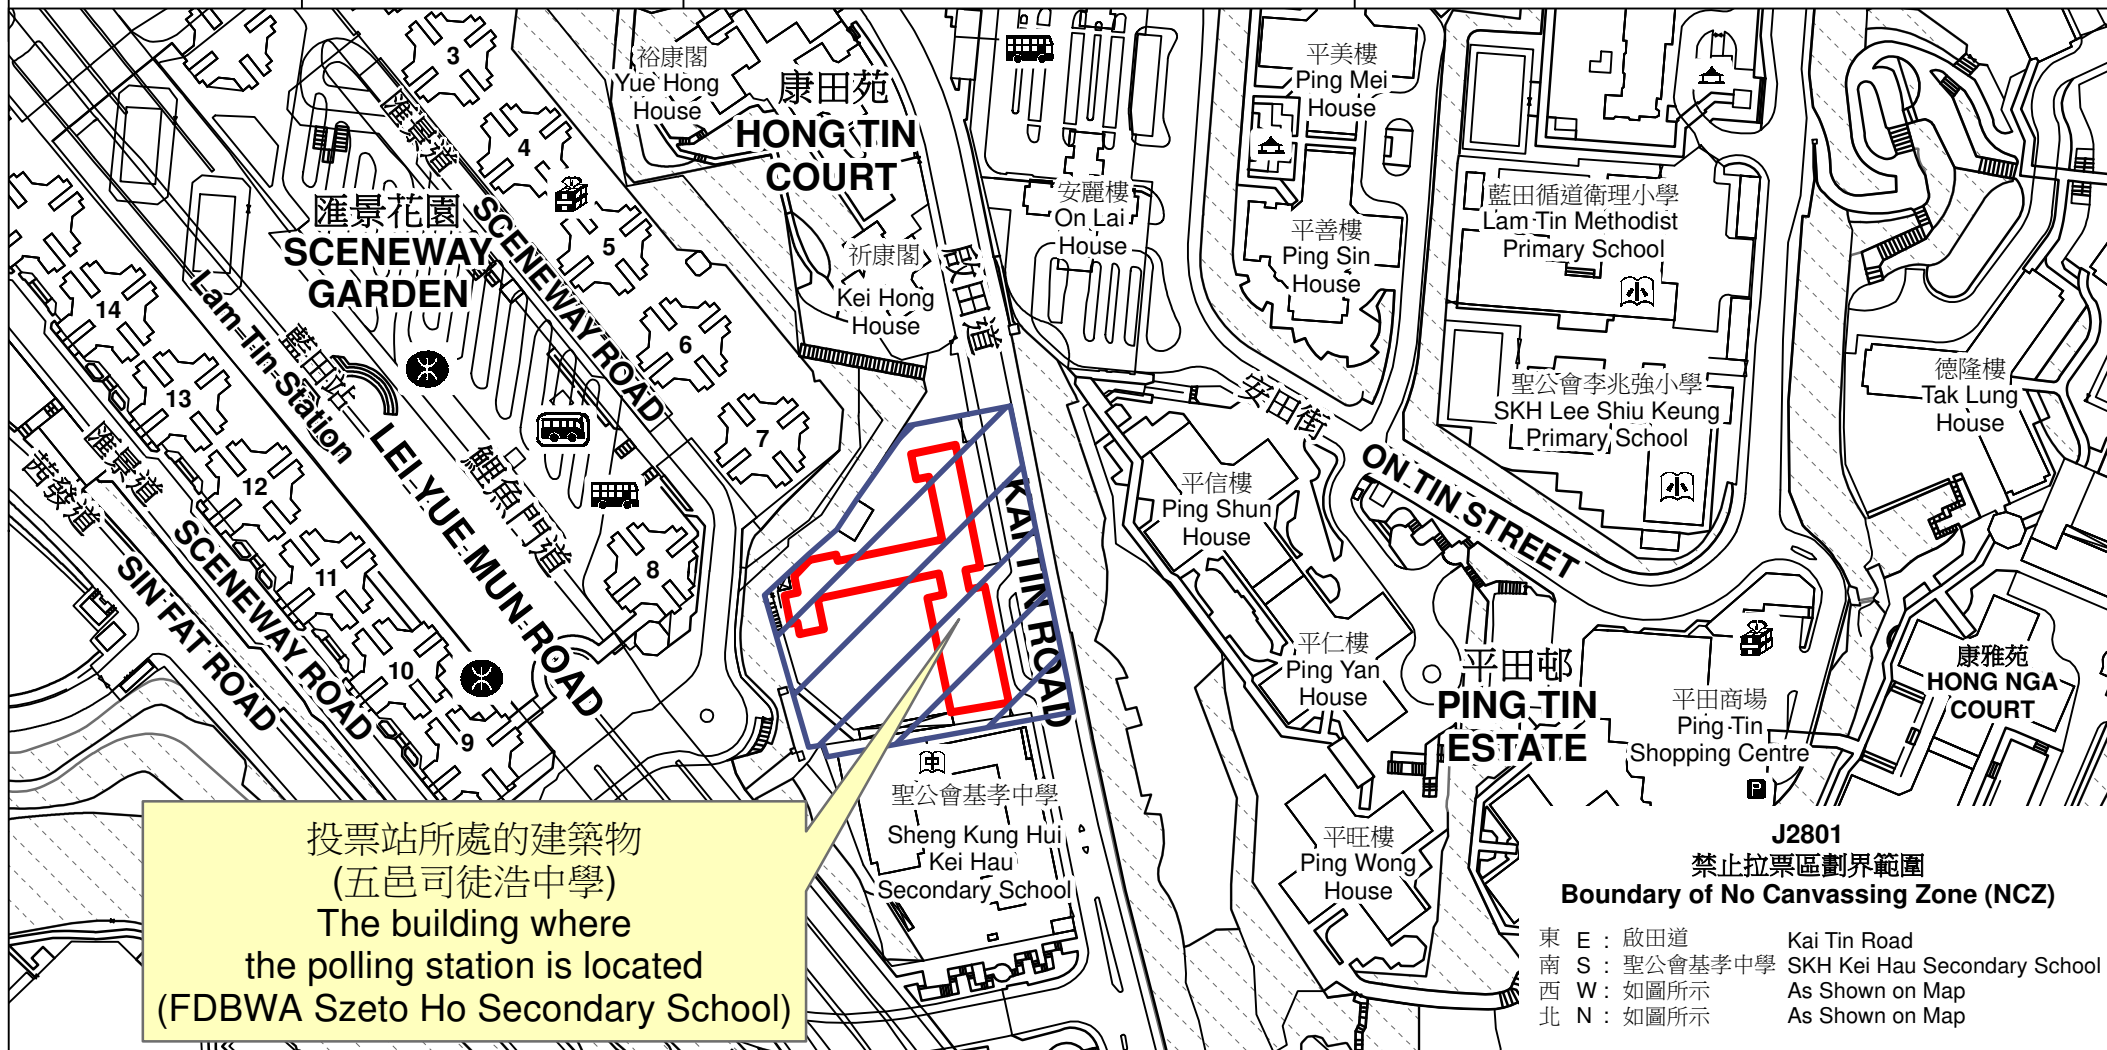

# 投票站位置圖和禁止拉票區 Polling Station - Location Plan & No Canvassing Zone

投票站編號 Polling Station Code	區議會名稱 Name of District Council	2023年區議會一般選舉區議會地方選區代號及名稱 Code & Name of District Council Geographical Constituency for 2023 District Council Ordinary Election	名稱及地址 Name & Address
<b>J2801</b>	<b>觀塘 KWUN TONG</b>	<b>J2 觀塘中 KWUN TONG CENTRAL</b>	五邑司徒浩中學 九龍藍田啟田道7號地下 <b>FDBWA Szeto Ho Secondary School</b> G/F, 7 Kai Tin Road, Lam Tin, Kowloon

 禁止拉票區  
No Canvassing Zone