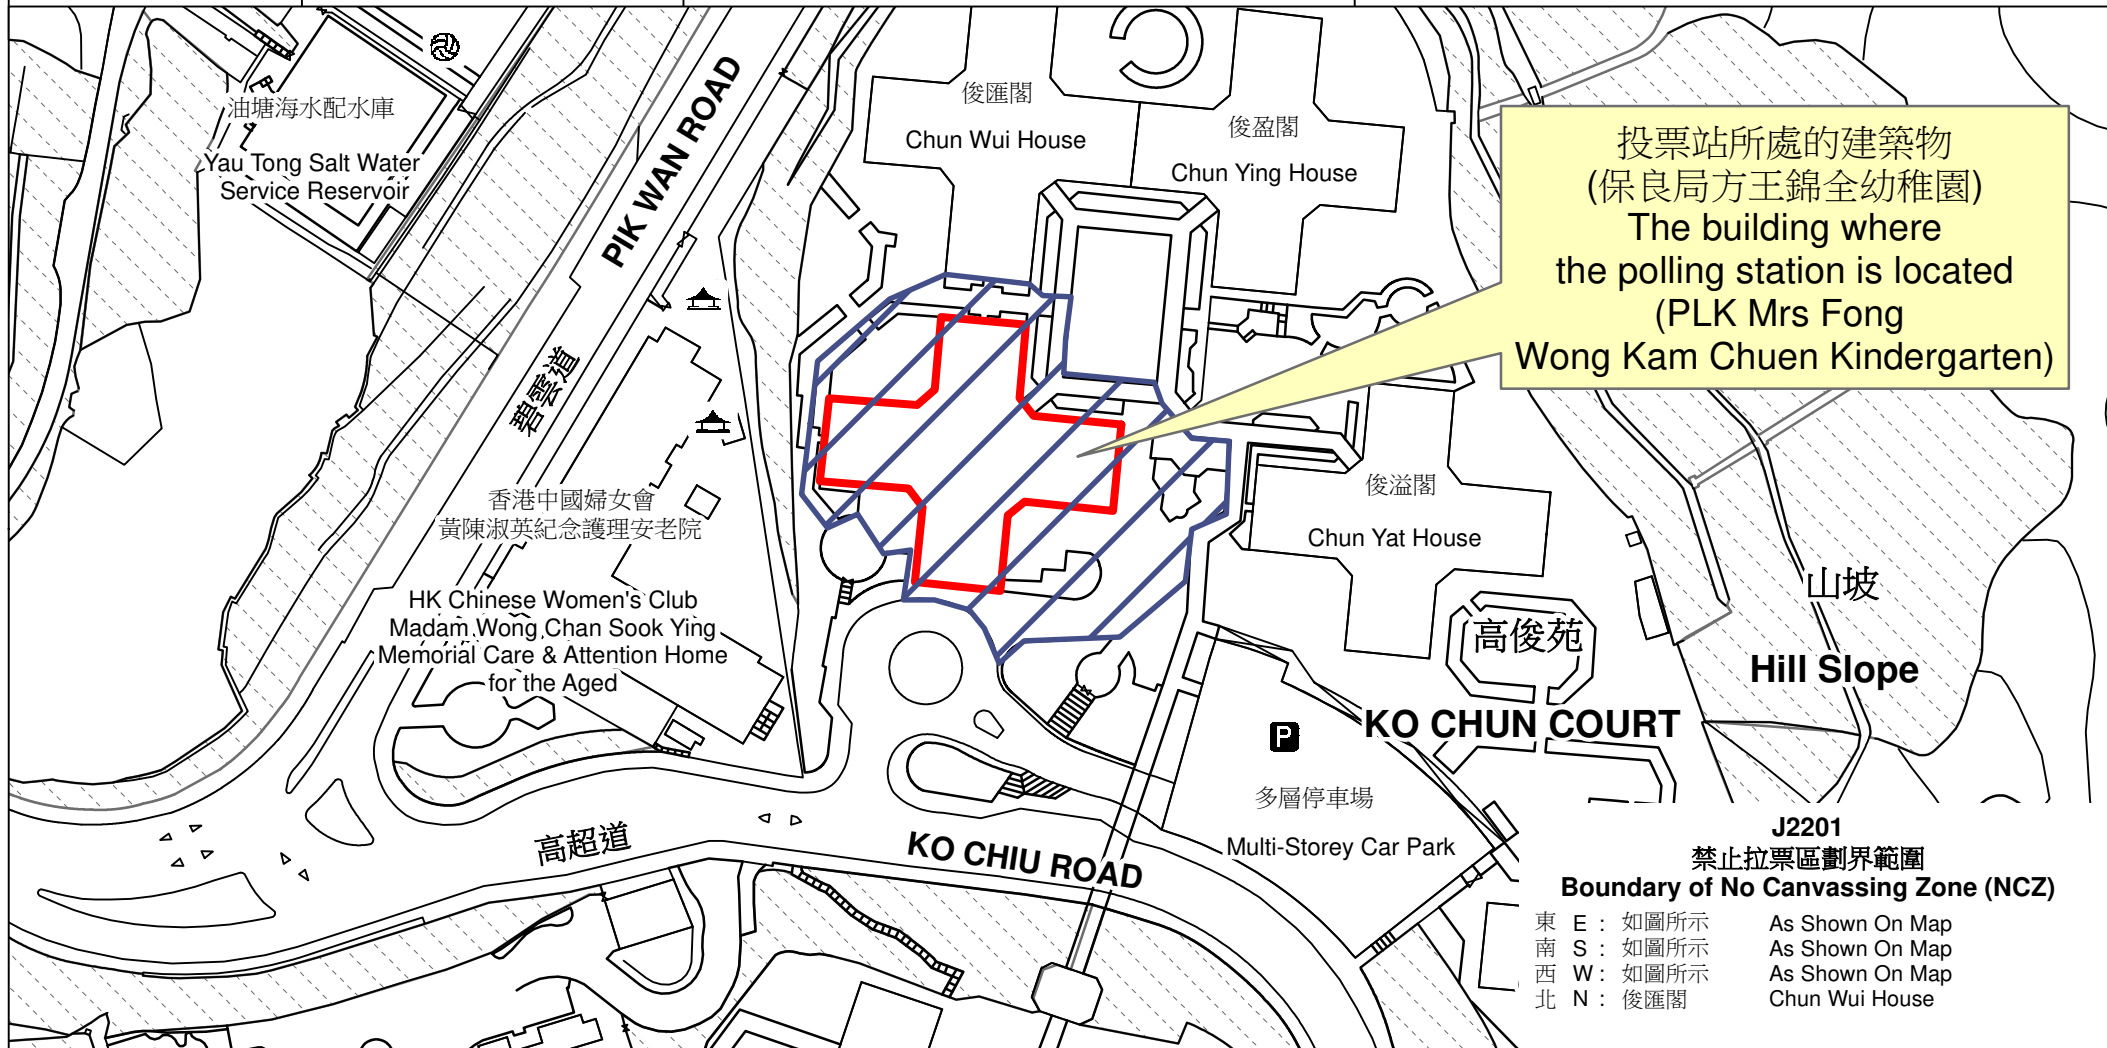

投票站位置圖和禁止拉票區 Polling Station - Location Plan & No Canvassing Zone

<p>投票站編號 Polling Station Code</p> <p>J2201</p>	<p>區議會名稱 Name of District Council</p> <p>觀塘 KWUN TONG</p>	<p>2023年區議會一般選舉區議會地方選區代號及名稱 Code & Name of District Council Geographical Constituency for 2023 District Council Ordinary Election</p> <p>J1 觀塘東南 KWUN TONG SOUTHEAST</p>	<p>名稱及地址 Name & Address</p> <p>保良局方王錦全幼稚園 九龍油塘高超道23號高俊苑俊滿閣地下 PLK Mrs Fong Wong Kam Chuen Kindergarten G/F, Chun Moon House, Ko Chun Court, 23 Ko Chiu Road, Yau Tong, Kowloon</p>
---	--	---	--

 禁止拉票區
No Canvassing Zone