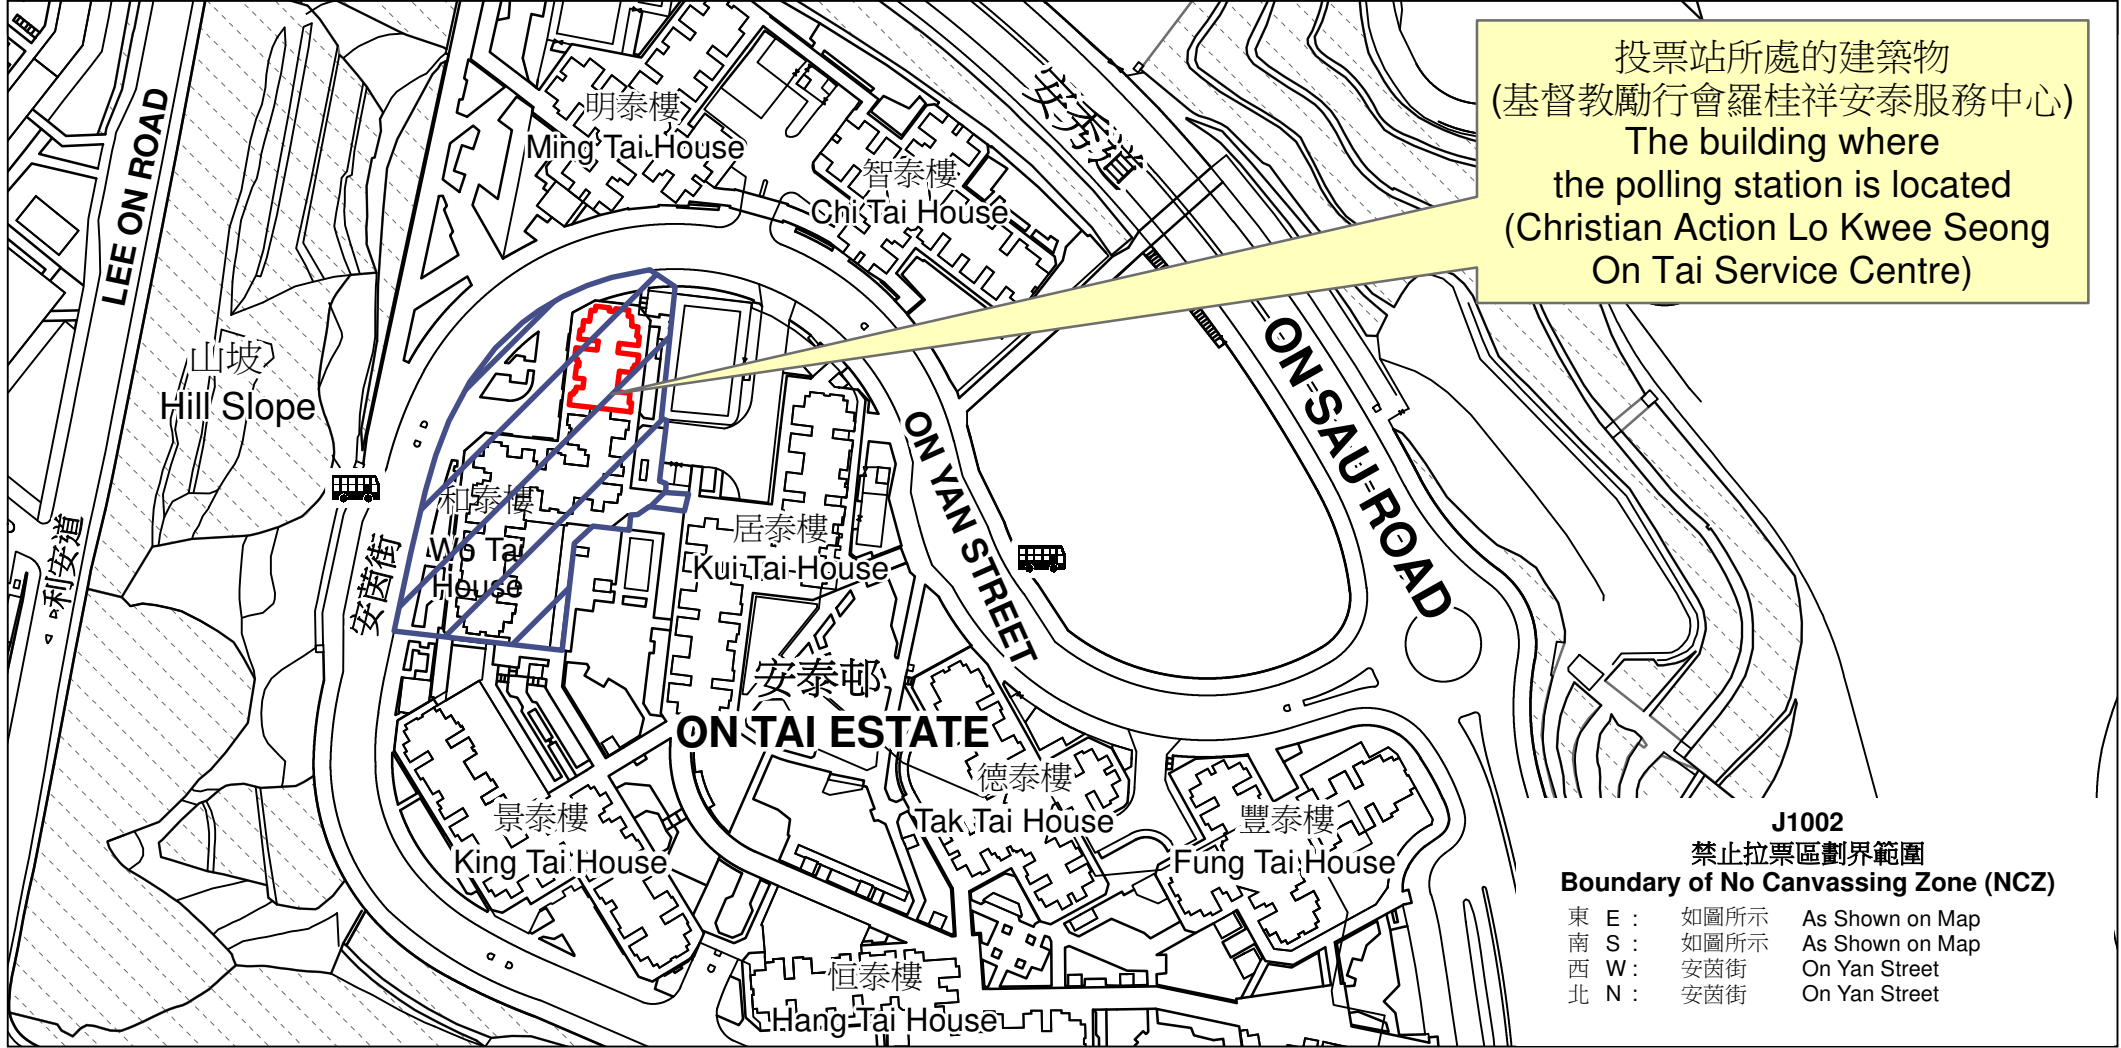

投票站位置圖和禁止拉票區 Polling Station - Location Plan & No Canvassing Zone

投票站編號 Polling Station Code	區議會名稱 Name of District Council	2023年區議會一般選舉區議會地方選區代號及名稱 Code & Name of District Council Geographical Constituency for 2023 District Council Ordinary Election	名稱及地址 Name & Address
J1002	觀塘 KWUN TONG	J3 觀塘北 KWUN TONG NORTH	基督教勵行會羅桂祥安泰服務中心 九龍觀塘安泰邨和泰樓地下高層 Christian Action Lo Kwee Seong On Tai Service Centre UG/F, Wo Tai House, On Tai Estate, Kwun Tong, Kowloon

J1002
禁止拉票區劃界範圍
Boundary of No Canvassing Zone (NCZ)

東 E :	如圖所示	As Shown on Map
南 S :	如圖所示	As Shown on Map
西 W :	安茵街	On Yan Street
北 N :	安茵街	On Yan Street

 禁止拉票區
No Canvassing Zone