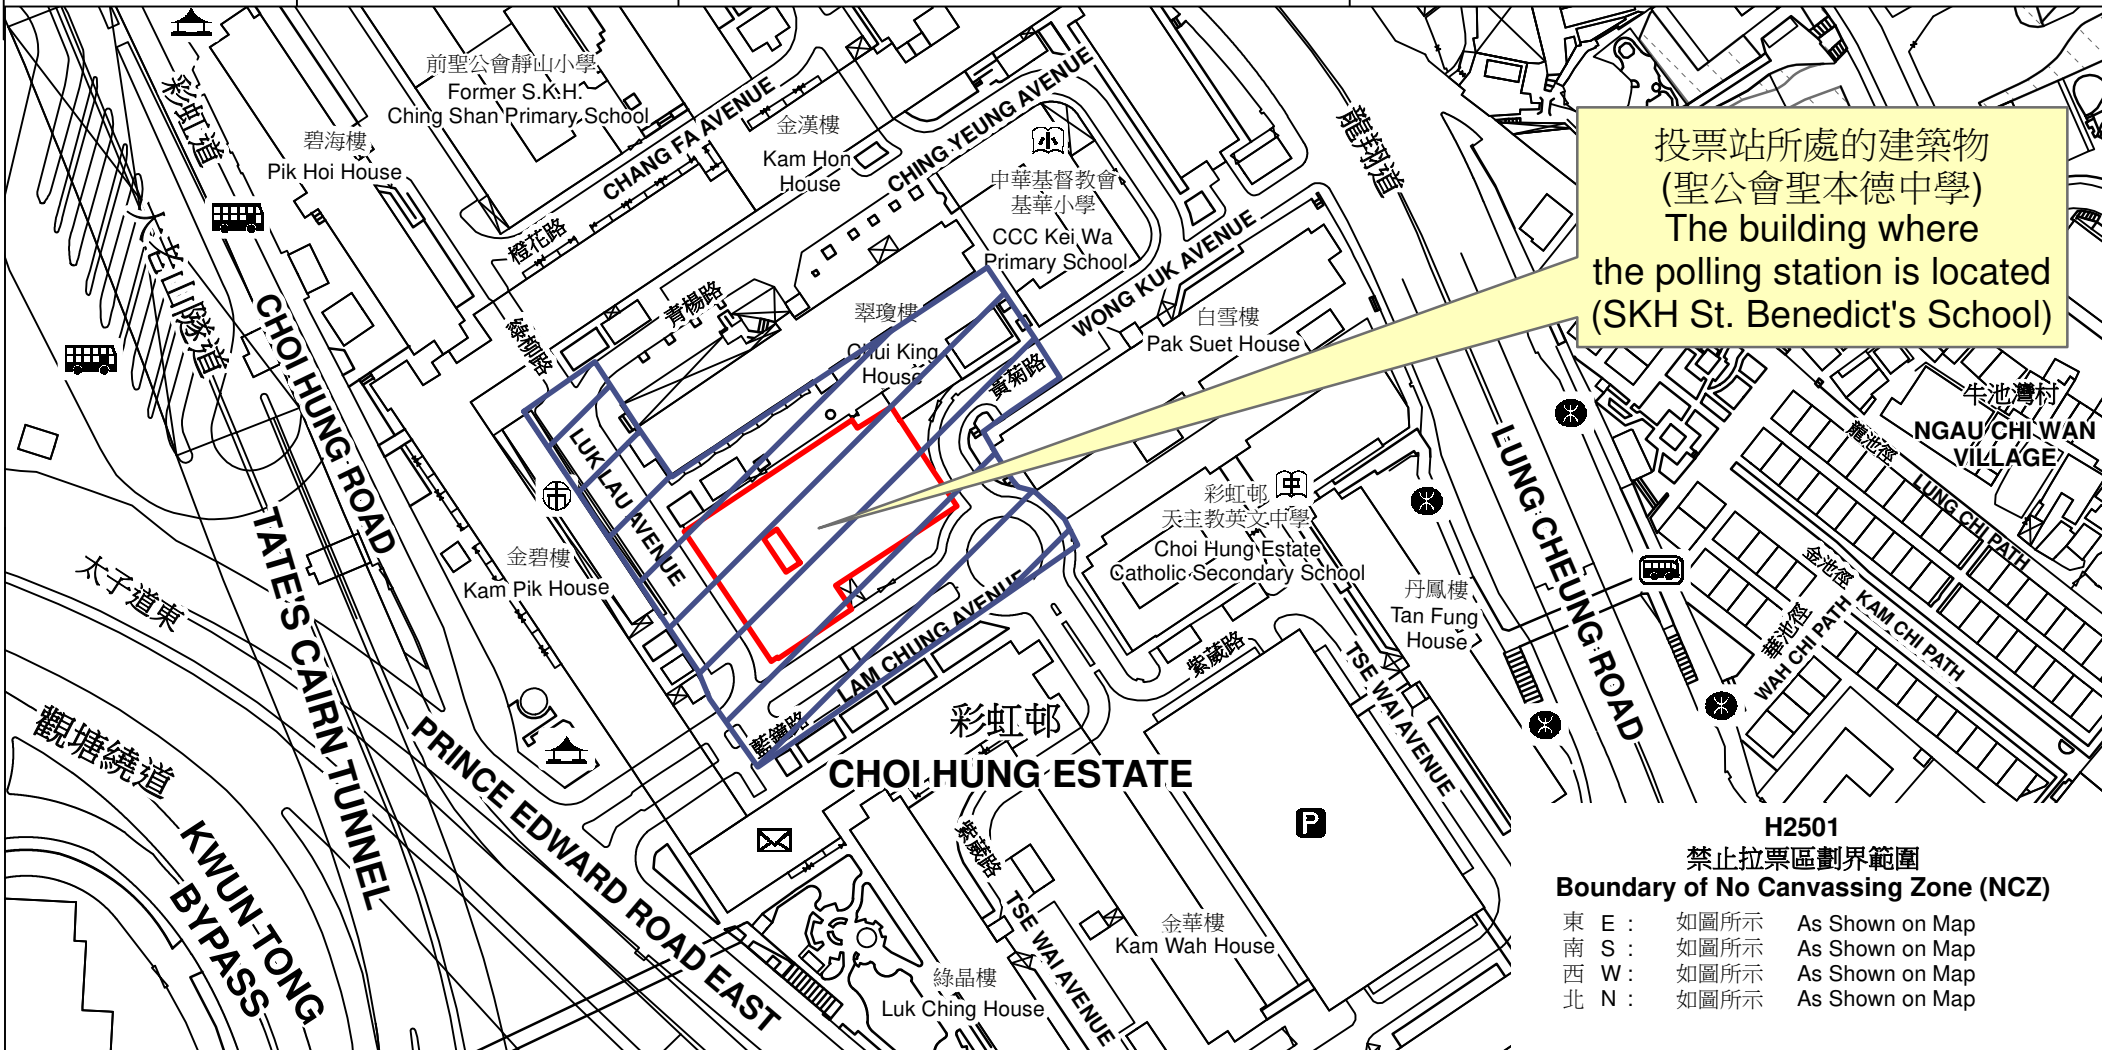

# 投票站位置圖和禁止拉票區 Polling Station - Location Plan & No Canvassing Zone

投票站編號 Polling Station Code	區議會名稱 Name of District Council	2023年區議會一般選舉區議會地方選區代號及名稱 Code & Name of District Council Geographical Constituency for 2023 District Council Ordinary Election	名稱及地址 Name & Address
<b>H2501</b>	<b>黃大仙 WONG TAI SIN</b>	<b>H1 黃大仙東 WONG TAI SIN EAST</b>	聖公會聖本德中學 九龍彩虹邨藍鐘路11號地下 <b>SKH St. Benedict's School</b> G/F, 11 Lam Chung Avenue, Choi Hung Estate, Kowloon

**H2501**  
禁止拉票區劃界範圍  
Boundary of No Canvassing Zone (NCZ)

東 E :	如圖所示	As Shown on Map
南 S :	如圖所示	As Shown on Map
西 W :	如圖所示	As Shown on Map
北 N :	如圖所示	As Shown on Map

 禁止拉票區  
No Canvassing Zone