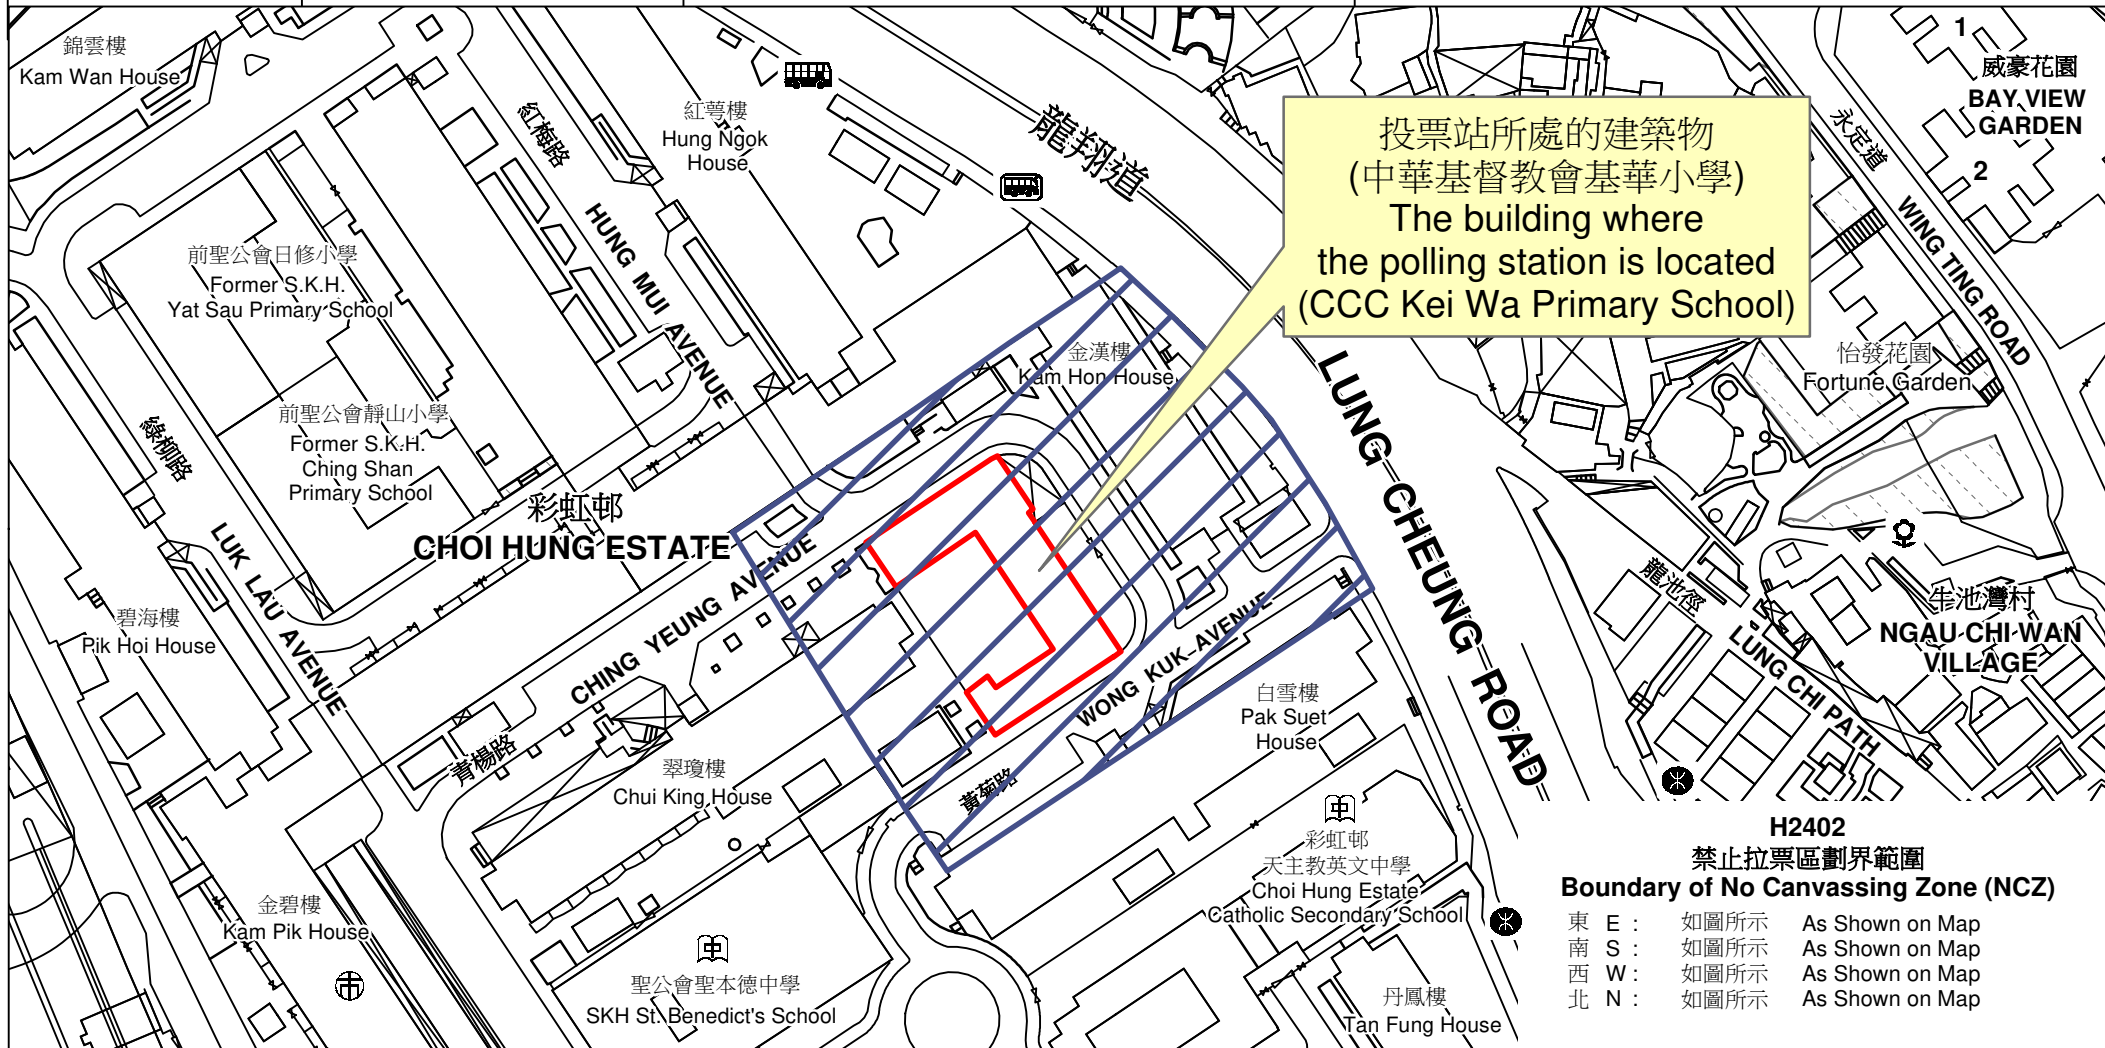

投票站位置圖和禁止拉票區 Polling Station - Location Plan & No Canvassing Zone

投票站編號 Polling Station Code	區議會名稱 Name of District Council	2023年區議會一般選舉區議會地方選區代號及名稱 Code & Name of District Council Geographical Constituency for 2023 District Council Ordinary Election	名稱及地址 Name & Address
H2402	黃大仙 WONG TAI SIN	H1 黃大仙東 WONG TAI SIN EAST	中華基督教會基華小學 九龍黃大仙彩虹邨黃菊路3號地下 CCC Kei Wa Primary School G/F, 3 Wong Kuk Avenue, Choi Hung Estate, Wong Tai Sin, Kowloon

禁止拉票區
No Canvassing Zone