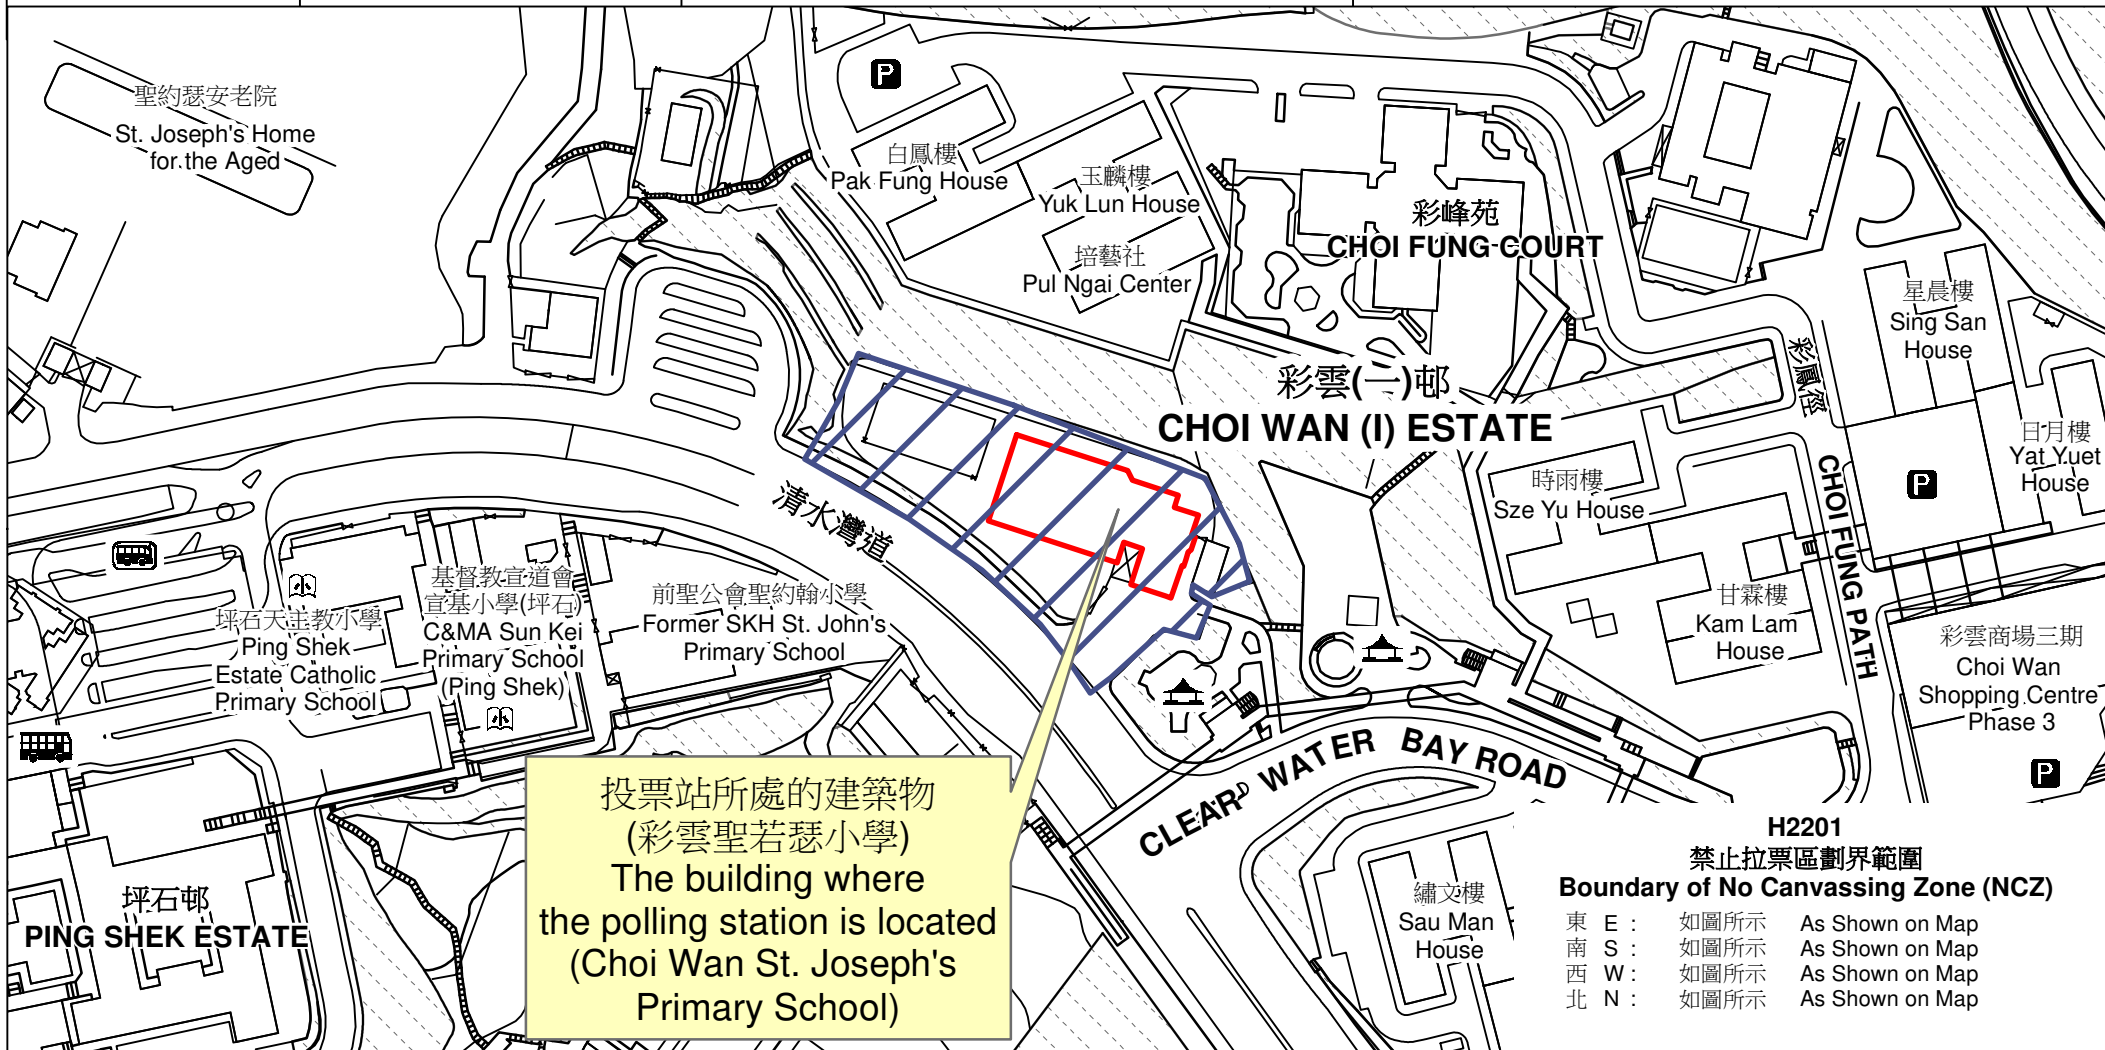

投票站位置圖和禁止拉票區 Polling Station - Location Plan & No Canvassing Zone

投票站編號 Polling Station Code	區議會名稱 Name of District Council	2023年區議會一般選舉區議會地方選區代號及名稱 Code & Name of District Council Geographical Constituency for 2023 District Council Ordinary Election	名稱及地址 Name & Address
H2201	黃大仙 WONG TAI SIN	H1 黃大仙東 WONG TAI SIN EAST	彩雲聖若瑟小學 九龍彩雲邨第二小學地下 Choi Wan St. Joseph's Primary School G/F, Estate Primary School No.2, Choi Wan Estate, Kowloon

 禁止拉票區
No Canvassing Zone