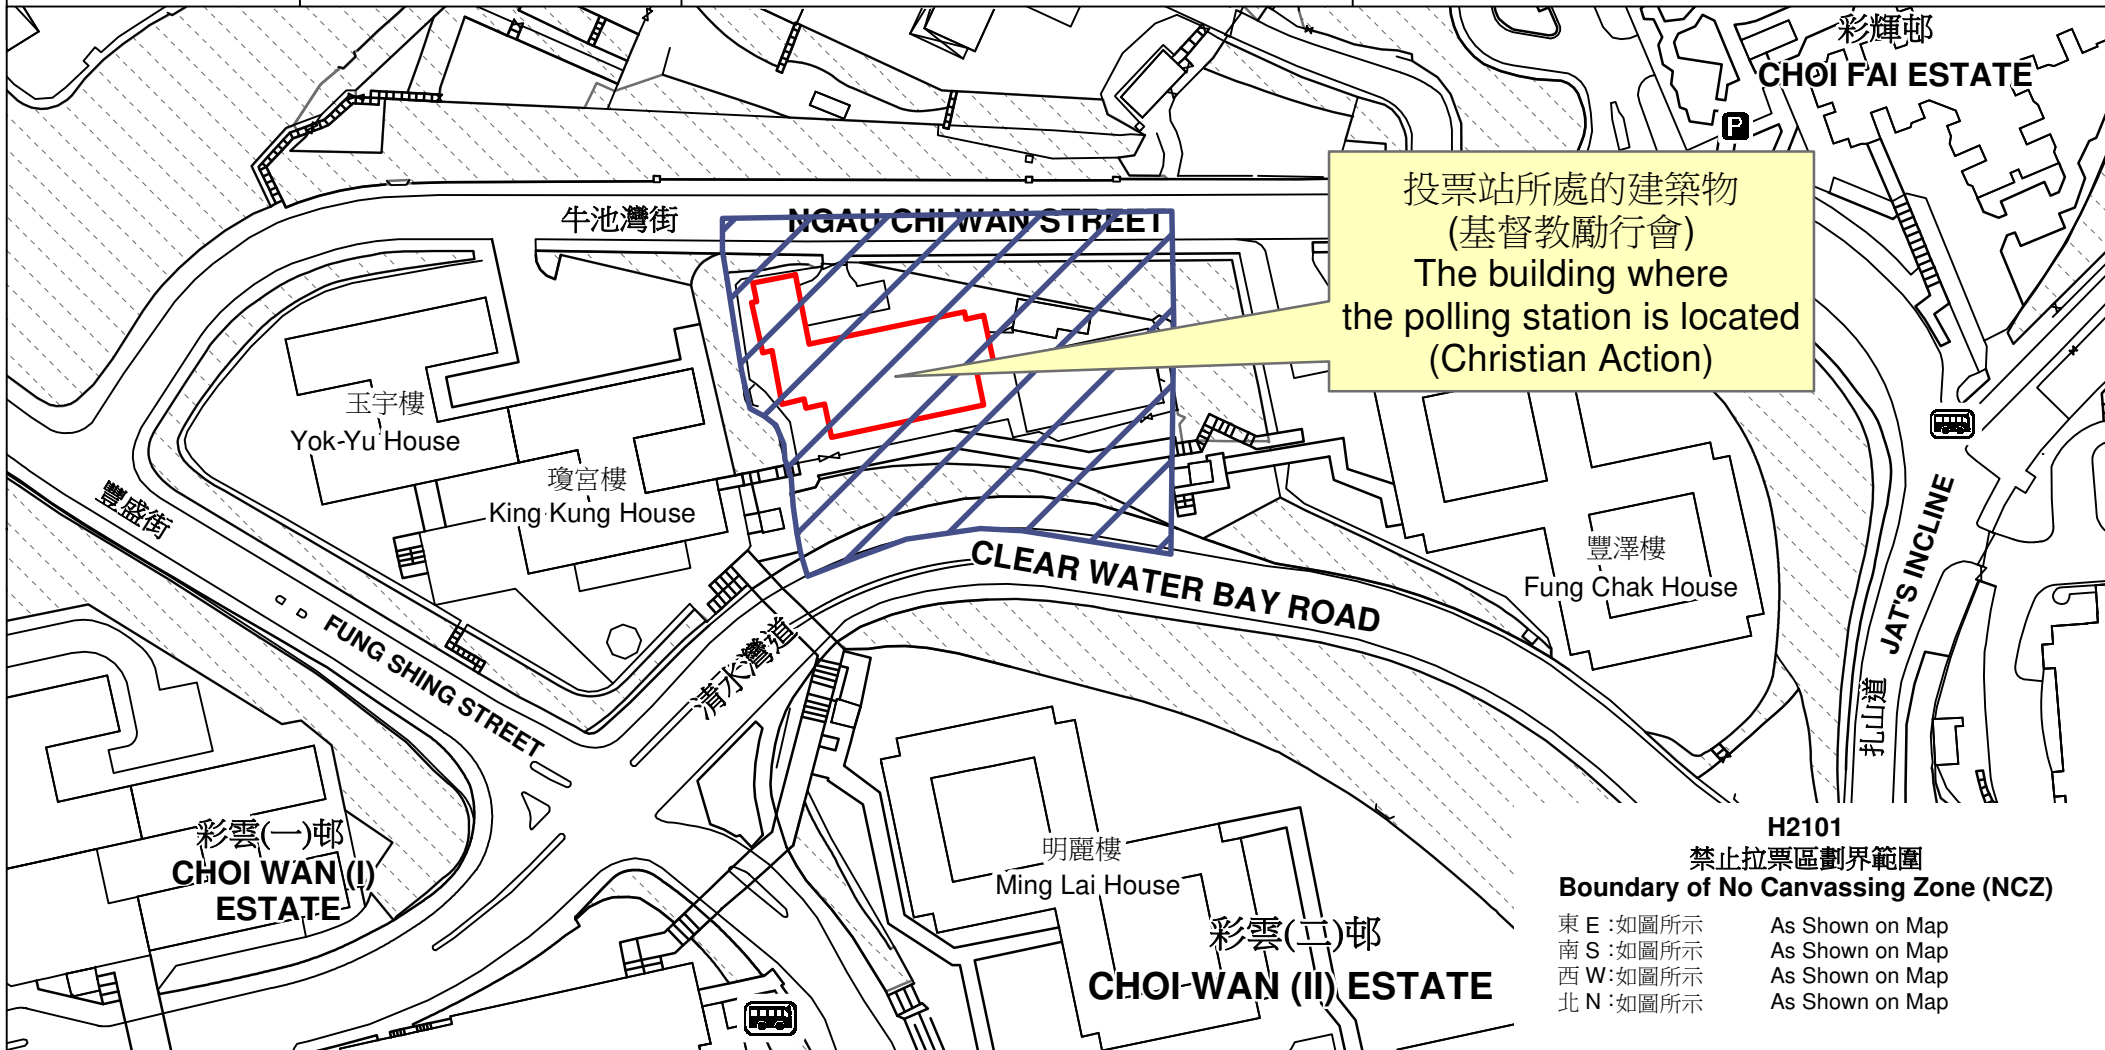

投票站位置圖和禁止拉票區 Polling Station - Location Plan & No Canvassing Zone

投票站編號 Polling Station Code	區議會名稱 Name of District Council	2023年區議會一般選舉區議會地方選區代號及名稱 Code & Name of District Council Geographical Constituency for 2023 District Council Ordinary Election	名稱及地址 Name & Address
H2101	黃大仙 WONG TAI SIN	H1 黃大仙東 WONG TAI SIN EAST	基督教勵行會 九龍清水灣道55號彩雲(二)邨基督教勵行會地下 Christian Action G/F, Christian Action, 55 Clear Water Bay Road, Choi Wan (II) Estate, Kowloon

禁止拉票區
No Canvassing Zone