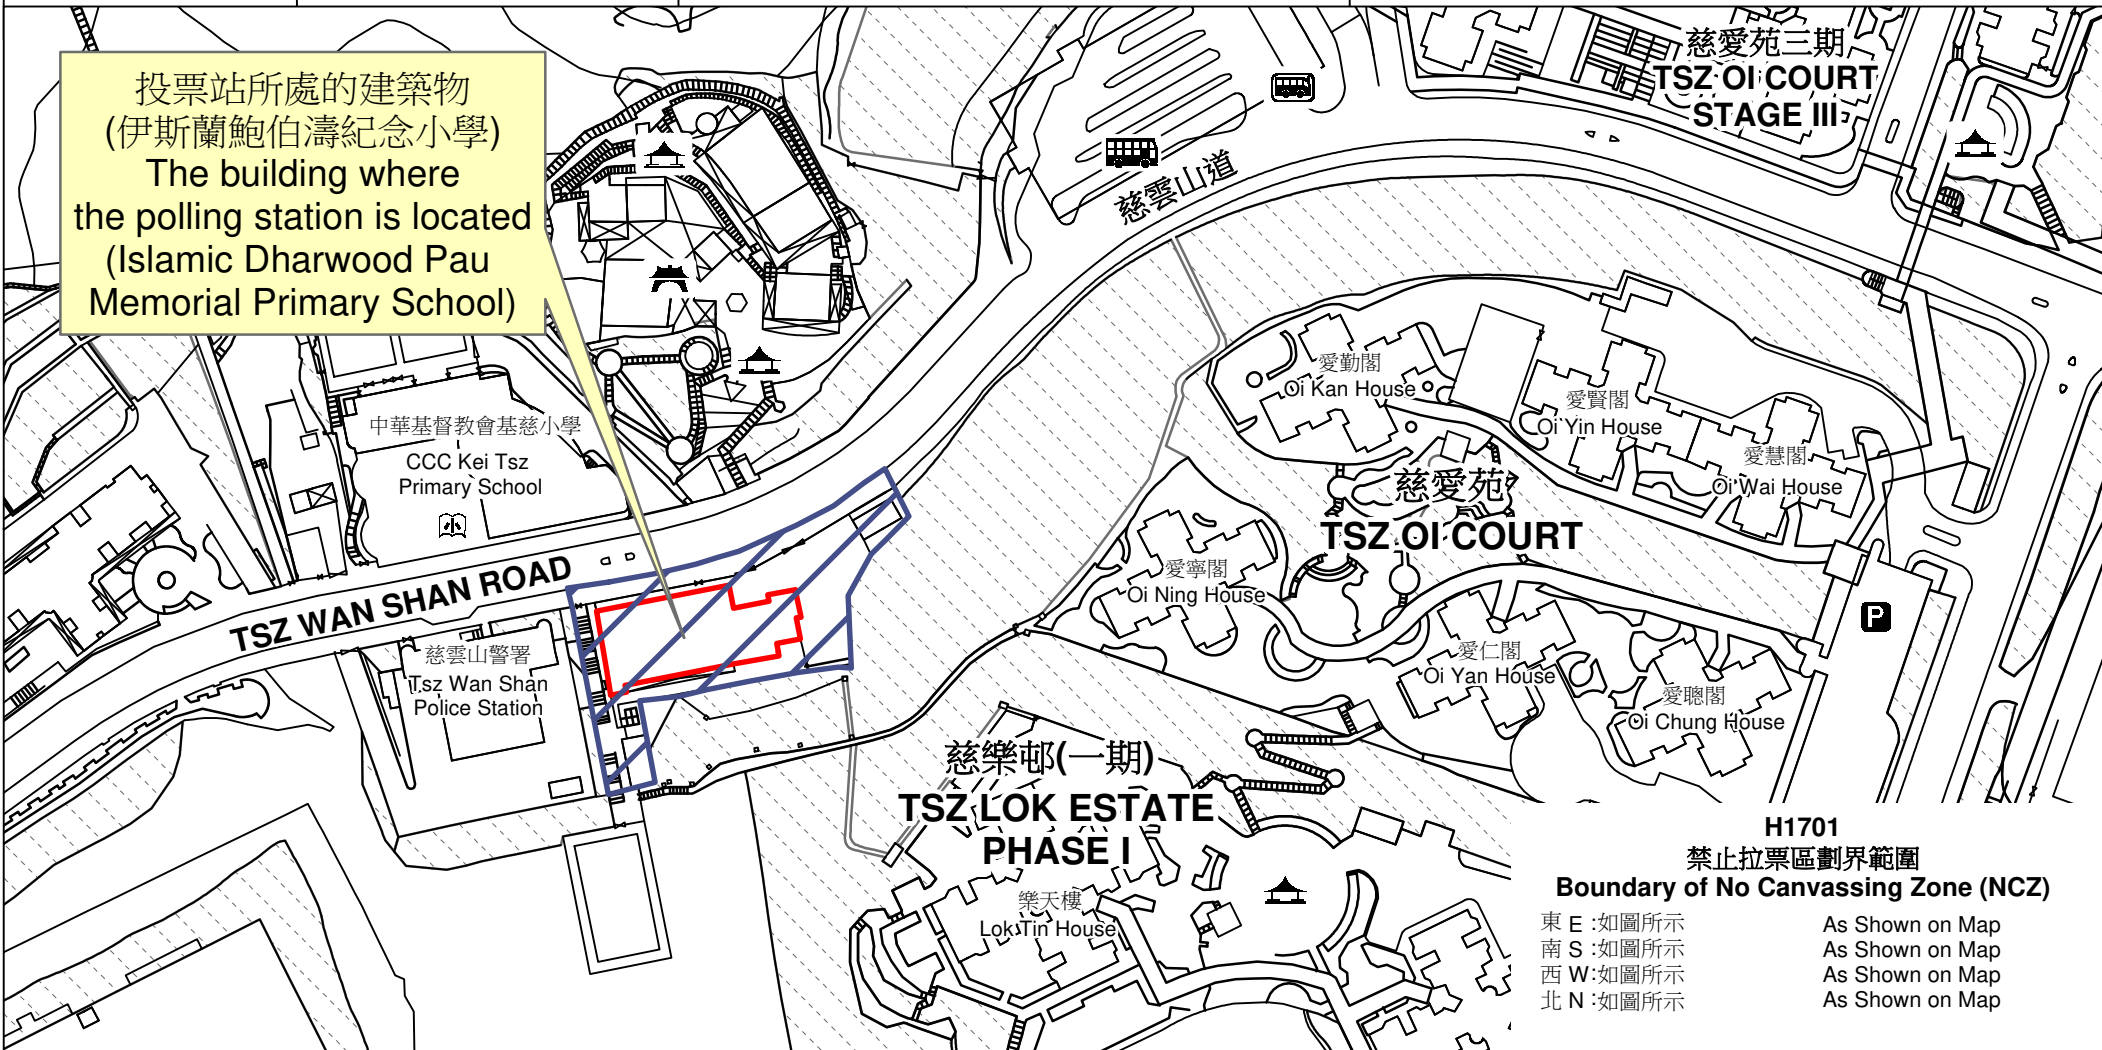

投票站位置圖和禁止拉票區 Polling Station - Location Plan & No Canvassing Zone

投票站編號 Polling Station Code	區議會名稱 Name of District Council	2023年區議會一般選舉區議會地方選區代號及名稱 Code & Name of District Council Geographical Constituency for 2023 District Council Ordinary Election	名稱及地址 Name & Address
<b>H1701</b>	<b>黃大仙 WONG TAI SIN</b>	<b>H2 黃大仙西 WONG TAI SIN WEST</b>	伊斯蘭鮑伯濤紀念小學 九龍慈雲山慈樂邨第一期小學校舍伊斯蘭鮑伯濤紀念小學1樓 <b>Islamic Dharwood Pau Memorial Primary School 1/F, Islamic Dharwood Pau Memorial Primary School, Tsz Lok Estate Phase I, Tsz Wan Shan, Kowloon</b>

 禁止拉票區  
No Canvassing Zone