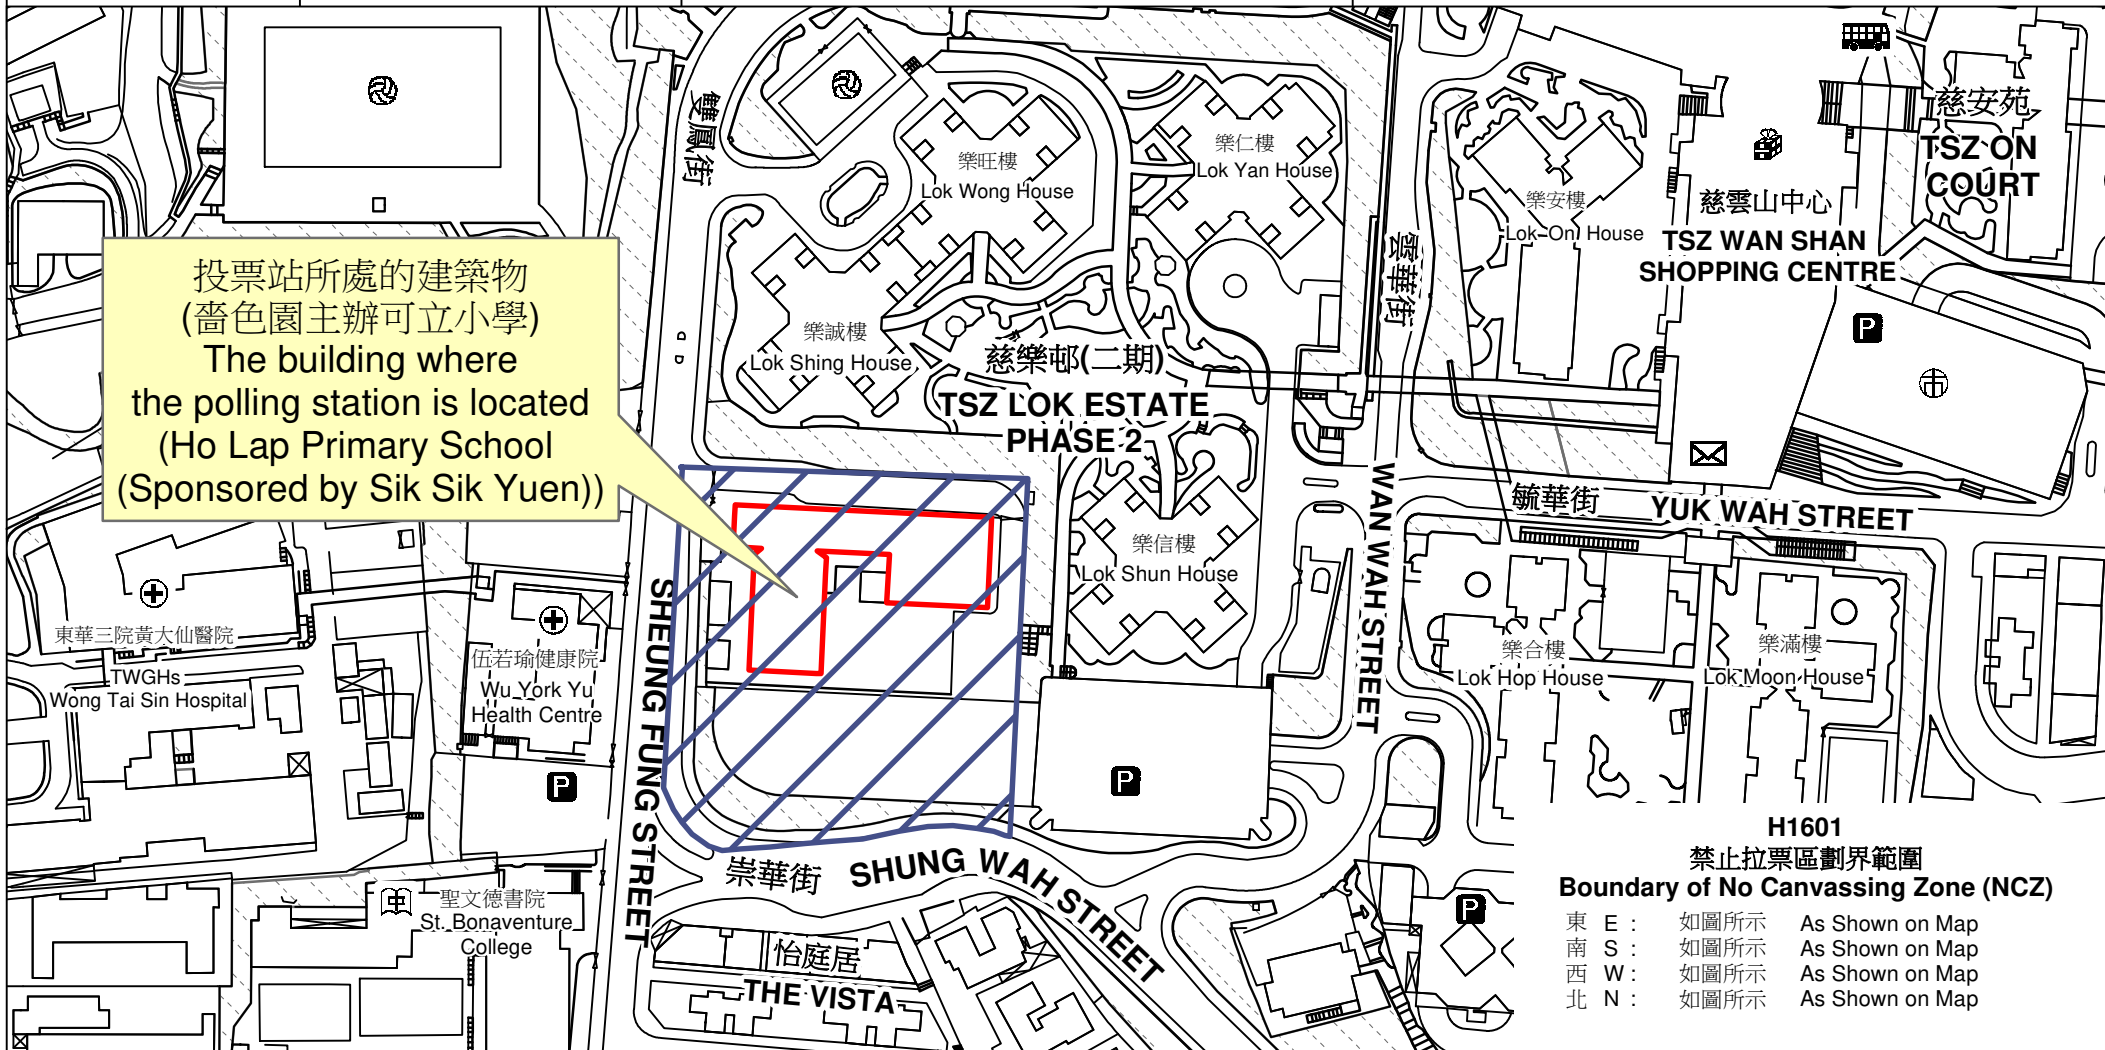

# 投票站位置圖和禁止拉票區 Polling Station - Location Plan & No Canvassing Zone

投票站編號 Polling Station Code	區議會名稱 Name of District Council	2023年區議會一般選舉區議會地方選區代號及名稱 Code & Name of District Council Geographical Constituency for 2023 District Council Ordinary Election	名稱及地址 Name & Address
<b>H1601</b>	<b>黃大仙 WONG TAI SIN</b>	<b>H2 黃大仙西 WONG TAI SIN WEST</b>	齋色園主辦可立小學 九龍慈雲山雙鳳街88號地下 <b>Ho Lap Primary School (Sponsored by Sik Sik Yuen)</b> <b>G/F, 88 Sheung Fung Street, Tsz Wan Shan, Kowloon</b>

禁止拉票區  
No Canvassing Zone