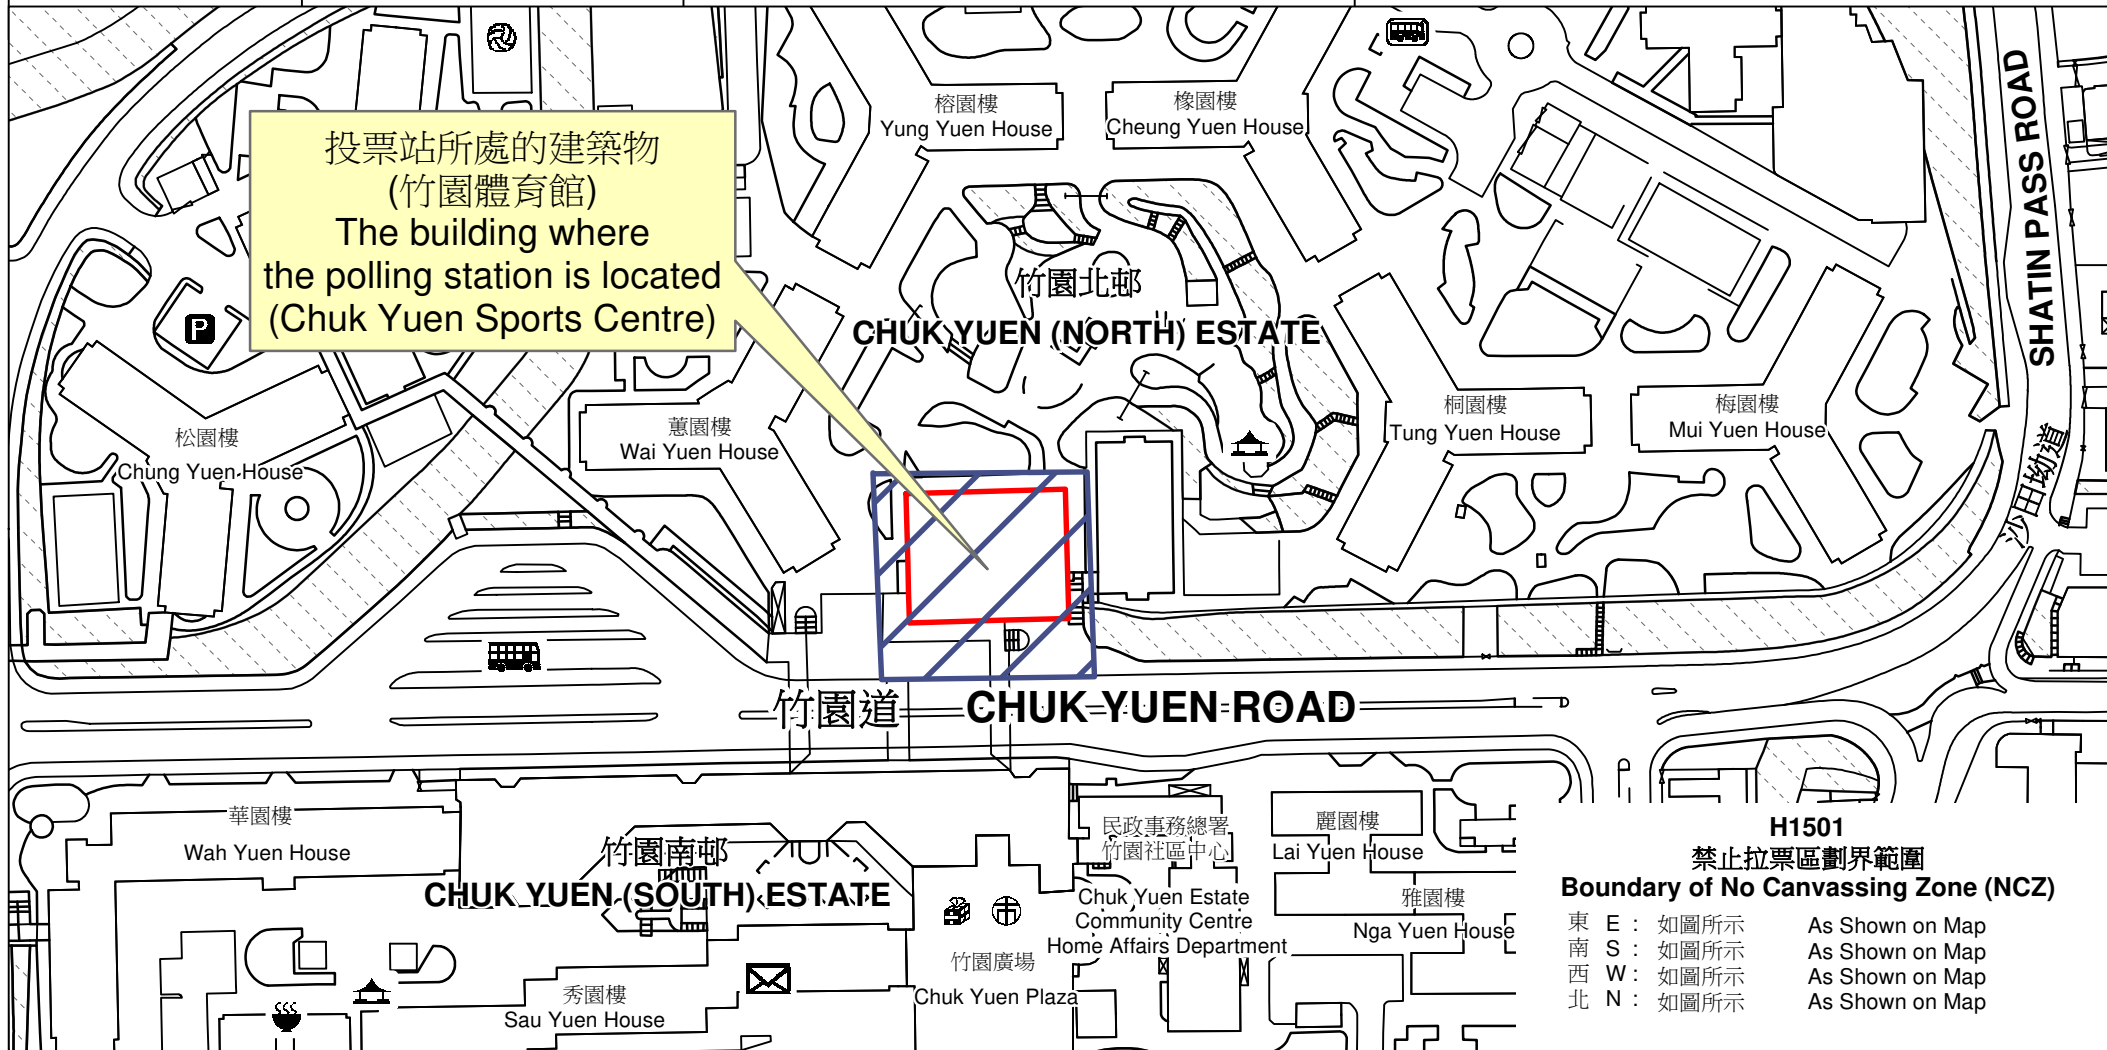

# 投票站位置圖和禁止拉票區 Polling Station - Location Plan & No Canvassing Zone

投票站編號 Polling Station Code	區議會名稱 Name of District Council	2023年區議會一般選舉區議會地方選區代號及名稱 Code & Name of District Council Geographical Constituency for 2023 District Council Ordinary Election	名稱及地址 Name & Address
<b>H1501</b>	<b>黃大仙 WONG TAI SIN</b>	<b>H2 黃大仙西 WONG TAI SIN WEST</b>	竹園體育館 九龍黃大仙竹園道10號竹園北邨竹園體育館2樓 <b>Chuk Yuen Sports Centre</b> 2/F, Chuk Yuen Sports Centre, Chuk Yuen North Estate, 10 Chuk Yuen Road, Wong Tai Sin, Kowloon

 禁止拉票區  
No Canvassing Zone