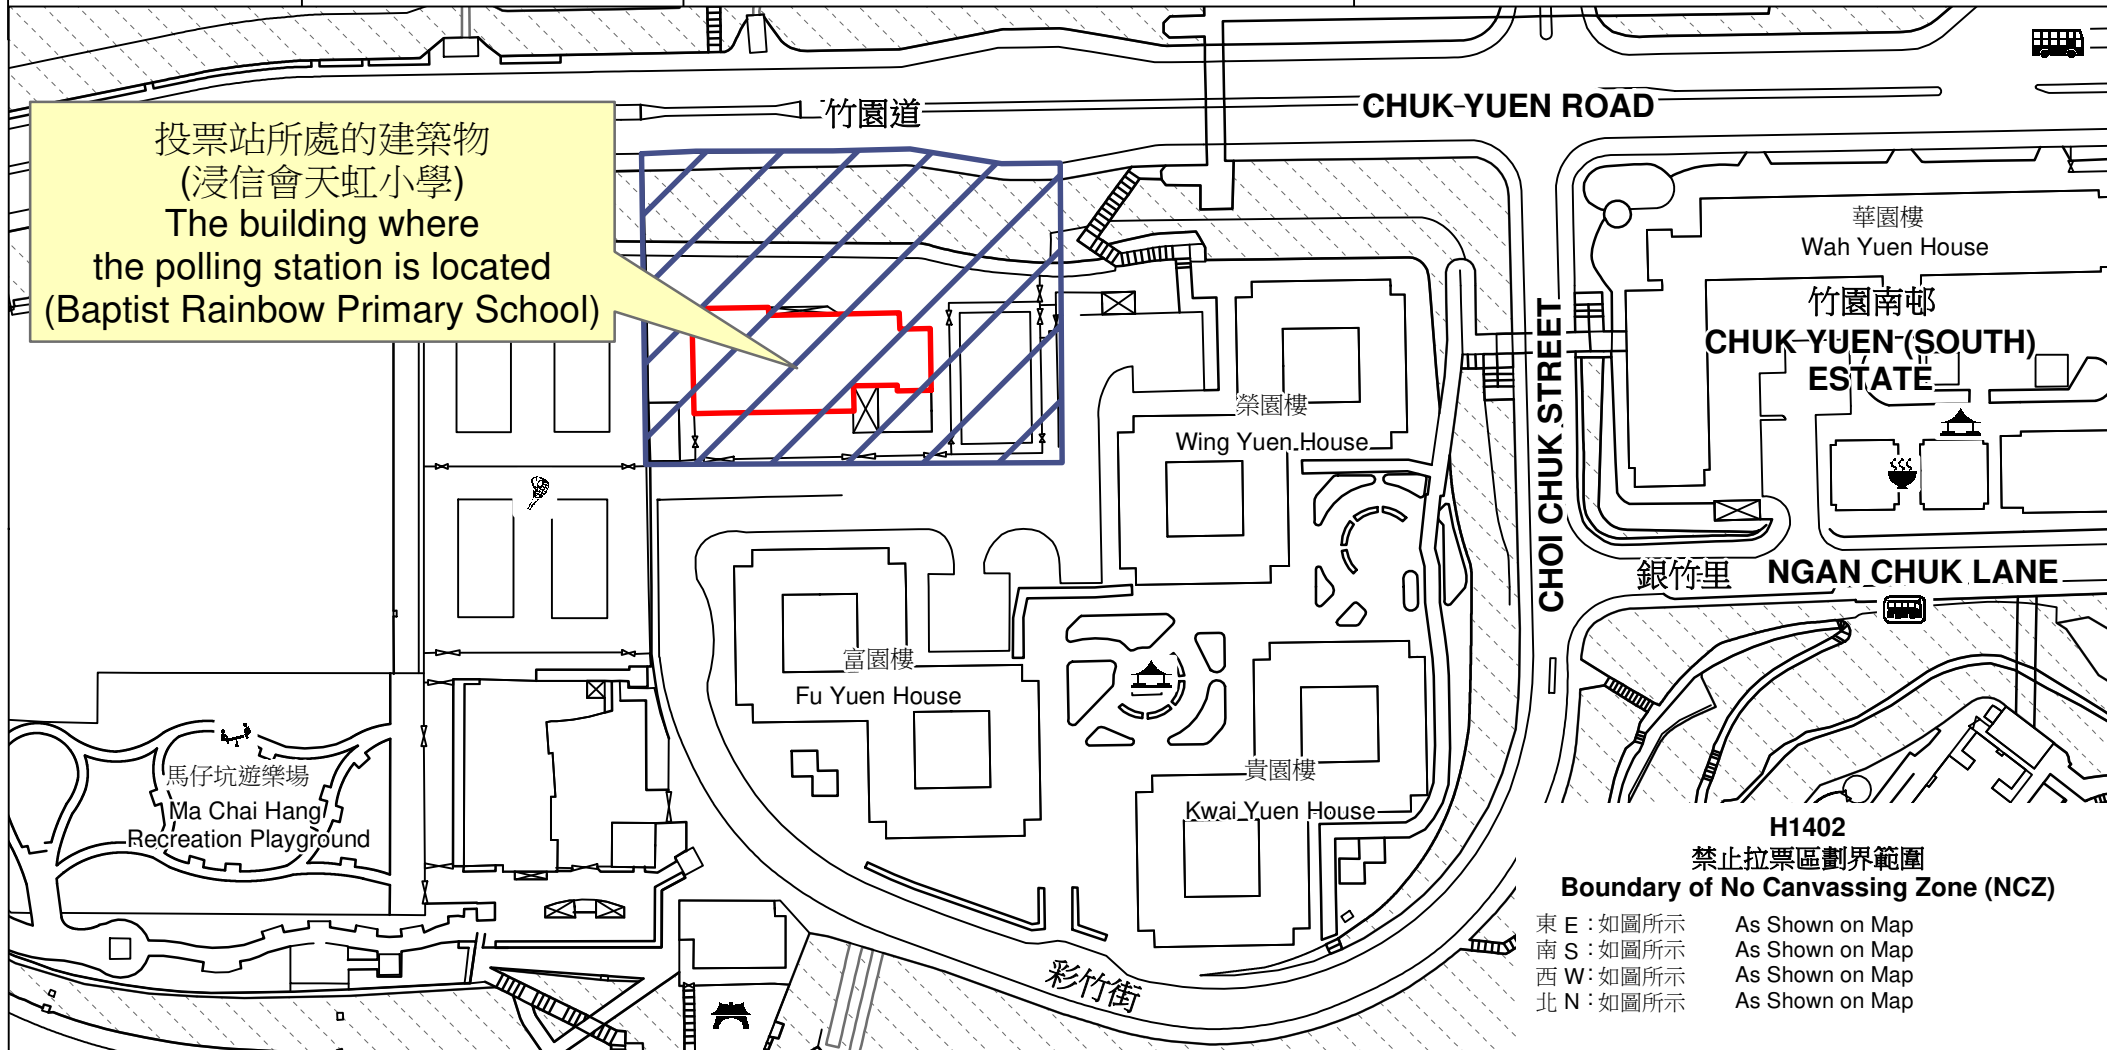

投票站位置圖和禁止拉票區 Polling Station - Location Plan & No Canvassing Zone

| 投票站編號 Polling Station Code | 區議會名稱 Name of District Council | 2023年區議會一般選舉區議會地方選區代號及名稱 Code & Name of District Council Geographical Constituency for 2023 District Council Ordinary Election | 名稱及地址 Name & Address |
|-------------------------------|-----------------------------------|---|---|
| H1402 | 黃大仙 WONG TAI SIN | H2 黃大仙西 WONG TAI SIN WEST | 浸信會天虹小學 九龍黃大仙竹園南邨浸信會天虹小學地下 Baptist Rainbow Primary School G/F, Baptist Rainbow Primary School, Chuk Yuen South Estate, Wong Tai Sin, Kowloon |

禁止拉票區
No Canvassing Zone