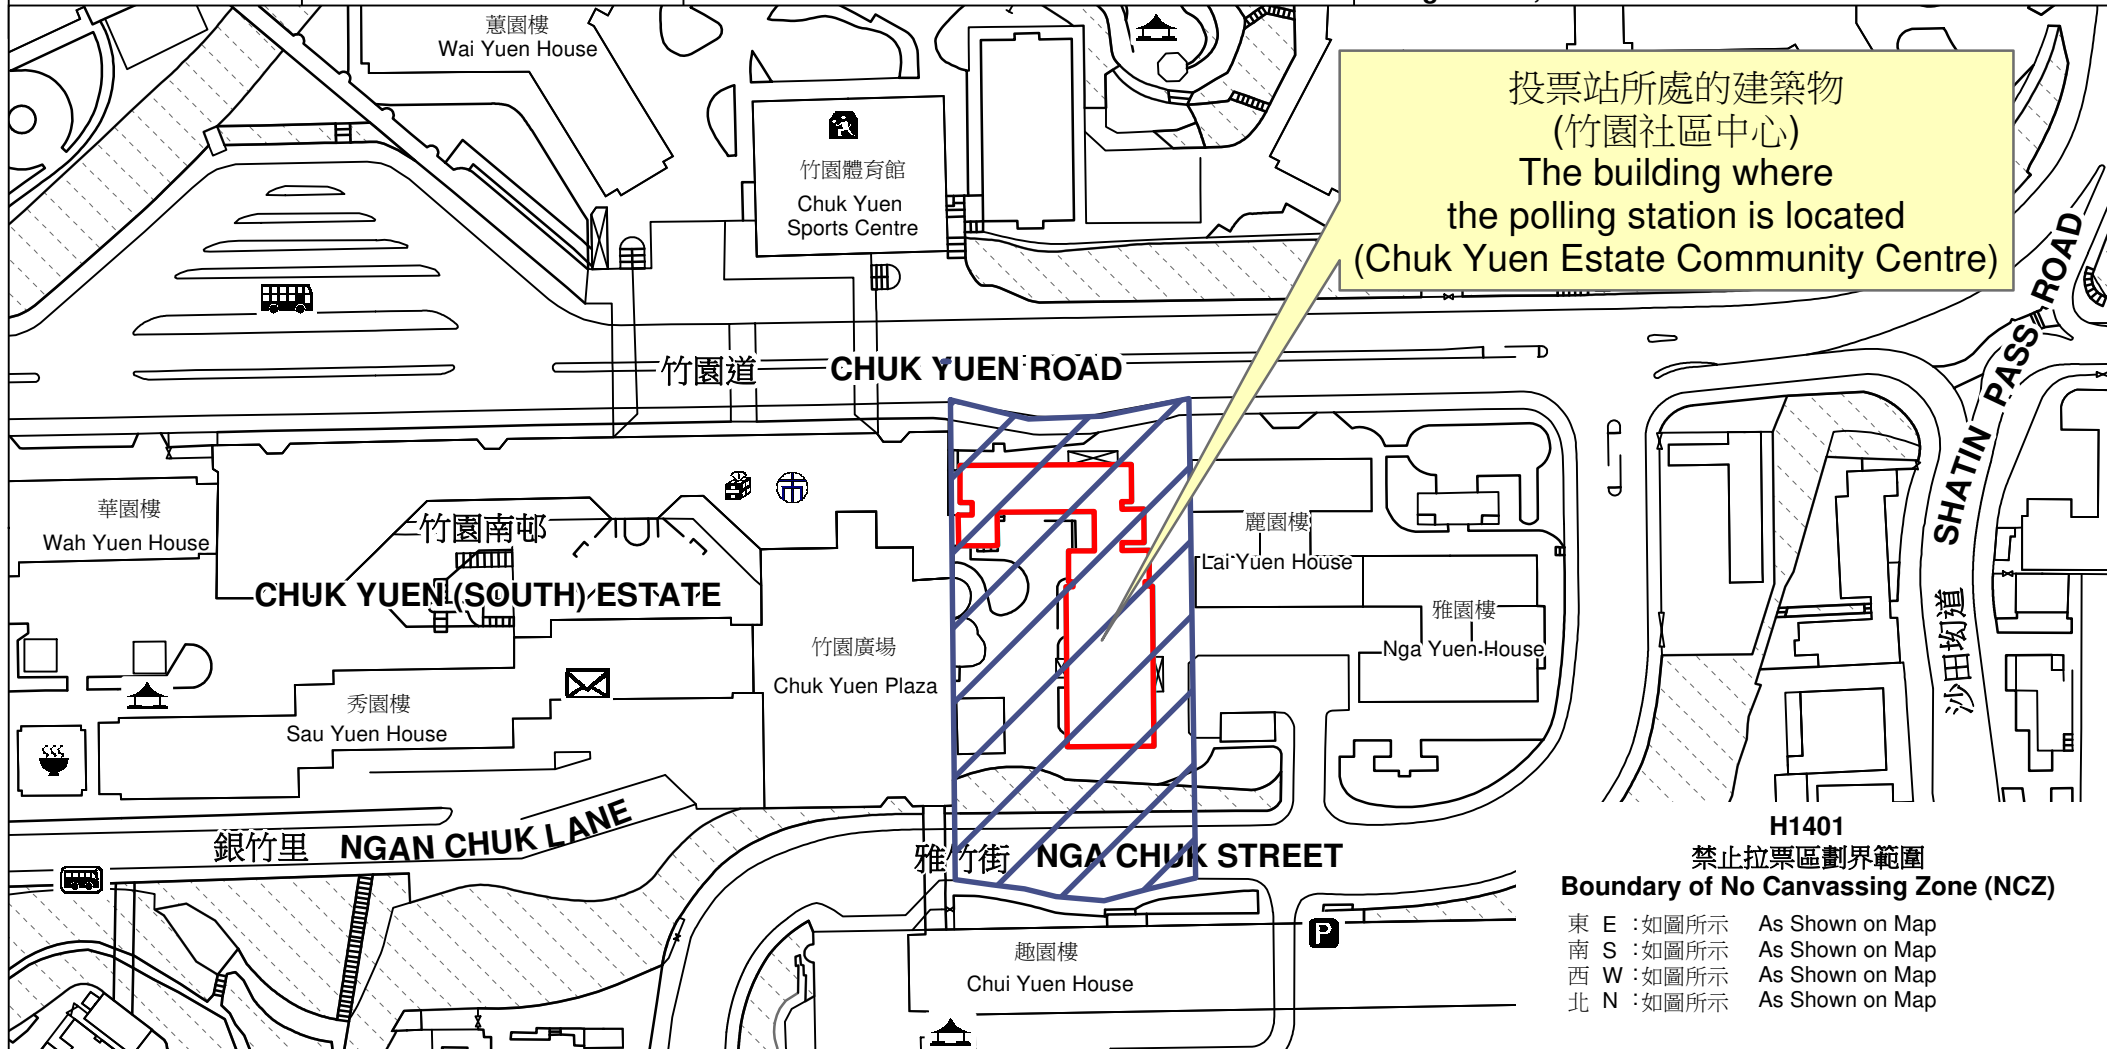

投票站位置圖和禁止拉票區 Polling Station - Location Plan & No Canvassing Zone

投票站編號 Polling Station Code	區議會名稱 Name of District Council	2023年區議會一般選舉區議會地方選區代號及名稱 Code & Name of District Council Geographical Constituency for 2023 District Council Ordinary Election	名稱及地址 Name & Address
H1401	黃大仙 WONG TAI SIN	H2 黃大仙西 WONG TAI SIN WEST	竹園社區中心 九龍黃大仙竹園道11號竹園南邨竹園社區中心地下 Chuk Yuen Estate Community Centre G/F, Chuk Yuen Estate Community Centre, Chuk Yuen South Estate, 11 Chuk Yuen Road, Wong Tai Sin, Kowloon

 禁止拉票區
No Canvassing Zone