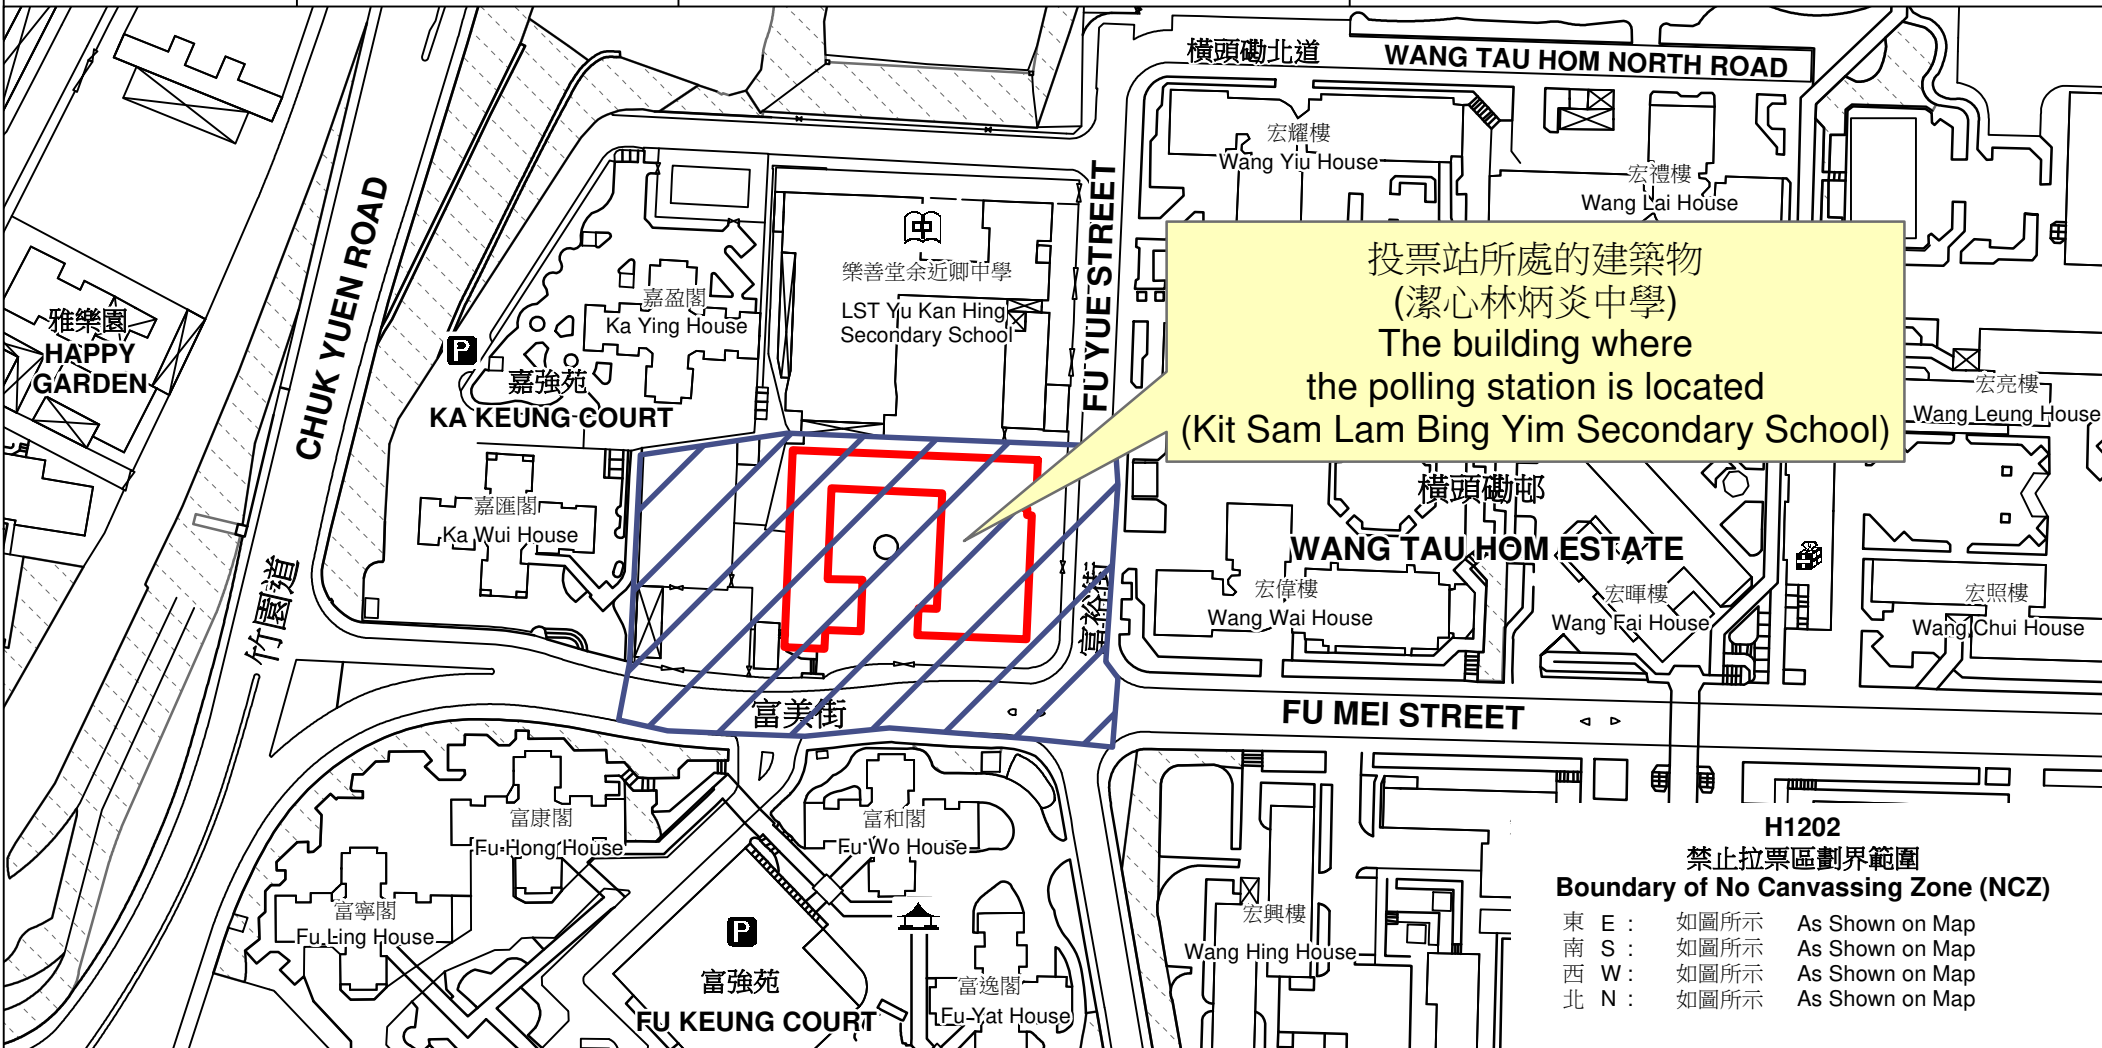

投票站位置圖和禁止拉票區 Polling Station - Location Plan & No Canvassing Zone

投票站編號 Polling Station Code	區議會名稱 Name of District Council	2023年區議會一般選舉區議會地方選區代號及名稱 Code & Name of District Council Geographical Constituency for 2023 District Council Ordinary Election	名稱及地址 Name & Address
H1202	黃大仙 WONG TAI SIN	H2 黃大仙西 WONG TAI SIN WEST	潔心林炳炎中學 九龍橫頭磡富美街9號地下 Kit Sam Lam Bing Yim Secondary School G/F, 9 Fu Mei Street, Wang Tau Hom, Kowloon

H1202
禁止拉票區劃界範圍
Boundary of No Canvassing Zone (NCZ)

東 E :	如圖所示	As Shown on Map
南 S :	如圖所示	As Shown on Map
西 W :	如圖所示	As Shown on Map
北 N :	如圖所示	As Shown on Map

 禁止拉票區
No Canvassing Zone