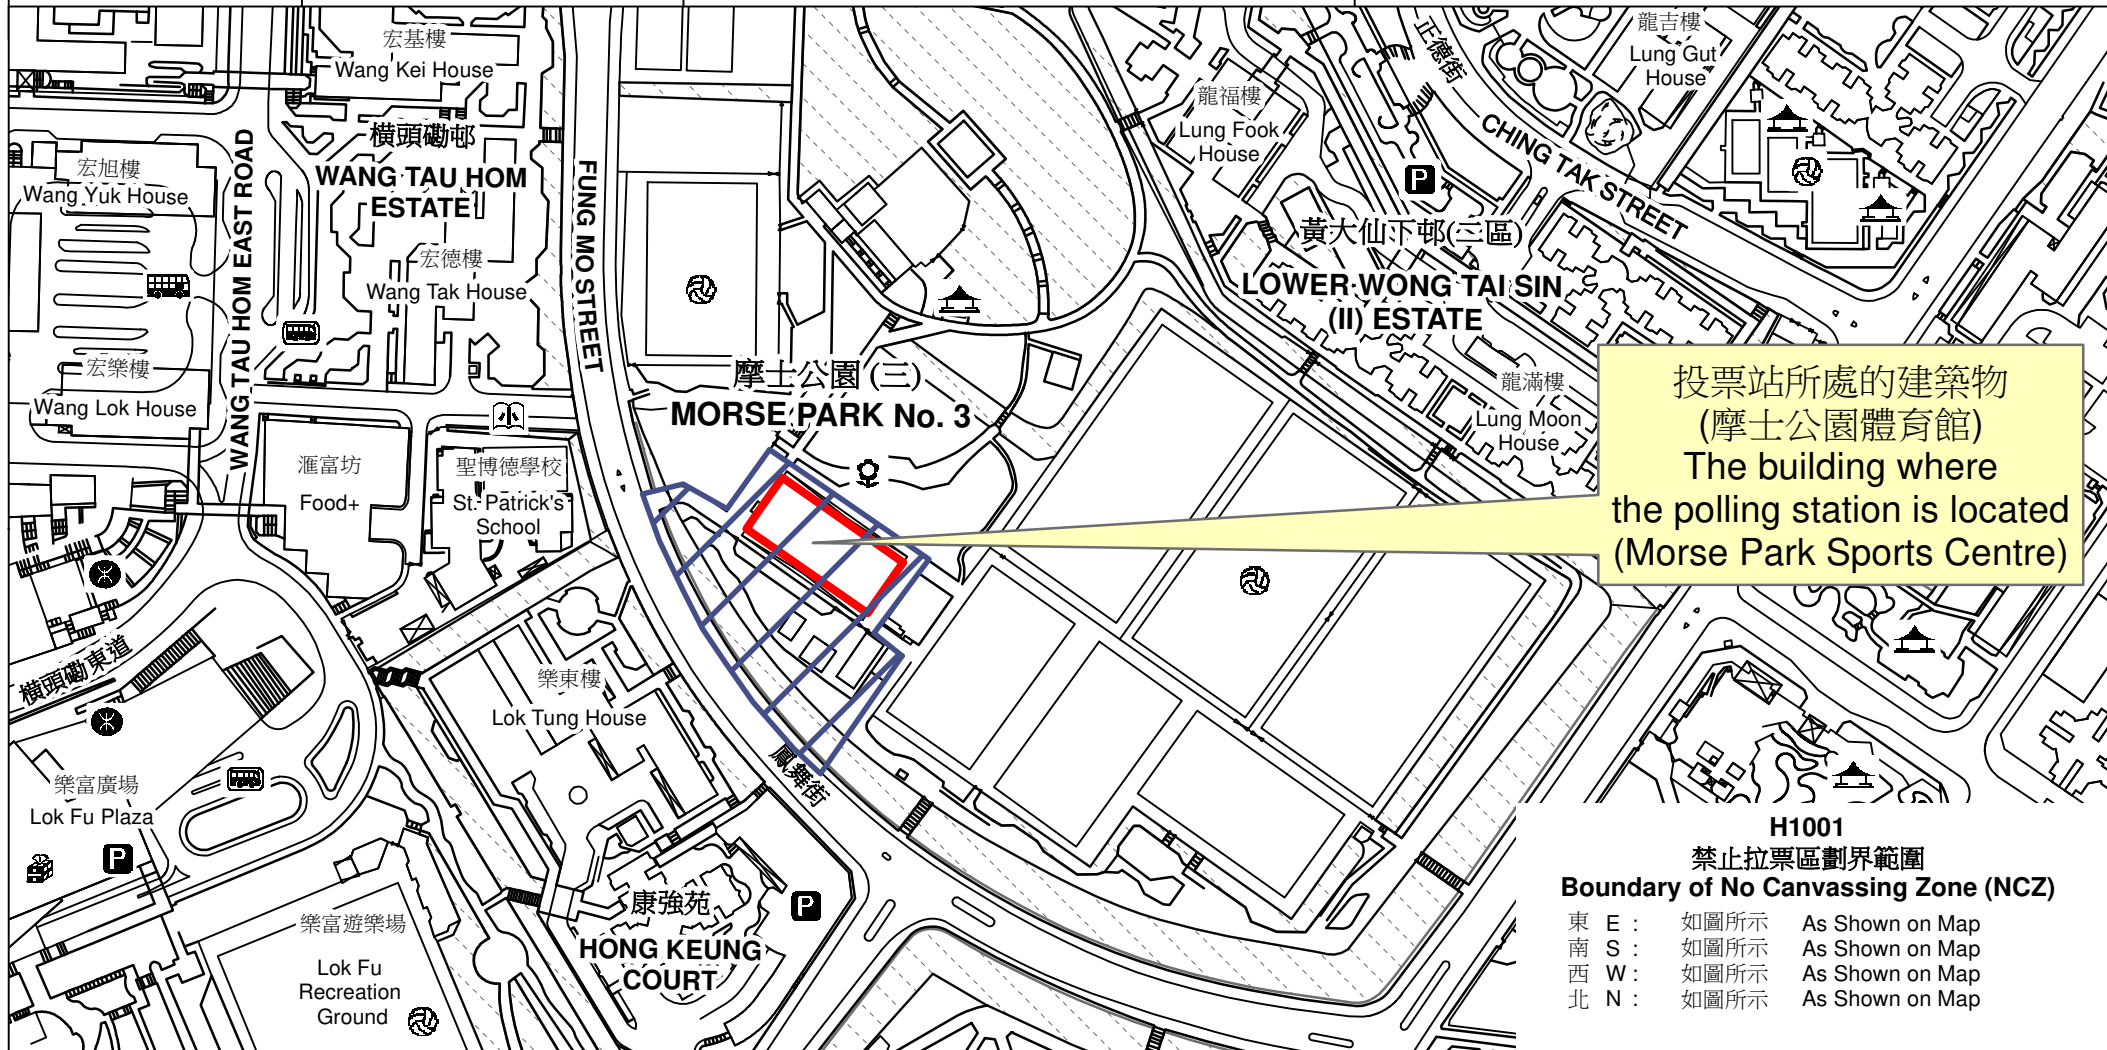

# 投票站位置圖和禁止拉票區 Polling Station - Location Plan & No Canvassing Zone

投票站編號 Polling Station Code	區議會名稱 Name of District Council	2023年區議會一般選舉區議會地方選區代號及名稱 Code & Name of District Council Geographical Constituency for 2023 District Council Ordinary Election	名稱及地址 Name & Address
<b>H1001</b>	<b>黃大仙 WONG TAI SIN</b>	<b>H2 黃大仙西 WONG TAI SIN WEST</b>	摩士公園體育館 九龍黃大仙鳳舞街40號地下 <b>Morse Park Sports Centre</b> G/F, 40 Fung Mo Street, Wong Tai Sin, Kowloon

禁止拉票區  
No Canvassing Zone