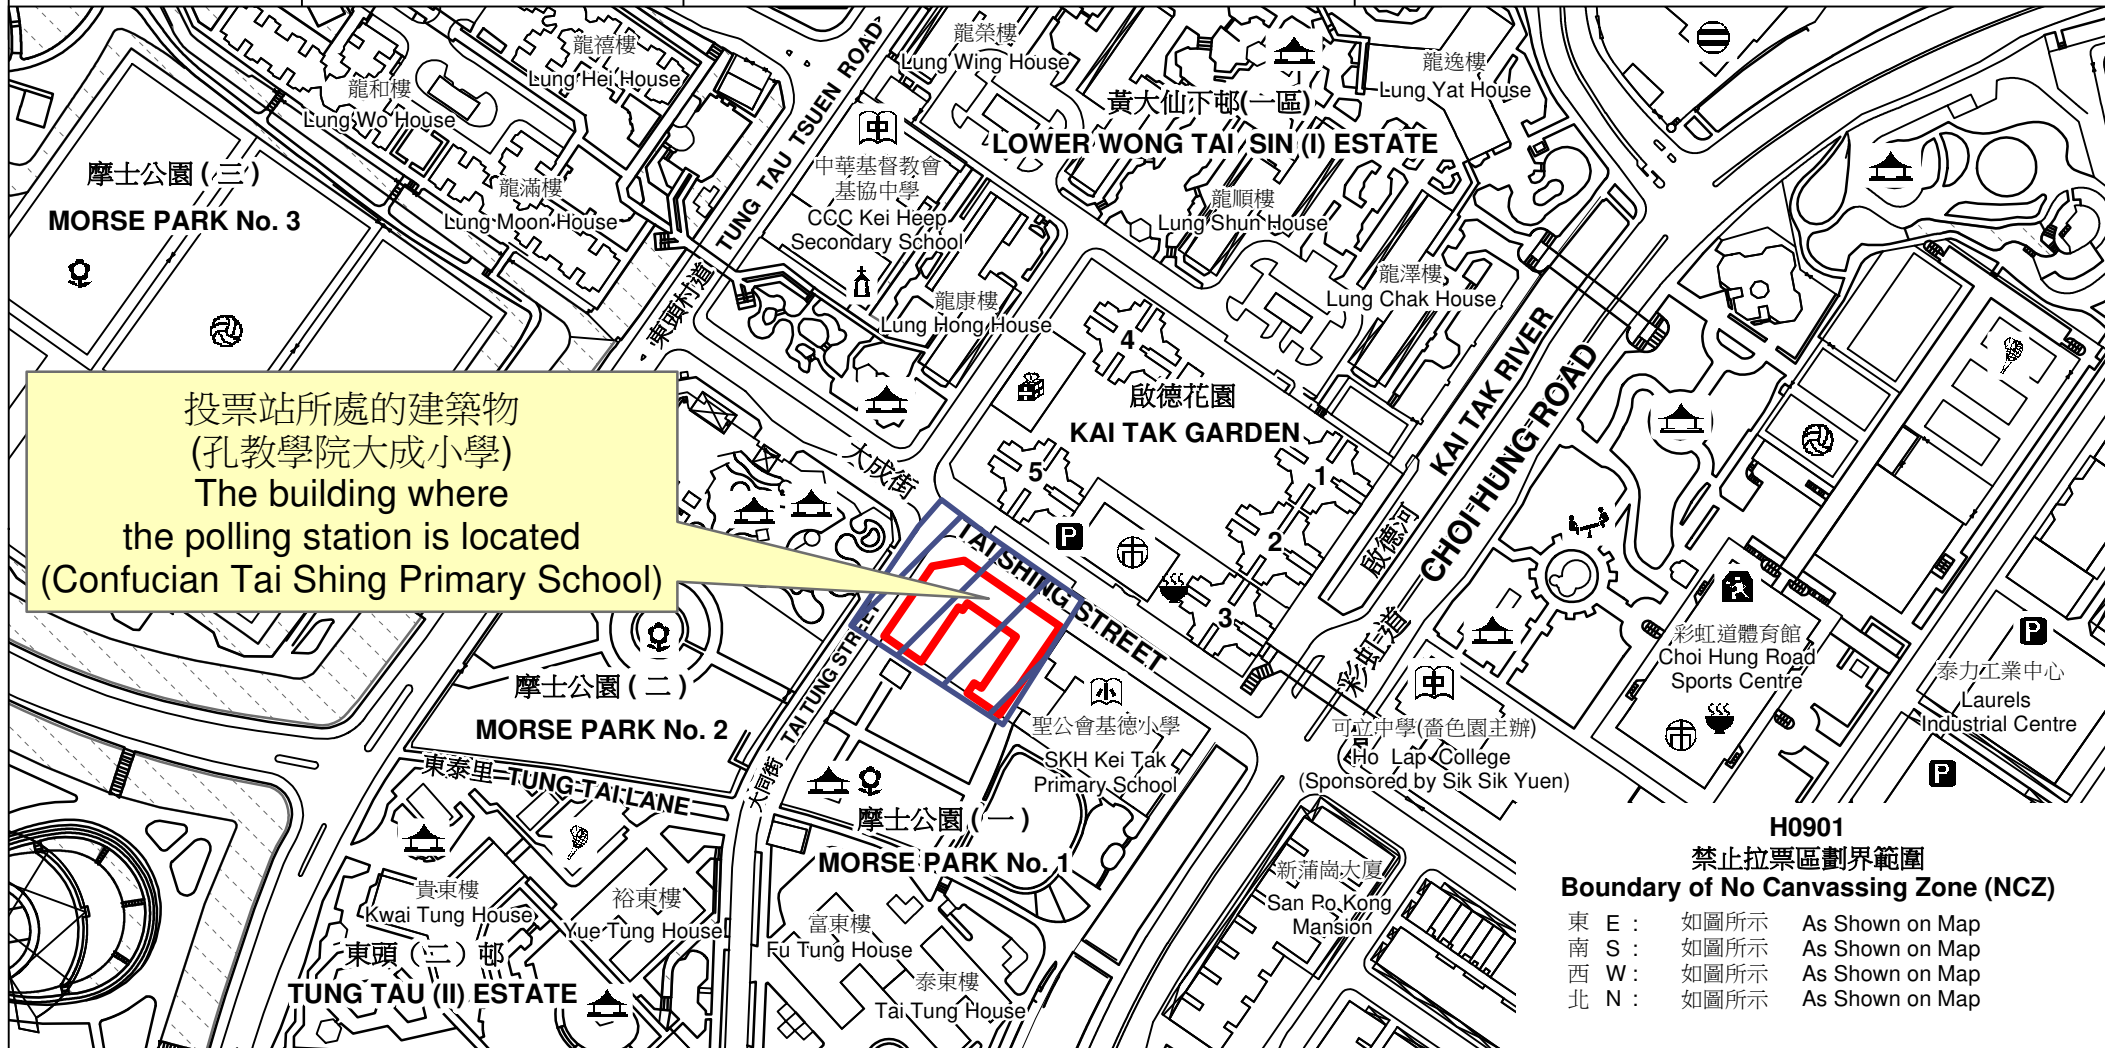

投票站位置圖和禁止拉票區 Polling Station - Location Plan & No Canvassing Zone

投票站編號 Polling Station Code	區議會名稱 Name of District Council	2023年區議會一般選舉區議會地方選區代號及名稱 Code & Name of District Council Geographical Constituency for 2023 District Council Ordinary Election	名稱及地址 Name & Address
H0901	黃大仙 WONG TAI SIN	H2 黃大仙西 WONG TAI SIN WEST	孔教學院大成小學 九龍黃大仙大成街10號地下 Confucian Tai Shing Primary School G/F, 10 Tai Shing Street, Wong Tai Sin, Kowloon

禁止拉票區
No Canvassing Zone

H0901
禁止拉票區劃界範圍
Boundary of No Canvassing Zone (NCZ)

東 E :	如圖所示	As Shown on Map
南 S :	如圖所示	As Shown on Map
西 W :	如圖所示	As Shown on Map
北 N :	如圖所示	As Shown on Map