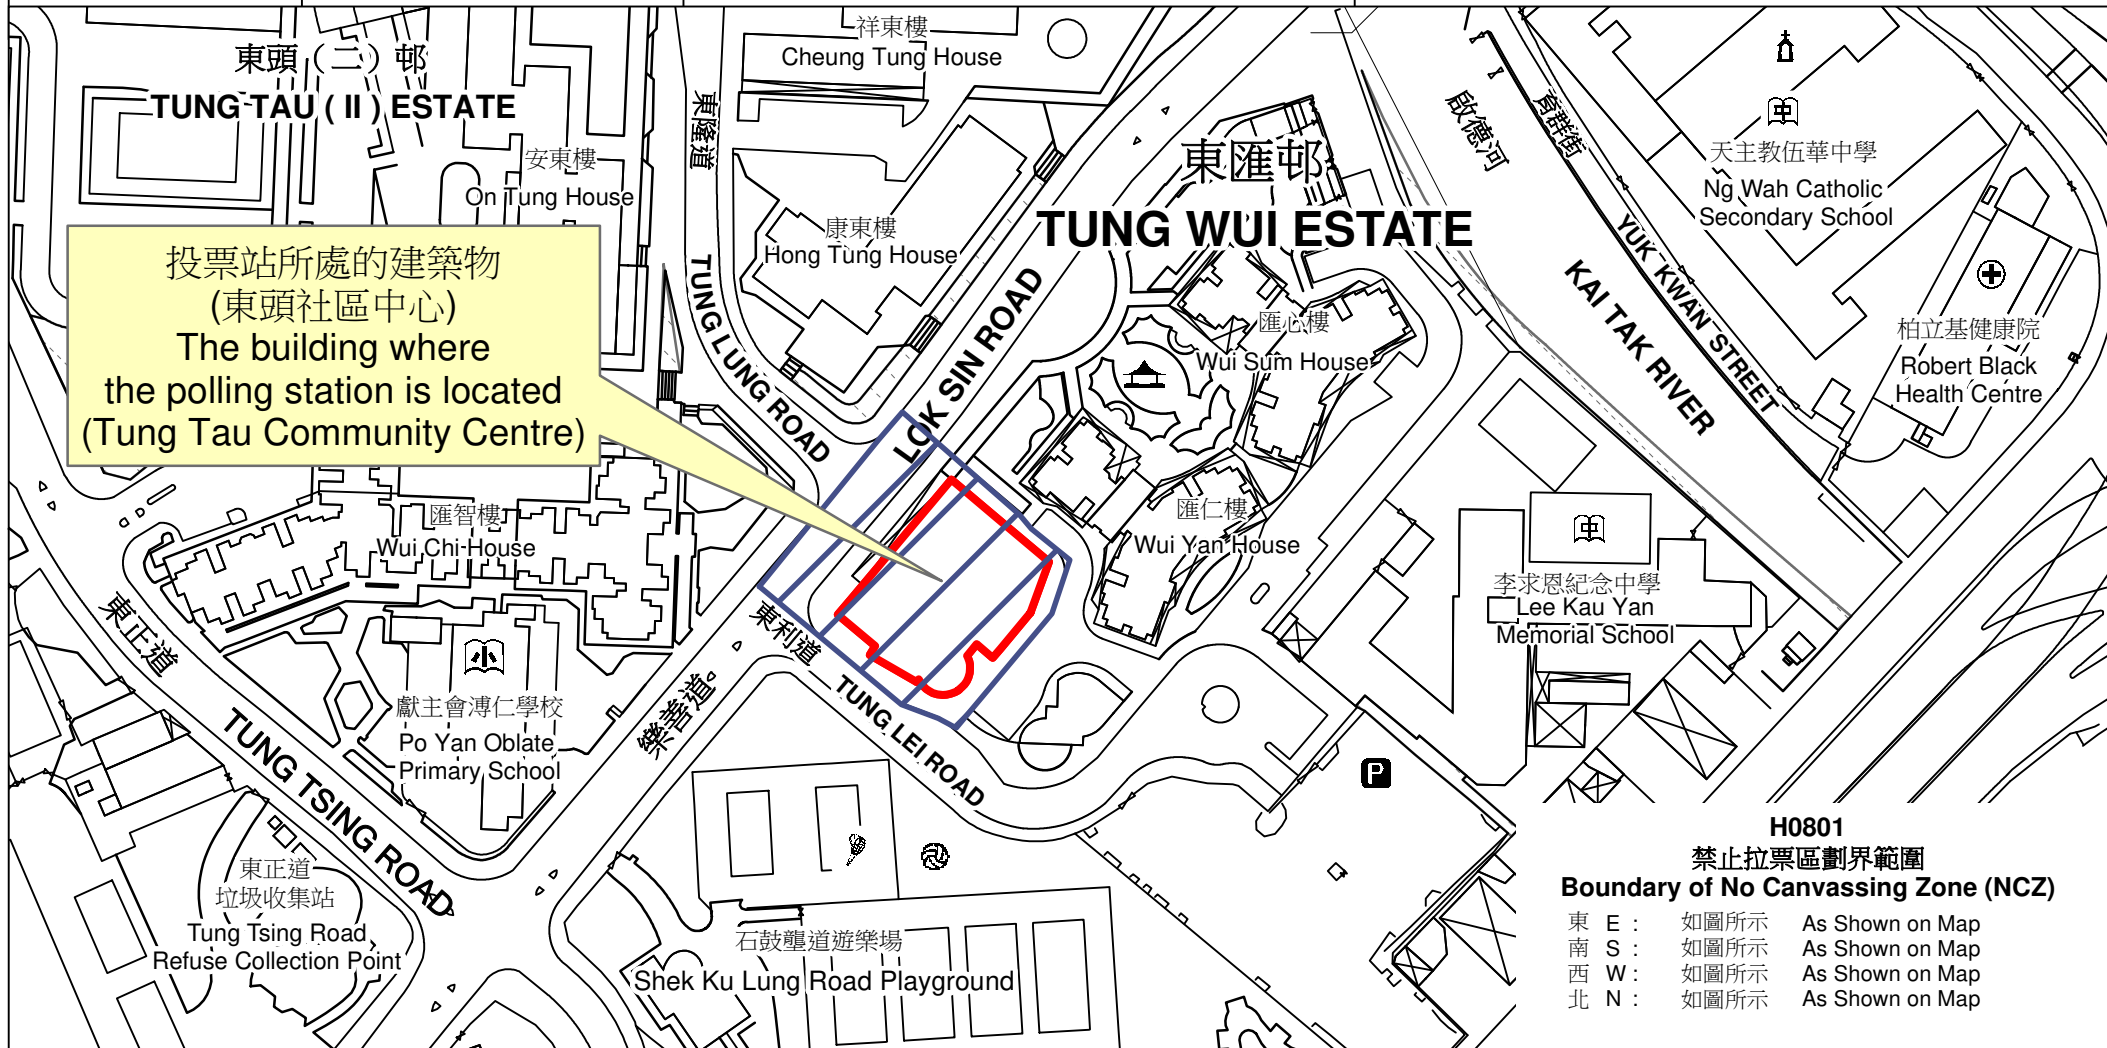

# 投票站位置圖和禁止拉票區 Polling Station - Location Plan & No Canvassing Zone

投票站編號 Polling Station Code	區議會名稱 Name of District Council	2023年區議會一般選舉區議會地方選區代號及名稱 Code & Name of District Council Geographical Constituency for 2023 District Council Ordinary Election	名稱及地址 Name & Address
<b>H0801</b>	<b>黃大仙 WONG TAI SIN</b>	<b>H2 黃大仙西 WONG TAI SIN WEST</b>	東頭社區中心 九龍黃大仙樂善道26號地下 <b>Tung Tau Community Centre</b> G/F, 26 Lok Sin Road, Wong Tai Sin, Kowloon

 禁止拉票區  
No Canvassing Zone