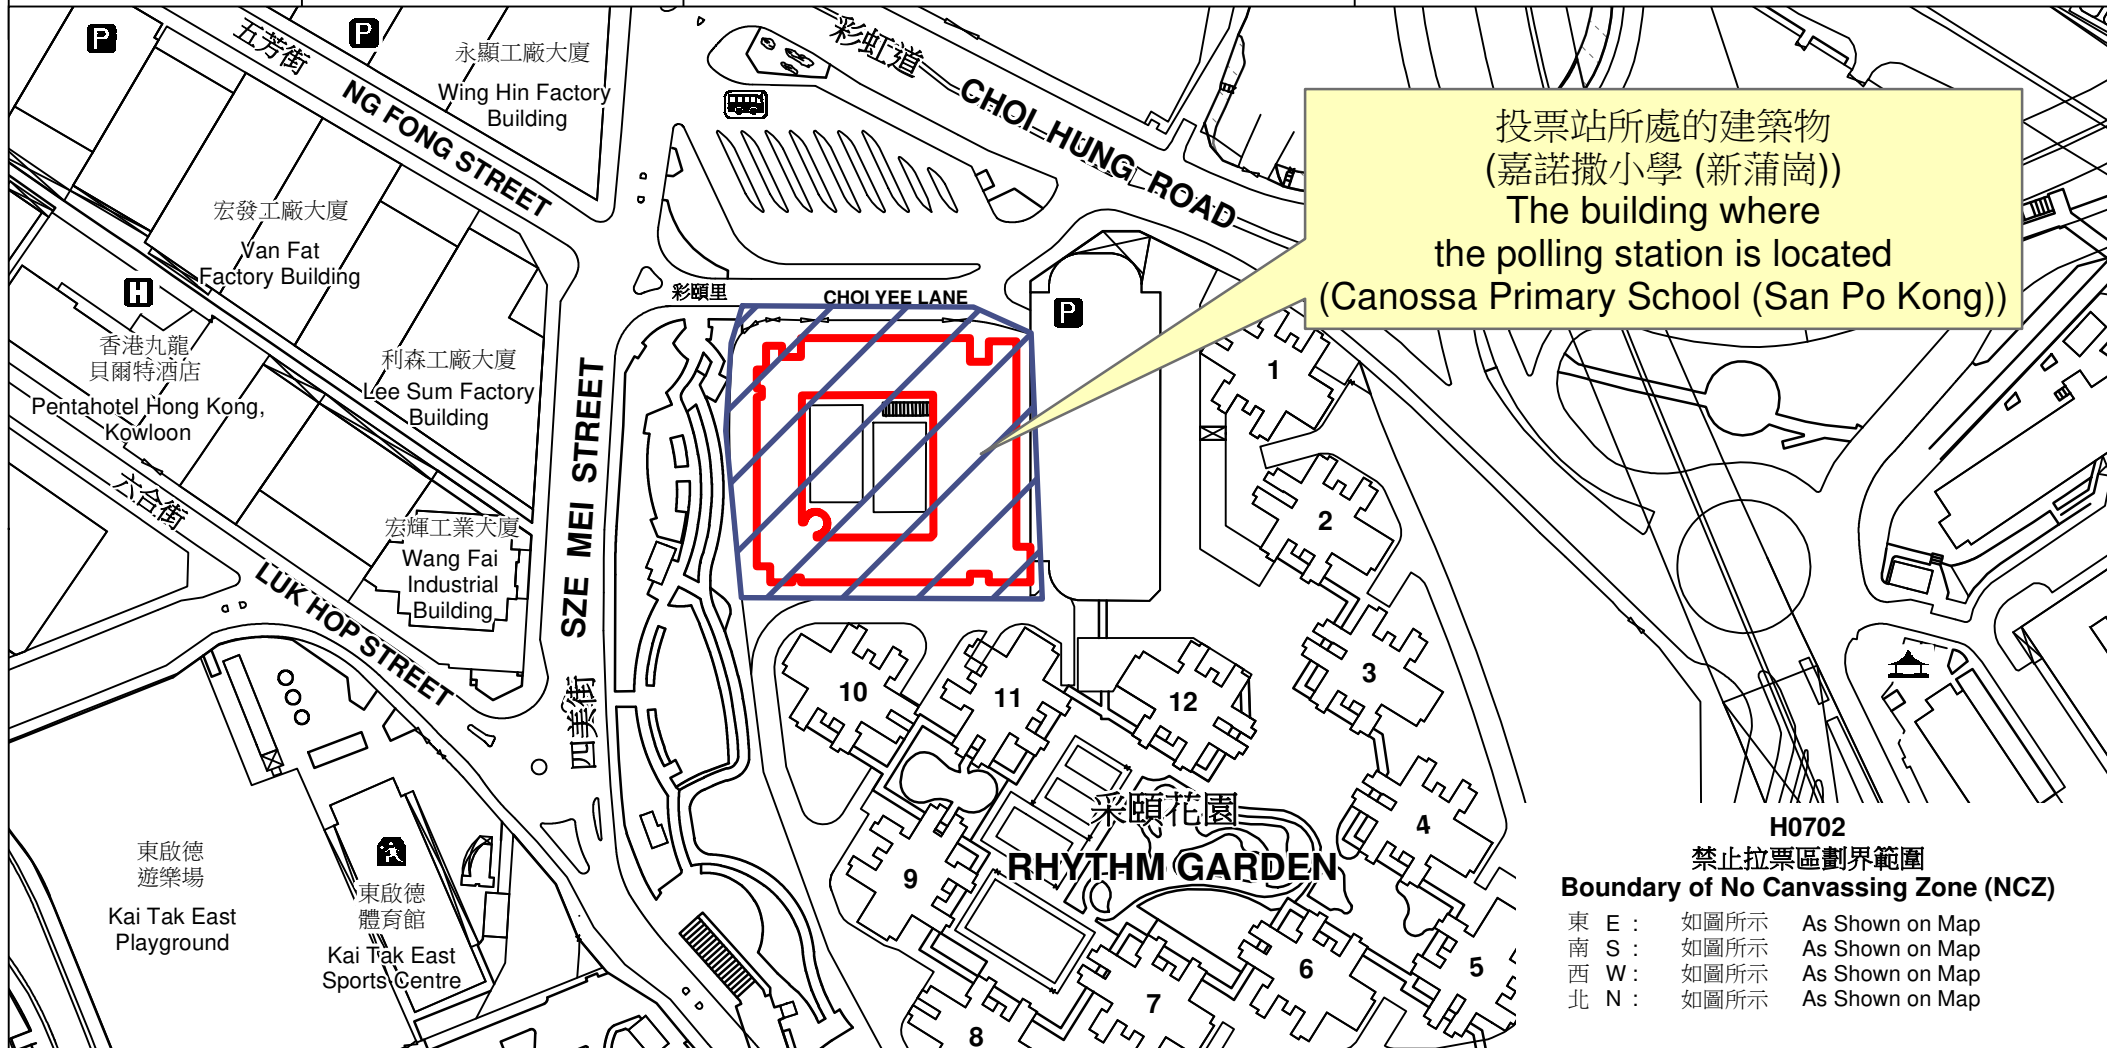

投票站位置圖和禁止拉票區 Polling Station - Location Plan & No Canvassing Zone

投票站編號 Polling Station Code	區議會名稱 Name of District Council	2023年區議會一般選舉區議會地方選區代號及名稱 Code & Name of District Council Geographical Constituency for 2023 District Council Ordinary Election	名稱及地址 Name & Address
H0702	黃大仙 WONG TAI SIN	H2 黃大仙西 WONG TAI SIN WEST	嘉諾撒小學 (新蒲崗) 九龍新蒲崗彩頤里9號地下 Canossa Primary School (San Po Kong) G/F, 9 Choi Yee Lane, San Po Kong, Kowloon

禁止拉票區
No Canvassing Zone