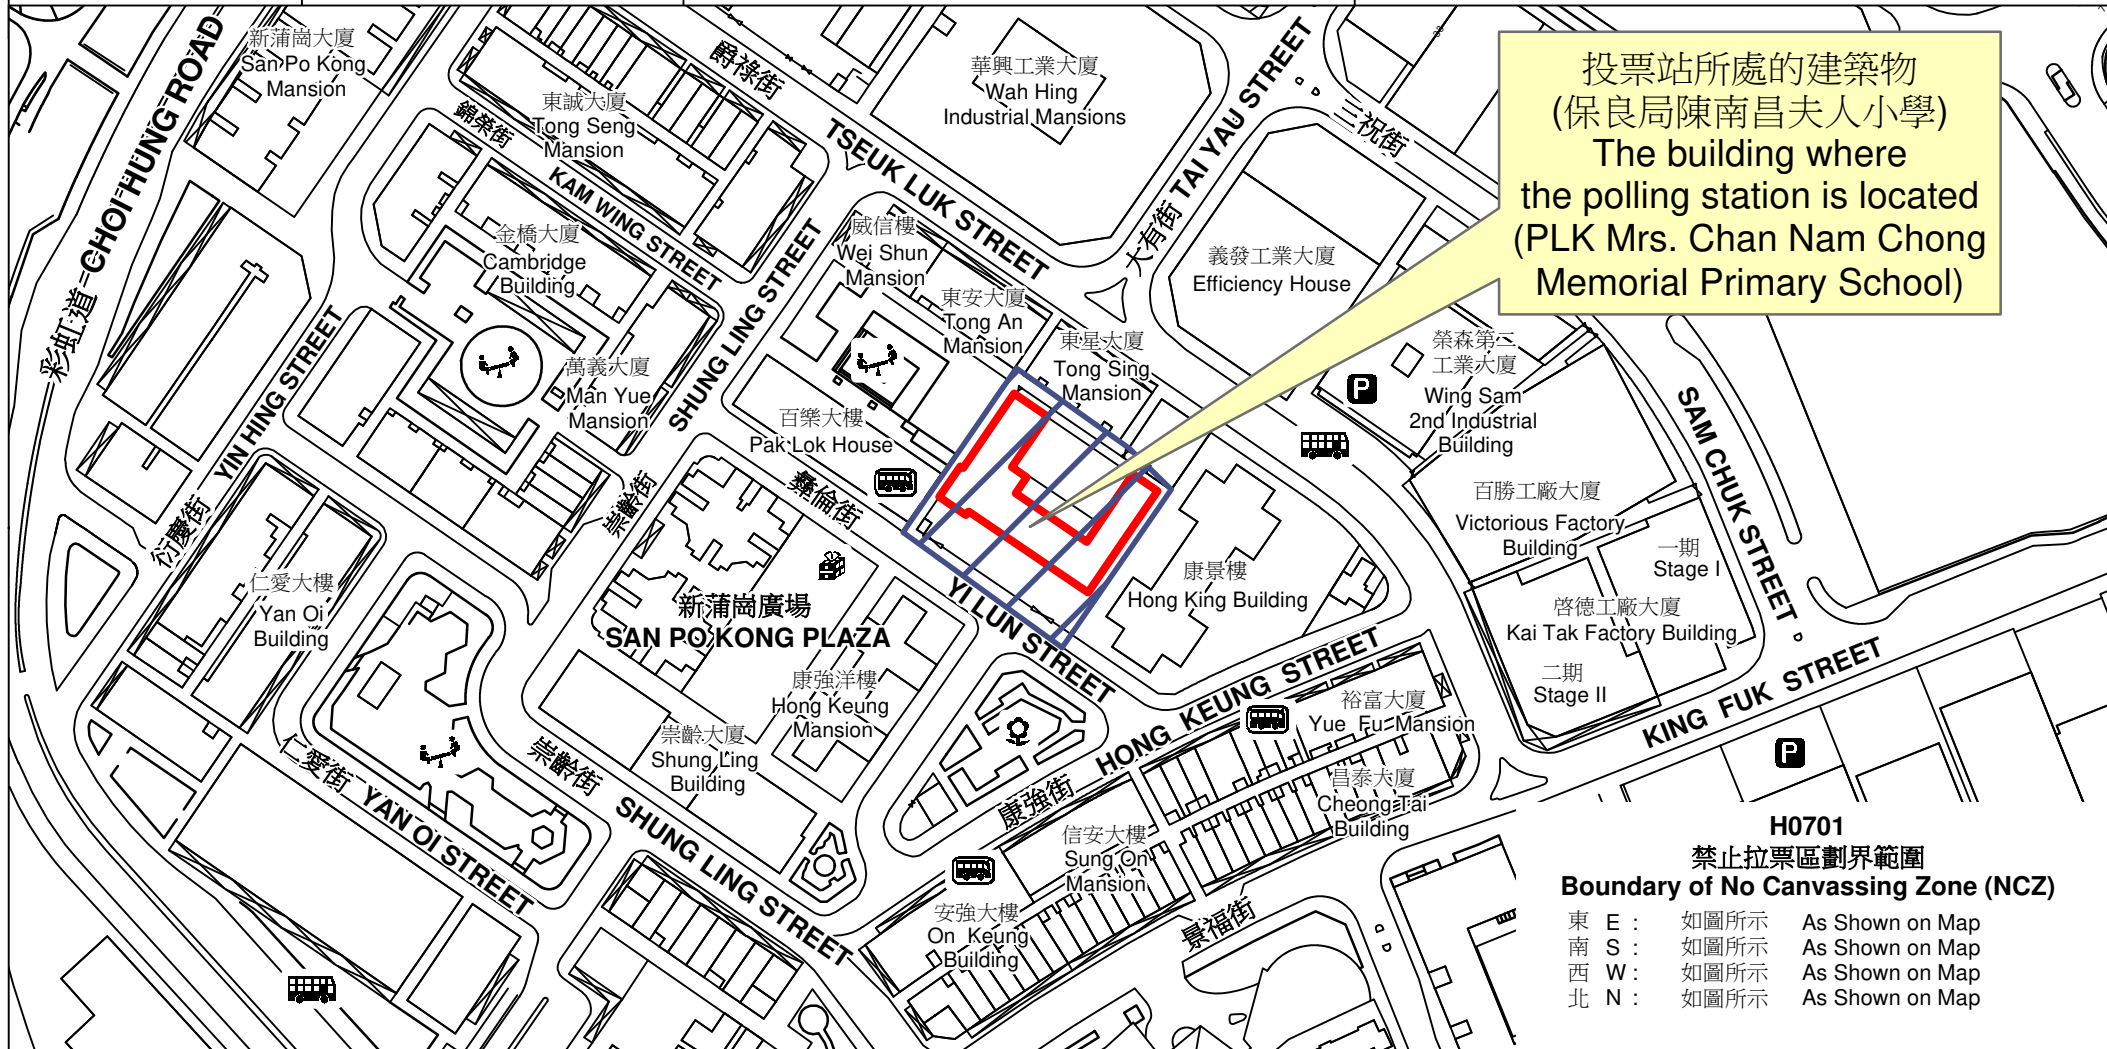

投票站位置圖和禁止拉票區 Polling Station - Location Plan & No Canvassing Zone

投票站編號 Polling Station Code	區議會名稱 Name of District Council	2023年區議會一般選舉區議會地方選區代號及名稱 Code & Name of District Council Geographical Constituency for 2023 District Council Ordinary Election	名稱及地址 Name & Address
H0701	黃大仙 WONG TAI SIN	H2 黃大仙西 WONG TAI SIN WEST	保良局陳南昌夫人小學 九龍新蒲崗康強街30號地下 PLK Mrs. Chan Nam Chong Memorial Primary School G/F, 30 Hong Keung Street, San Po Kong, Kowloon

禁止拉票區
No Canvassing Zone